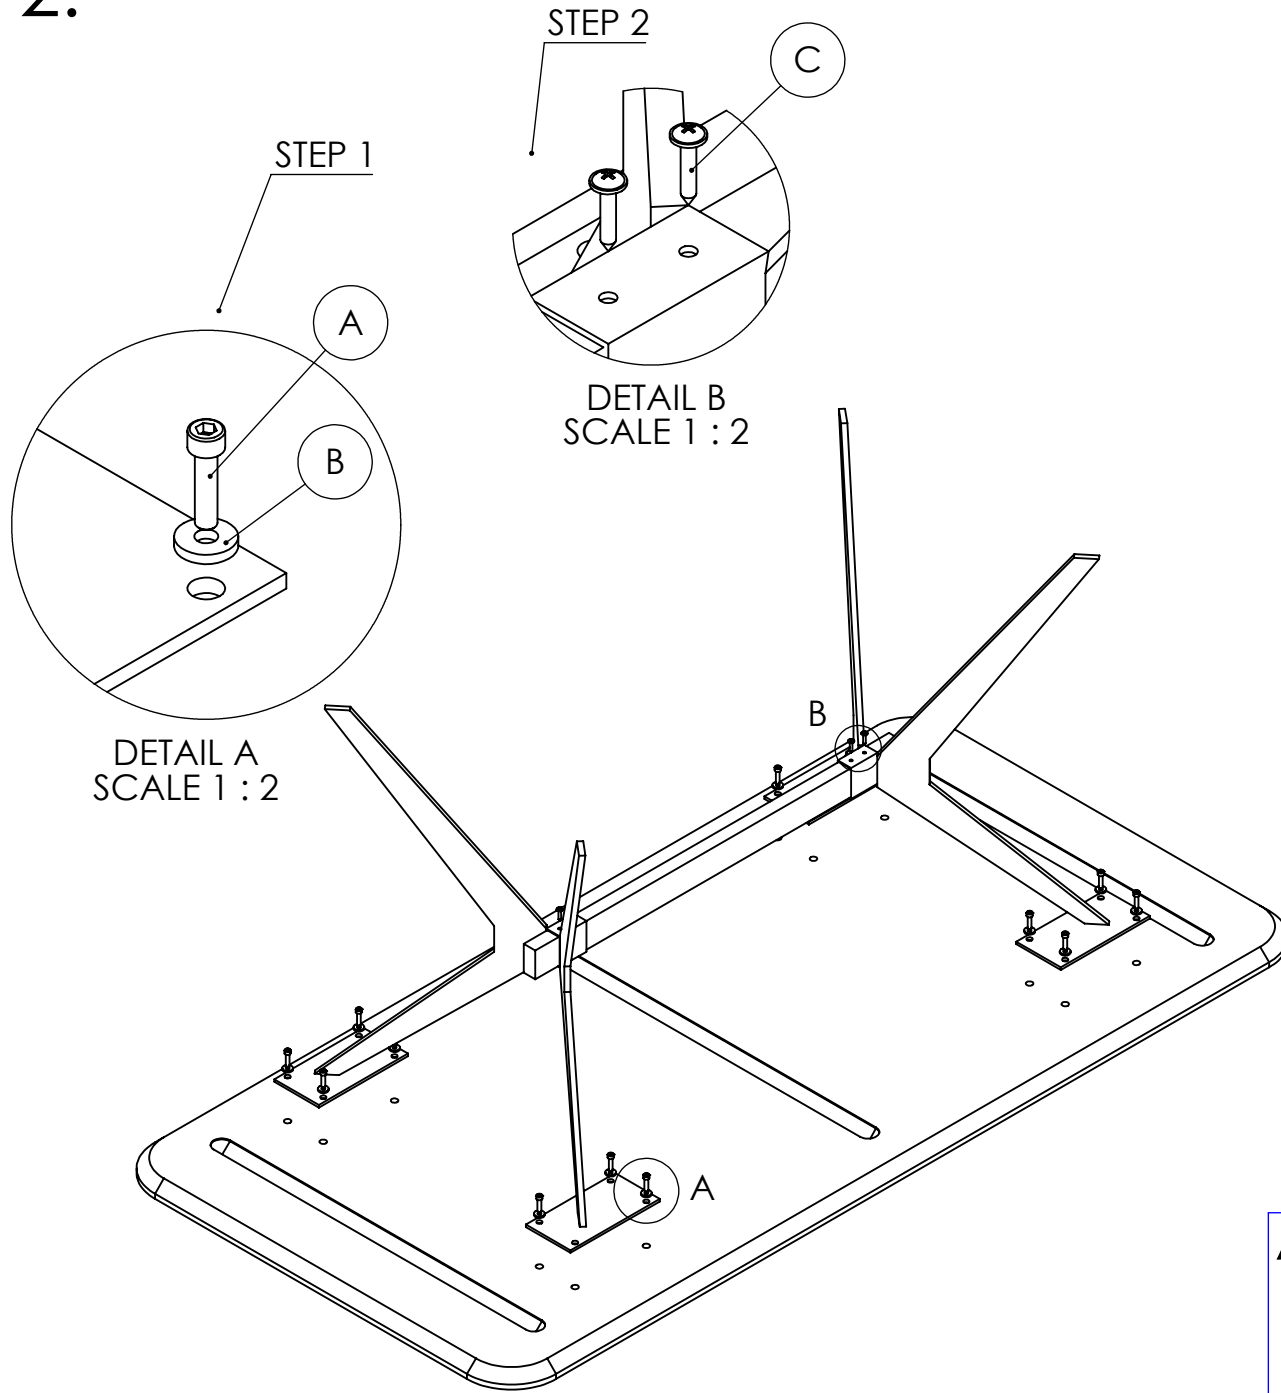

MONTAGE TISCH ARA PREMIUM 180X90

Colli 2

A

16x

B

16x

C

4x

D

1X

1.

2.

<p>A</p>  <p>16X</p>	<p>B</p>  <p>16X</p>	<p>C</p>  <p>4X</p>	<p>D</p>  <p>1X</p>
---	---	--	--