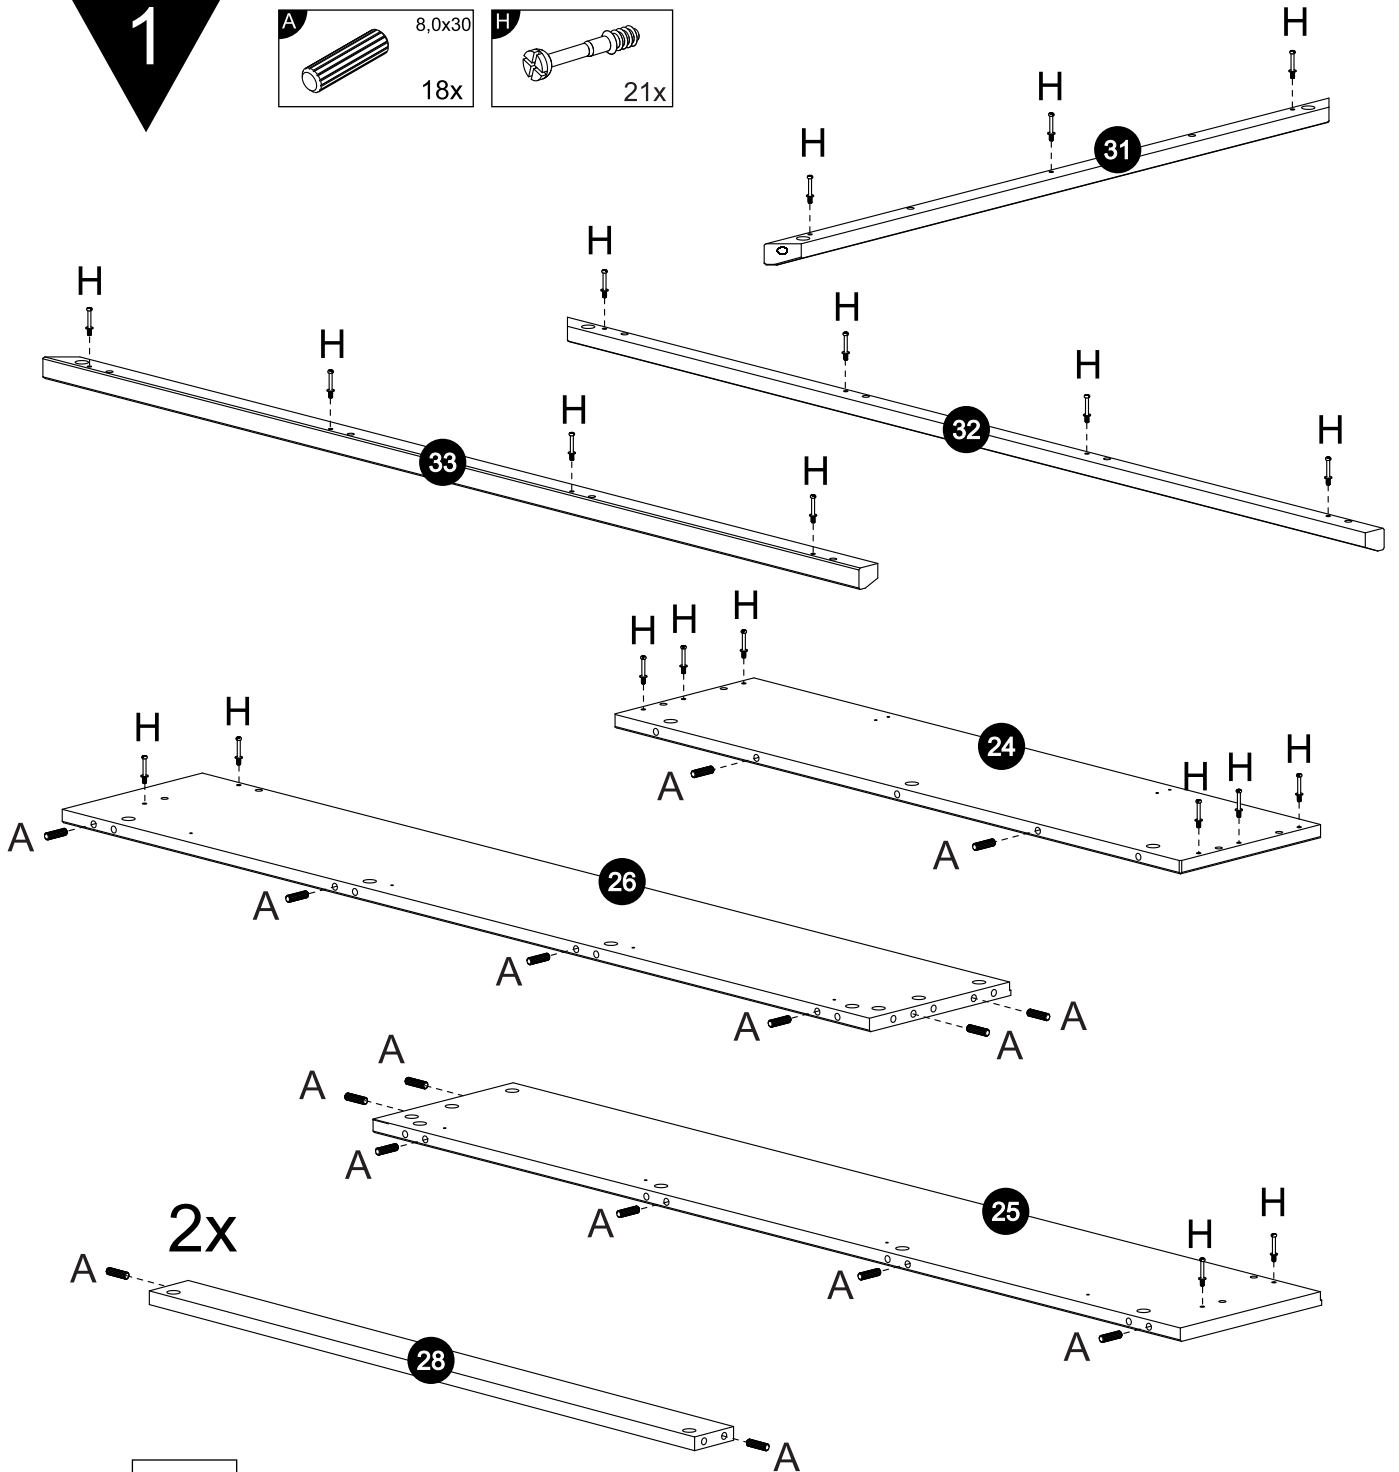

Auckland 57461

- | | | | |
|-----------|---|-----------|---|
| D | Montageanleitung
57461 | GB | Assembly instructions
57461 |
| FR | Notice de montage
57461 | IT | Istruzioni di montaggio
57461 |
| NL | Handleiding voor de montage
57461 | PL | Instrukcja montażu
57461 |
| CZ | Montážní návod
57461 | SK | Návod na montáž
57461 |
| HU | Szerelési útmutató
57461 | RO | Instrucțiuni de montaj
57461 |
| TR | Montaj talimatı
57461 | RU | Инструкция по монтажу
57461 |

A 18x	B 62x	C 1x	E 8x	F 24x
H 21x	I 1x	J 25x	L 6x	M 6x
N 36x	O 3x	P 3x	Q 3x	R 2x
				S 6x

1

2

3

4

5