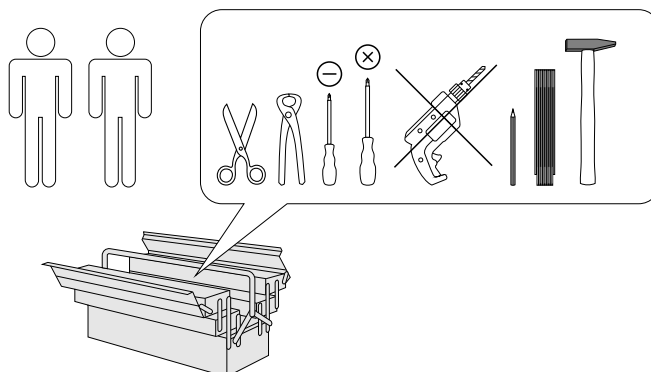

Auckland 57461

- | | | | |
|-----------|---|-----------|---|
| D | Montageanleitung
57461 | GB | Assembly instructions
57461 |
| FR | Notice de montage
57461 | IT | Istruzioni di montaggio
57461 |
| NL | Handleiding voor de montage
57461 | PL | Instrukcja montażu
57461 |
| CZ | Montážní návod
57461 | SK | Návod na montáž
57461 |
| HU | Szerelési útmutató
57461 | RO | Instrucțiuni de montaj
57461 |
| TR | Montaj talimatı
57461 | RU | Инструкция по монтажу
57461 |