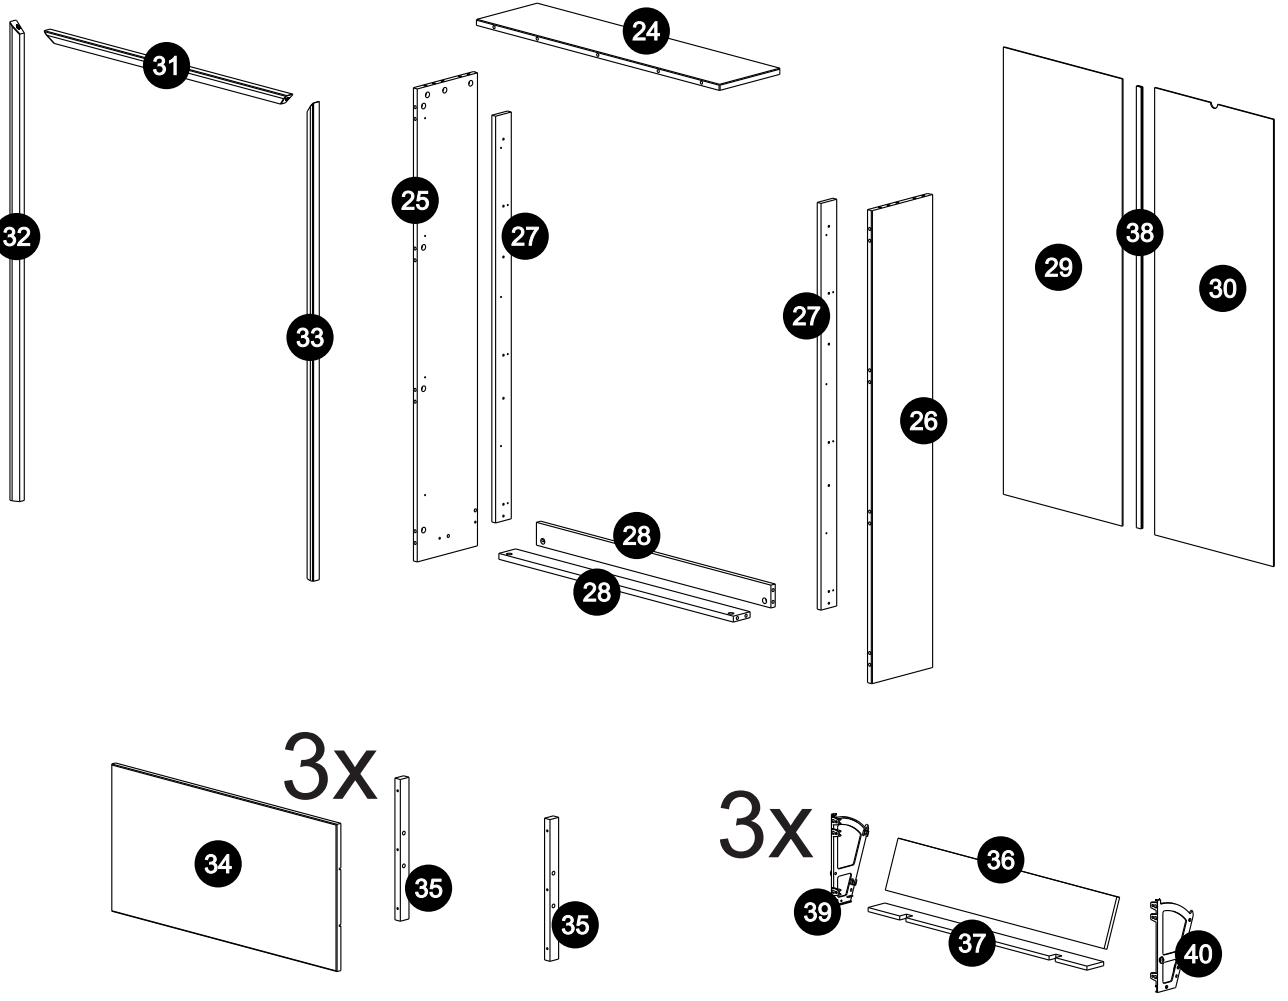

0
10
20
30
40
50
60
70
80
90
100
110
120
130
140
150
160
170
180
190
200

Service • Assistenza • Dienstverlening • Serwis Servis • Szerviz • Сервисная служба	
Name • Nom • Nome • Naam • Nazwa • Jméno • Názov • Név • Denumire • Ísim • Название	
Nr. • No. • N° • Номер • Č • Sz	
Typ • Type • Тип • Típus • Tipo • Тип	

A 18x	B 62x	C 1x	E 8x	F 24x
H 21x	I 1x	J 25x	L 6x	M 6x
N 36x	O 3x	P 3x	Q 3x	R 2x
				S 6x