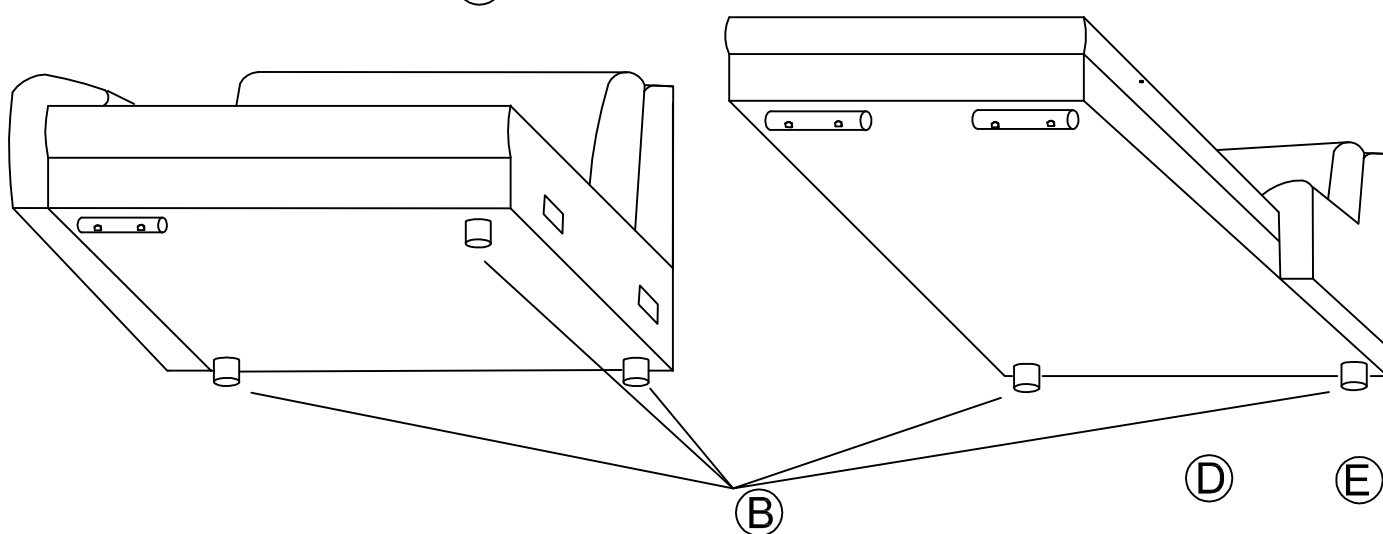

Service * Assistenza * Dienstverlening * Serwis * Servis * Szerviz * Сервисная служба

Name * Nom * Nome * Naaz * Nazwa * Jméno
Názov * Név * Denumire * Isim * Название

"RAVE"

☐ D   ☐ E
☐ Ø18   ☐ Ø35

A	B	C	D	E
X....	X....	X....	X....	X....