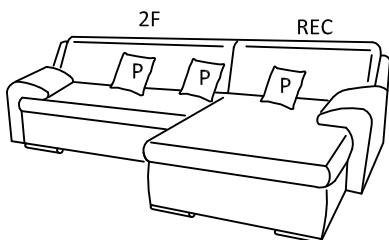

(NL) Handleiding voor de montage

(PL) Instrukcja montażu

(TR) Montaj talimatı

(RU) Инструкция по монтажу

"RAVE" 2-REC / REC-2

3x P

A x3	B x5	C x1	D x6	E x6	F x5
		"4"	M6x20	Ø18	Ø35