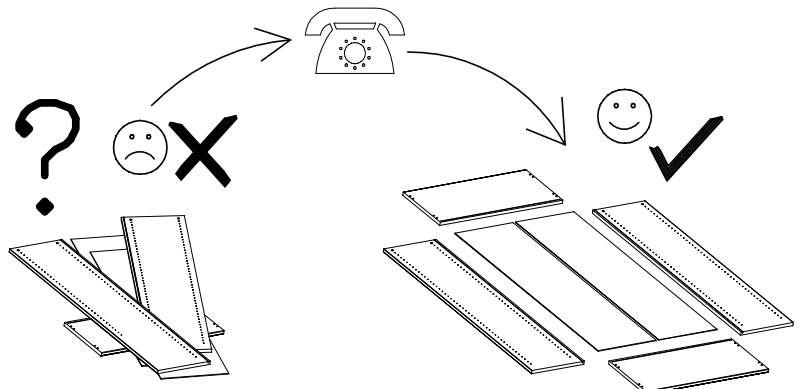

Service • Assistenza • Dienstverlening • Serwis •
Servis • Szerviz • Сервисная служба

Name • Nom • Nome • Naam • Nazwa • Jméno • Názov • Név • Denimire • Isim • Название	YORK
Nr • No. • N° • Номер • Č • Sz	75x70
Type • Tipo • Típus • Тип • Тип • Тір	PUF

A X...	B X...	C X...