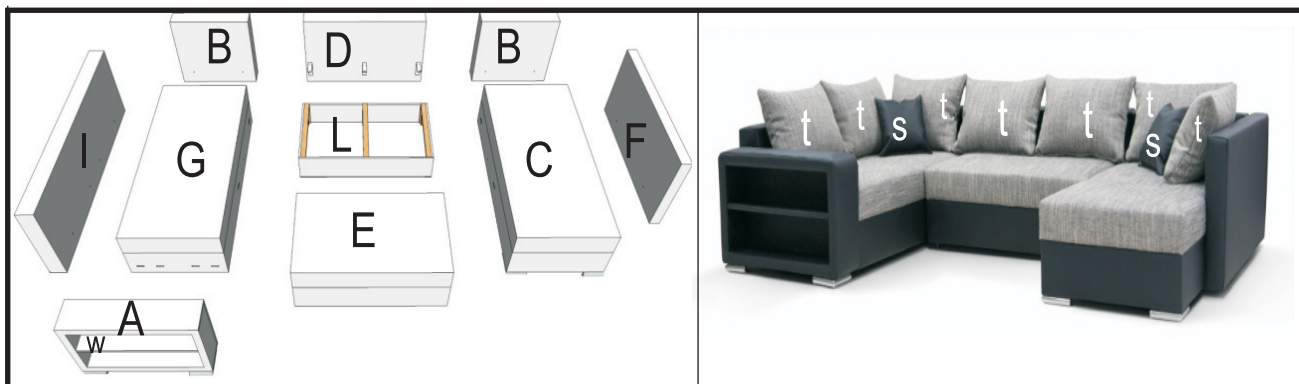

JOHN NEU 2 U-FORM

- (DE) Montageanleitung
- (PL) Instrukcja montażu
- (NL) Handleiding voor de montage
- (GB) Assembly instructions
- (TR) Montaj talimatı
- (RU) Инструкция по монтажу

- (IT) Istruzioni di montaggio
- (FR) Notice de montage
- (RO) Instrucțiuni de asamblare
- (SK) Montážny návod
- (CZ) Montážní návod
- (HU) Szerelési útmutató