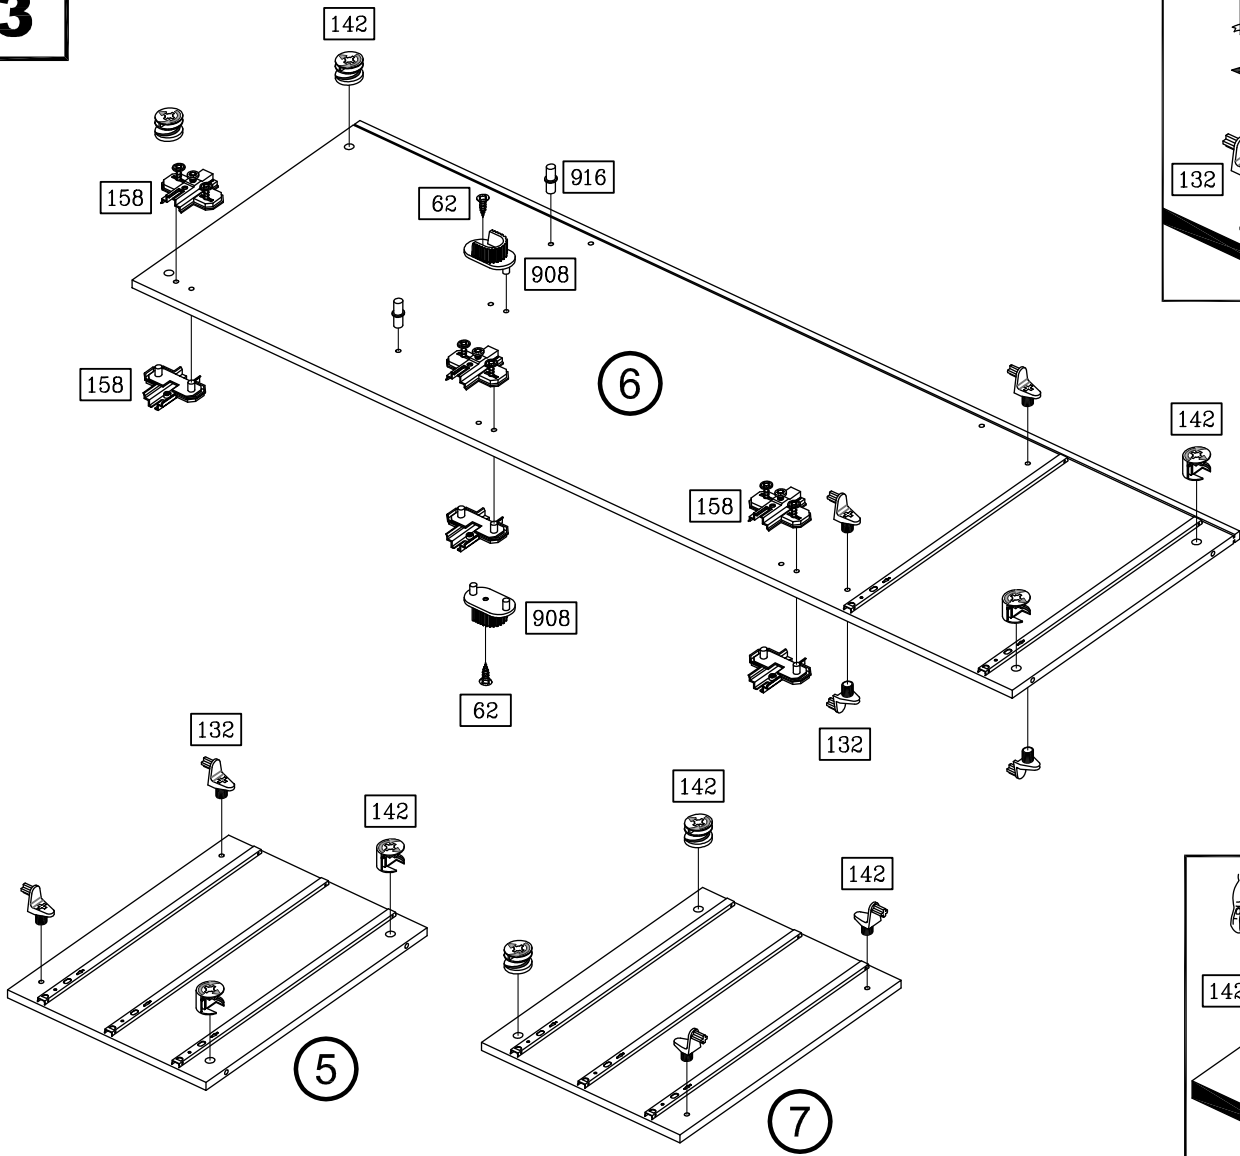

**PL** Instrukcja montaży

**SK** Návod na montáž

**RO** Instrucțiuni de montaj

**RU** ИНСТРУКЦИЯ ПО МОНТАЖУ

Art. Nr. 3528

Art. Nr. 3528

	<b>62</b> 4x		<b>70</b> 8x		<b>132</b> 8x		<b>142</b> 8x
3,5 x 13		M4 x 9			Ø 15 x 11,5		
	<b>143</b> 8x		<b>155</b> 12x		<b>158</b> 12x		<b>222</b> 8x
6 x 44					4,5 x 55		
	<b>297</b> 2x		<b>298</b> 2x				
1834 mm		895 mm					
	<b>901</b> 2x		<b>902</b> 8x				
Ø 6 x 25		3,5 x 40					
	<b>903</b> 8x		<b>905</b> 8x				
		Ø 12 / 2,5					
	<b>908</b> 4x		<b>916</b> 8x				
	<b>921</b> 16x		<b>927</b> 16x				
		6,3 x 11					
	<b>928</b> 12x		<b>575</b> 6x		<b>940</b> 2x		
4 x 15		15 g					

1

2

3528-Lö-2

2/6

3

4

**5**

**7**

**6**

**8****9****10**