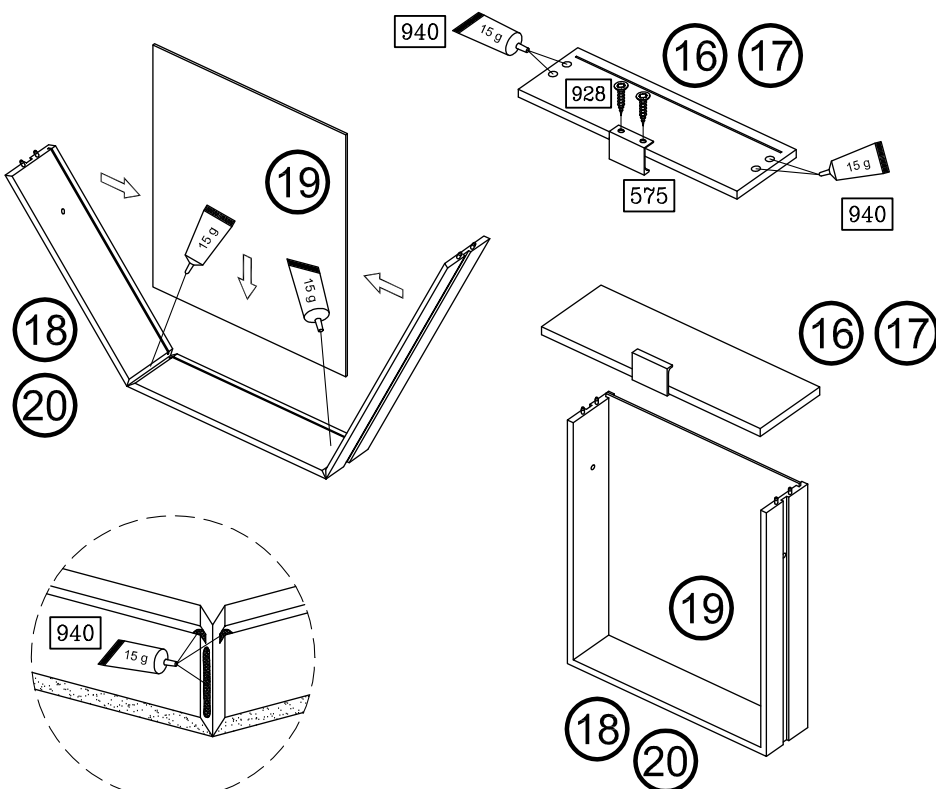

**PL** Instrukcja montaży

**SK** Návod na montáž

**RO** Instrucțiuni de montaj

**RU** ИНСТРУКЦИЯ ПО МОНТАЖУ

Art. Nr. 3528

Art. Nr. 3528

	<b>62</b> 4x		<b>70</b> 8x		<b>132</b> 8x		<b>142</b> 8x
3,5 x 13		M4 x 9			Ø 15 x 11,5		
	<b>143</b> 8x		<b>155</b> 12x		<b>158</b> 12x		<b>222</b> 8x
6 x 44					4,5 x 55		
	<b>297</b> 2x		<b>298</b> 2x				
1834 mm		895 mm					
	<b>901</b> 2x		<b>902</b> 8x				
Ø 6 x 25		3,5 x 40					
	<b>903</b> 8x		<b>905</b> 8x				
		Ø 12 / 2,5					
	<b>908</b> 4x		<b>916</b> 8x				
	<b>921</b> 16x		<b>927</b> 16x				
		6,3 x 11					
	<b>928</b> 12x		<b>575</b> 6x		<b>940</b> 2x		
4 x 15		15 g					

1

2

3528-Lö-2

2/6

3

4

**5**

**7**

**6**

**8****9****10**