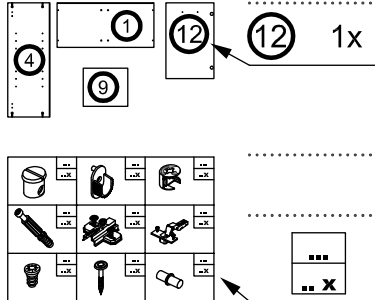

**D** Montageanleitung

**F** Notice de montage

**NL** Handleiding voor de montage

**CZ** Montážní návod

**HU** Szerelési útmutató

**TR** Montaj talimatı

**GB** Assembly instructions

**I** Istruzione di montaggio

**PL** Instrukcja montaży

**SK** Návod na montáž

**RO** Instrucțiuni de montaj

**RU** ИНСТРУКЦИЯ ПО МОНТАЖУ

Art. Nr. 3528

Art. Nr. 3528

	<b>62</b> 4x		<b>70</b> 8x		<b>132</b> 8x		<b>142</b> 8x
3,5 x 13		M4 x 9			Ø 15 x 11,5		
	<b>143</b> 8x		<b>155</b> 12x		<b>158</b> 12x		<b>222</b> 8x
6 x 44					4,5 x 55		
	<b>297</b> 2x		<b>298</b> 2x				
1834 mm		895 mm					
	<b>901</b> 2x		<b>902</b> 8x				
Ø 6 x 25		3,5 x 40					
	<b>903</b> 8x		<b>905</b> 8x				
		Ø 12 / 2,5					
	<b>908</b> 4x		<b>916</b> 8x				
	<b>921</b> 16x		<b>927</b> 16x				
		6,3 x 11					
	<b>928</b> 12x		<b>575</b> 6x		<b>940</b> 2x		
4 x 15		15 g					

1

2

3528-Lö-2

2/6

3

4

**5**

**7**

**6**

**8****9****10**