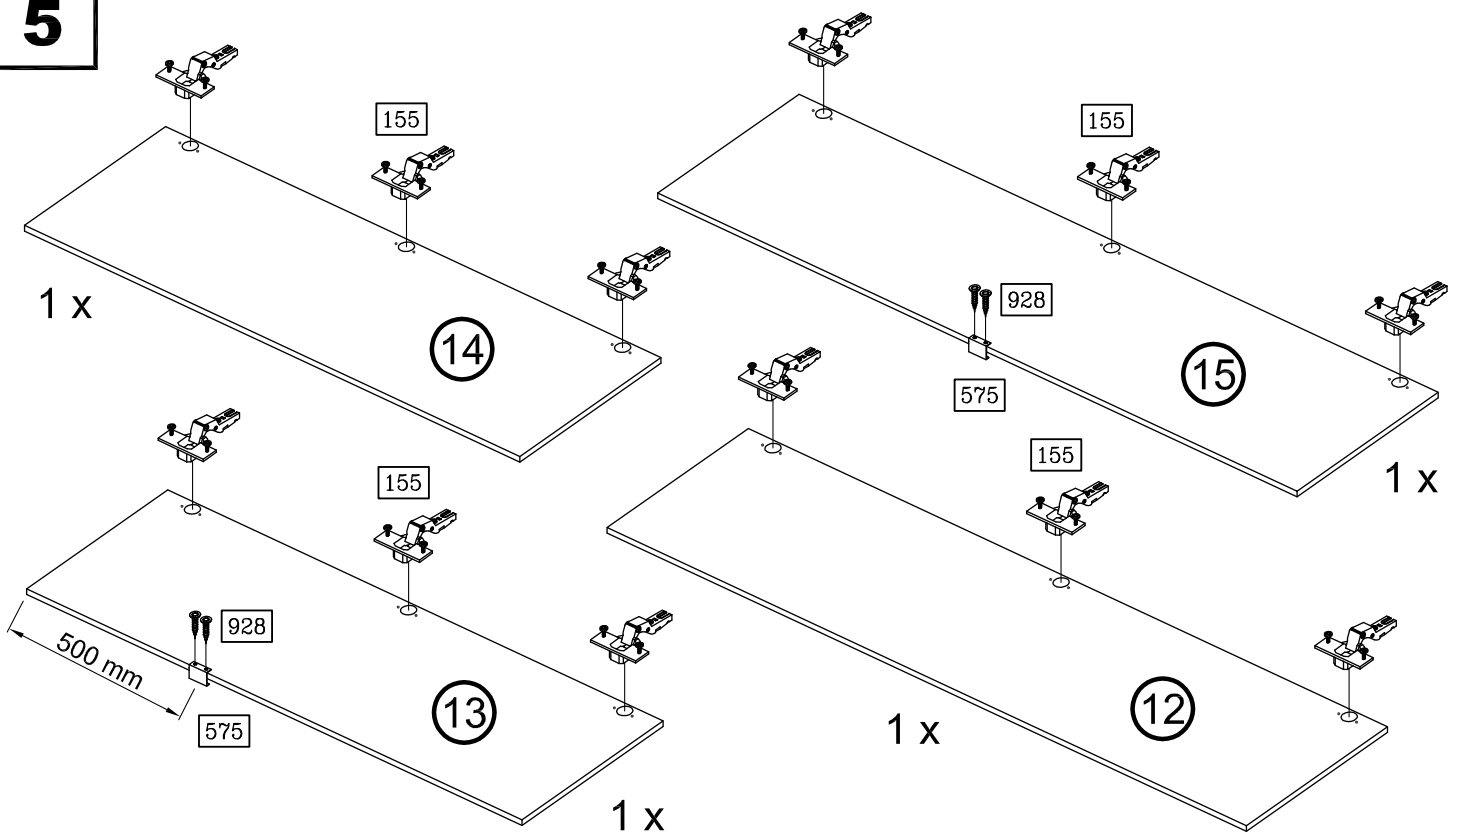

**PL** Instrukcja montaży

**SK** Návod na montáž

**RO** Instrucțiuni de montaj

**RU** ИНСТРУКЦИЯ ПО МОНТАЖУ

Art. Nr. 3528

Art. Nr. 3528

	<b>62</b> 4x		<b>70</b> 8x		<b>132</b> 8x		<b>142</b> 8x
3,5 x 13		M4 x 9			Ø 15 x 11,5		
	<b>143</b> 8x		<b>155</b> 12x		<b>158</b> 12x		<b>222</b> 8x
6 x 44					4,5 x 55		
	<b>297</b> 2x		<b>298</b> 2x				
1834 mm		895 mm					
	<b>901</b> 2x		<b>902</b> 8x				
Ø 6 x 25		3,5 x 40					
	<b>903</b> 8x		<b>905</b> 8x				
		Ø 12 / 2,5					
	<b>908</b> 4x		<b>916</b> 8x				
	<b>921</b> 16x		<b>927</b> 16x				
		6,3 x 11					
	<b>928</b> 12x		<b>575</b> 6x		<b>940</b> 2x		
4 x 15		15 g					

1

2

3528-Lö-2

2/6

3

4

**5**

**7**

**6**

**8****9****10**