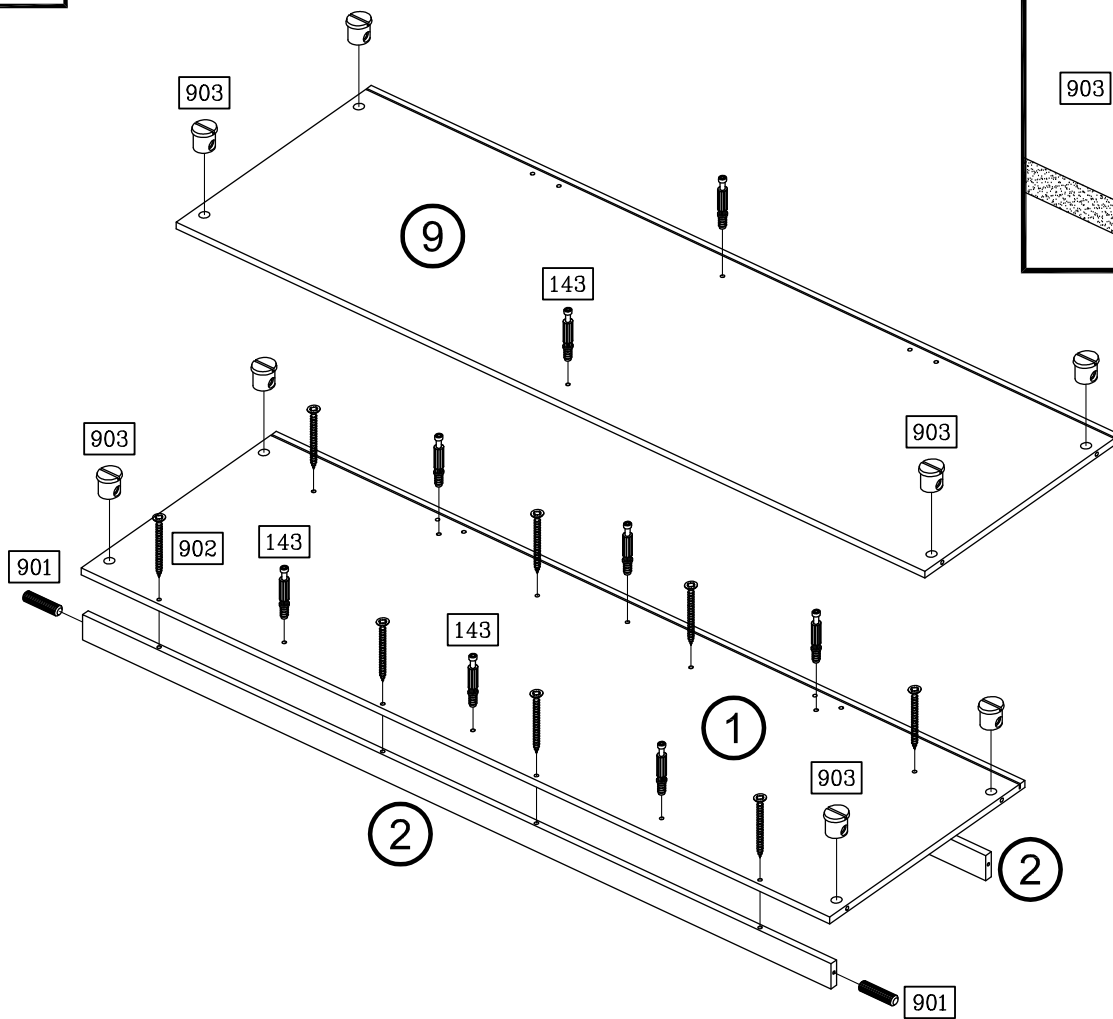

**PL** Instrukcja montaży

**SK** Návod na montáž

**RO** Instrucțiuni de montaj

**RU** ИНСТРУКЦИЯ ПО МОНТАЖУ

Art. Nr. 3528

Art. Nr. 3528

	<b>62</b> 4x		<b>70</b> 8x		<b>132</b> 8x		<b>142</b> 8x
3,5 x 13		M4 x 9			Ø 15 x 11,5		
	<b>143</b> 8x		<b>155</b> 12x		<b>158</b> 12x		<b>222</b> 8x
6 x 44					4,5 x 55		
	<b>297</b> 2x		<b>298</b> 2x				
1834 mm		895 mm					
	<b>901</b> 2x		<b>902</b> 8x				
Ø 6 x 25		3,5 x 40					
	<b>903</b> 8x		<b>905</b> 8x				
		Ø 12 / 2,5					
	<b>908</b> 4x		<b>916</b> 8x				
	<b>921</b> 16x		<b>927</b> 16x				
		6,3 x 11					
	<b>928</b> 12x		<b>575</b> 6x		<b>940</b> 2x		
4 x 15		15 g					

1

2

3528-Lö-2

2/6

3

4

**5**

**7**

**6**

**8****9****10**