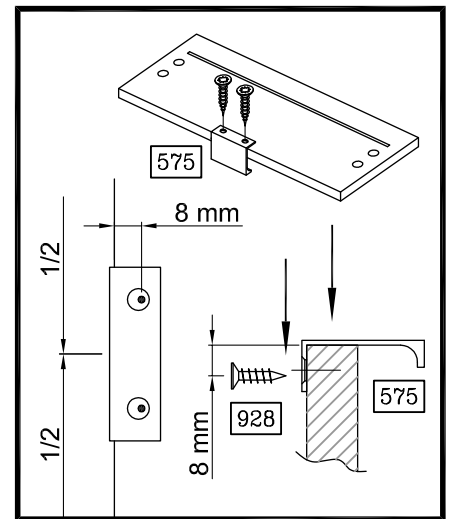

**PL** Instrukcja montaży

**SK** Návod na montáž

**RO** Instrucțiuni de montaj

**RU** ИНСТРУКЦИЯ ПО МОНТАЖУ

Art. Nr. 3528

Art. Nr. 3528

	<b>62</b> 4x		<b>70</b> 8x		<b>132</b> 8x		<b>142</b> 8x
3,5 x 13		M4 x 9			Ø 15 x 11,5		
	<b>143</b> 8x		<b>155</b> 12x		<b>158</b> 12x		<b>222</b> 8x
6 x 44					4,5 x 55		
	<b>297</b> 2x		<b>298</b> 2x				
1834 mm		895 mm					
	<b>901</b> 2x		<b>902</b> 8x				
Ø 6 x 25		3,5 x 40					
	<b>903</b> 8x		<b>905</b> 8x				
		Ø 12 / 2,5					
	<b>908</b> 4x		<b>916</b> 8x				
	<b>921</b> 16x		<b>927</b> 16x				
		6,3 x 11					
	<b>928</b> 12x		<b>575</b> 6x		<b>940</b> 2x		
4 x 15		15 g					

1

2

3528-Lö-2

2/6

3

4

**5**

**7**

**6**

**8****9****10**