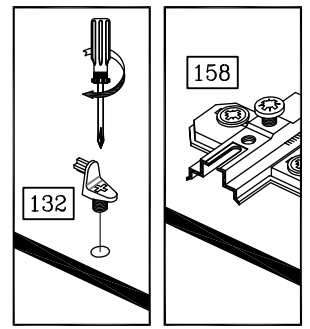

**PL** Instrukcja montaży

**SK** Návod na montáž

**RO** Instrucțiuni de montaj

**RU** ИНСТРУКЦИЯ ПО МОНТАЖУ

Art. Nr. 3528

Art. Nr. 3528

	<b>62</b> 4x		<b>70</b> 8x		<b>132</b> 8x		<b>142</b> 8x
3,5 x 13		M4 x 9			Ø 15 x 11,5		
	<b>143</b> 8x		<b>155</b> 12x		<b>158</b> 12x		<b>222</b> 8x
6 x 44					4,5 x 55		
	<b>297</b> 2x		<b>298</b> 2x				
1834 mm		895 mm					
	<b>901</b> 2x		<b>902</b> 8x				
Ø 6 x 25		3,5 x 40					
	<b>903</b> 8x		<b>905</b> 8x				
		Ø 12 / 2,5					
	<b>908</b> 4x		<b>916</b> 8x				
	<b>921</b> 16x		<b>927</b> 16x				
		6,3 x 11					
	<b>928</b> 12x		<b>575</b> 6x		<b>940</b> 2x		
4 x 15		15 g					

1

2

3528-Lö-2

2/6

3

4

**5**

**7**

**6**

**8****9****10**