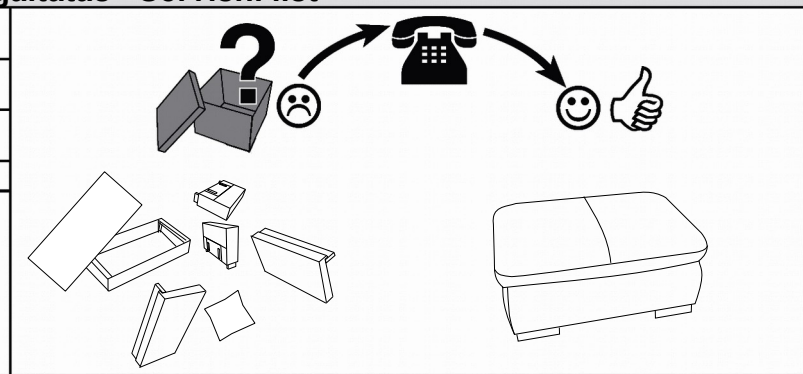

Service · Dienstverlening · Servis · Servis · Сервисная служба · Serviciu · Services · Servizio
·Servisný list · Szolgáltatás · Servisní list

Name · Naam · Nazwa · Ísim · Название · Nume · Nome · Názov · Názov ·
Název · Neve

VALANTINE,ALCUDIA, ALCATRAZ

Typ · Type · Tip · Тип · Típo · Típus

v H-50 	h M5*30 	v₁ Fi- 20 10x40	[mm]