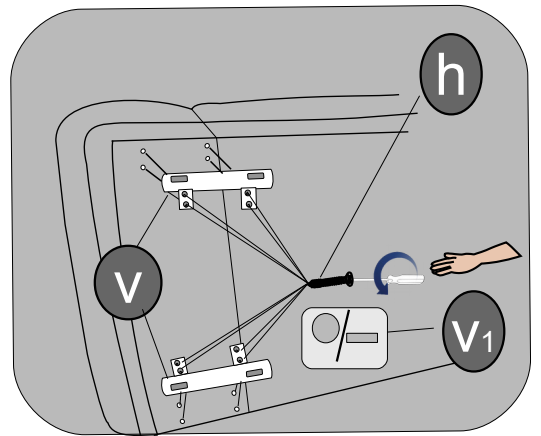

VALANTINE, ALCUDIA
ALCATRAZ
6030

B

140624

- | | | | |
|-----------|--|-----------|---|
| D | MONTAGEANLEITUNG
BEDIENUNGSANLEITUNG | GB | ASSEMBLY INSTRUCTIONS
INSTRUCTION MANUAL |
| NL | HANDLEIDING VOOR DE MONTAGE
GEBRUIKSAANWIJZING | PL | INSTRUKCJA MONTAŻU
INSTRUKCJA OBSŁUGI |
| TR | MONTAJ TALIMATI
KULLANIM KLAVUZU | RU | ИНСТРУКЦИЯ ПО МОНТАЖУ
ИНСТРУКЦИЯ ПО ЭКСПЛУАТАЦИИ |
| RO | INSTRUCȚIUNI DE INSTALARE
INSTRUCȚIUNI DE UTILIZARE | IT | ISTRUZIONI DI MONTAGGIO
MANUALE DI ISTRUZIONI |
| FR | NOTICE DE MONTAGE
MANUEL INSTRUCTIONS | SK | MONTÁŽNY NÁVOD
NÁVOD NA POUŽITIE |
| HU | KÖZGYŰLÉS UTASÍTÁSOK
KEZELÉSI UTASÍTÁS | CZ | MONTÁŽNÍ NÁVOD
NÁVOD K POUŽITÍ |
| SI | NAVODILA ZA MONTAŽO
NAVODILA ZA UPORABO | PT | INSTRUÇÕES DE MONTAGEM
MANUAL DO USUÁRIO |
| ES | INSTRUCCIONES DE MONTAJE
MANUAL DEL USUARIO | HR | UPUTE ZA MONTAŽU
UPUTE ZA UPOTREBU |

v H-50 X 4	h M5*30 X 16	v ₁ Fi- 20 10x40 X 8
--------------------------	----------------------------	--

Service · Dienstverlening · Servis · Servis · Сервисная служба · Serviciu · Services · Servizio
 ·Servisný list · Szolgáltatás · Servisní list

Name · Naam · Nazwa · Ísim · Название · Nume · Nome · Názov · Názov ·
 Název · Neve

VALANTINE,ALCUDIA, ALCATRAZ

Typ · Type · Tip · Тип · Típo · Típus

v H-50 	h M5*30 	v₁ Fi- 20  10x40	[mm]
---	--	--	------