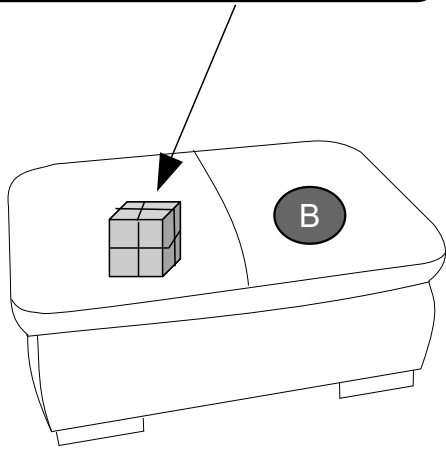

VALANTINE, ALCUDIA
ALCATRAZ
6030

B

140624

- | | | | |
|-----------|--|-----------|---|
| D | MONTAGEANLEITUNG
BEDIENUNGSANLEITUNG | GB | ASSEMBLY INSTRUCTIONS
INSTRUCTION MANUAL |
| NL | HANDLEIDING VOOR DE MONTAGE
GEBRUIKSAANWIJZING | PL | INSTRUKCJA MONTAŻU
INSTRUKCJA OBSŁUGI |
| TR | MONTAJ TALIMATI
KULLANIM KLAVUZU | RU | ИНСТРУКЦИЯ ПО МОНТАЖУ
ИНСТРУКЦИЯ ПО ЭКСПЛУАТАЦИИ |
| RO | INSTRUCȚIUNI DE INSTALARE
INSTRUCȚIUNI DE UTILIZARE | IT | ISTRUZIONI DI MONTAGGIO
MANUALE DI ISTRUZIONI |
| FR | NOTICE DE MONTAGE
MANUEL INSTRUCTIONS | SK | MONTÁŽNY NÁVOD
NÁVOD NA POUŽITIE |
| HU | KÖZGYŰLÉS UTASÍTÁSOK
KEZELÉSI UTASÍTÁS | CZ | MONTÁŽNÍ NÁVOD
NÁVOD K POUŽITÍ |
| SI | NAVODILA ZA MONTAŽO
NAVODILA ZA UPORABO | PT | INSTRUÇÕES DE MONTAGEM
MANUAL DO USUÁRIO |
| ES | INSTRUCCIONES DE MONTAJE
MANUAL DEL USUARIO | HR | UPUTE ZA MONTAŽU
UPUTE ZA UPOTREBU |

v H-50 X 4	h M5*30 X 16	v ₁ Fi- 20 10x40 X 8
--------------------------	----------------------------	--

Service · Dienstverlening · Servis · Servis · Сервисная служба · Serviciu · Services · Servizio
 ·Servisný list · Szolgáltatás · Servisní list

Name · Naam · Nazwa · Ísim · Название · Nume · Nome · Názov · Názov ·
 Název · Neve

VALANTINE,ALCUDIA, ALCATRAZ

Typ · Type · Tip · Тип · Típo · Típus

v H-50 	h M5*30 	v₁ Fi- 20  10x40	[mm]
---	--	--	------