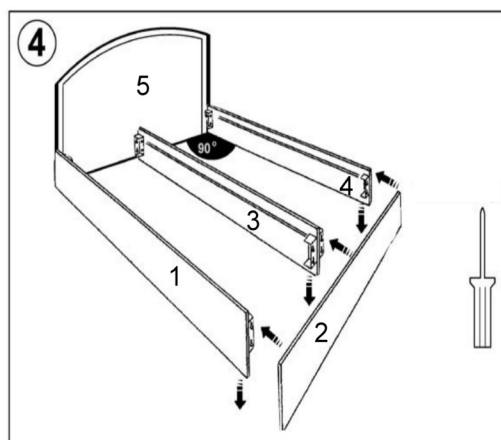

I Istruzioni per il montaggio

F Instructions de montage

RU Инструкция по монтажу

H Gennyesedés utasítások

Polsterbett-Gestoffeerde bed-Țapicerowan łózko-Țarîțate pat-Upholstered bed-Мягкая кровать-уатак капитоне-Letto imbottito-Lit rembourré
Čalouněné postele čalouněné postele kárpítozott ágy

Gestell Shawn

from size 160 cm with middle part. fra storrelse 160 cm med midterste del, à partir de la taille 160 cm avec partie médiane dalla misura 160 cm con la parte centrale, vanaf maat 160 cm met middenstuk, od rozmiaru 160 cm z częścią środkową, från storlek 160 cm med mittdel, desde tamaño 160 cm con parte media, od velikosti 160 cm se střední částí, orta kismli ile 160 cm ebadından, 160 cm-től középén