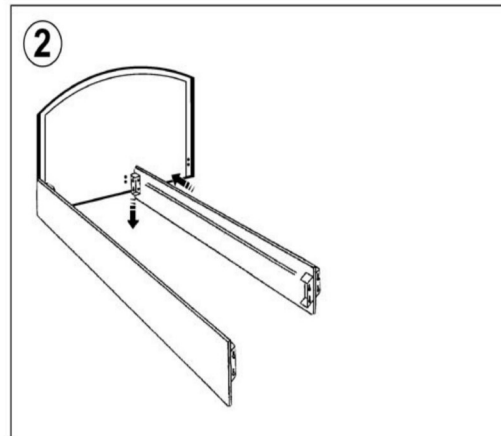

I Istruzioni per il montaggio

F Instructions de montage

RU Инструкция по монтажу

H Gennyesedés utasítások

Polsterbett-Gestoffeerde bed-Țapicerowan łózko-Țarîțate pat-Upholstered bed-Мягкая кровать-уатак капитоне-Letto imbottito-Lit rembourré
Čalouněné postele čalouněné postele kárpítozott ágy

Gestell Shawn

from size 160 cm with middle part. fra storrelse 160 cm med midterste del, à partir de la taille 160 cm avec partie médiane dalla misura 160 cm con la parte centrale, vanaf maat 160 cm met middenstuk, od rozmiaru 160 cm z częścią środkową, från storlek 160 cm med mittdel, desde tamaño 160 cm con parte media, od velikosti 160 cm se střední částí, orta kismli ile 160 cm ebadından, 160 cm-től középén