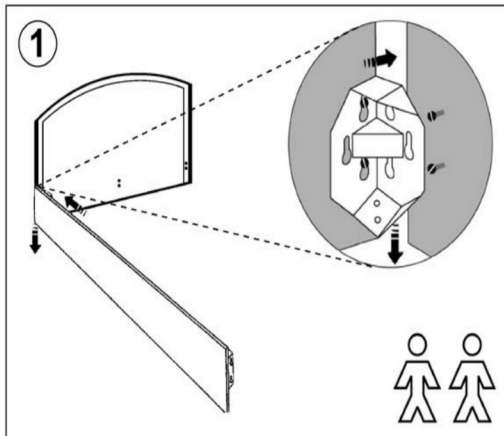

I Istruzioni per il montaggio

F Instructions de montage

RU Инструкция по монтажу

H Gennyesedés utasítások

Polsterbett-Gestoffeerde bed-Țapicerowan łózko-Țarîțate pat-Upholstered bed-Мягкая кровать-уатак капитоне-Letto imbottito-Lit rembourré
Čalouněné postele čalouněné postele kárpítozott ágy

Gestell Shawn

from size 160 cm with middle part. fra storrelse 160 cm med midterste del, à partir de la taille 160 cm avec partie médiane dalla misura 160 cm con la parte centrale, vanaf maat 160 cm met middenstuk, od rozmiaru 160 cm z częścią środkową, från storlek 160 cm med mittdel, desde tamaño 160 cm con parte media, od velikosti 160 cm se střední částí, orta kismli ile 160 cm ebadından, 160 cm-től középén