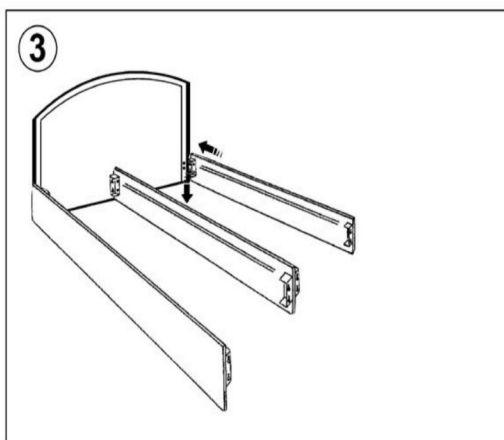

I Istruzioni per il montaggio

F Instructions de montage

RU Инструкция по монтажу

H Gennyesedés utasítások

Polsterbett-Gestoffeerde bed-Țapicerowan łózko-Țarîțate pat-Upholstered bed-Мягкая кровать-уатак капитоне-Letto imbottito-Lit rembourré
Čalouněné postele čalouněné postele kárpítozott ágy

Gestell Shawn

from size 160 cm with middle part. fra storrelse 160 cm med midterste del, à partir de la taille 160 cm avec partie médiane dalla misura 160 cm con la parte centrale, vanaf maat 160 cm met middenstuk, od rozmiaru 160 cm z częścią środkową, från storlek 160 cm med mittdel, desde tamaño 160 cm con parte media, od velikosti 160 cm se střední částí, orta kismli ile 160 cm ebadından, 160 cm-től középén