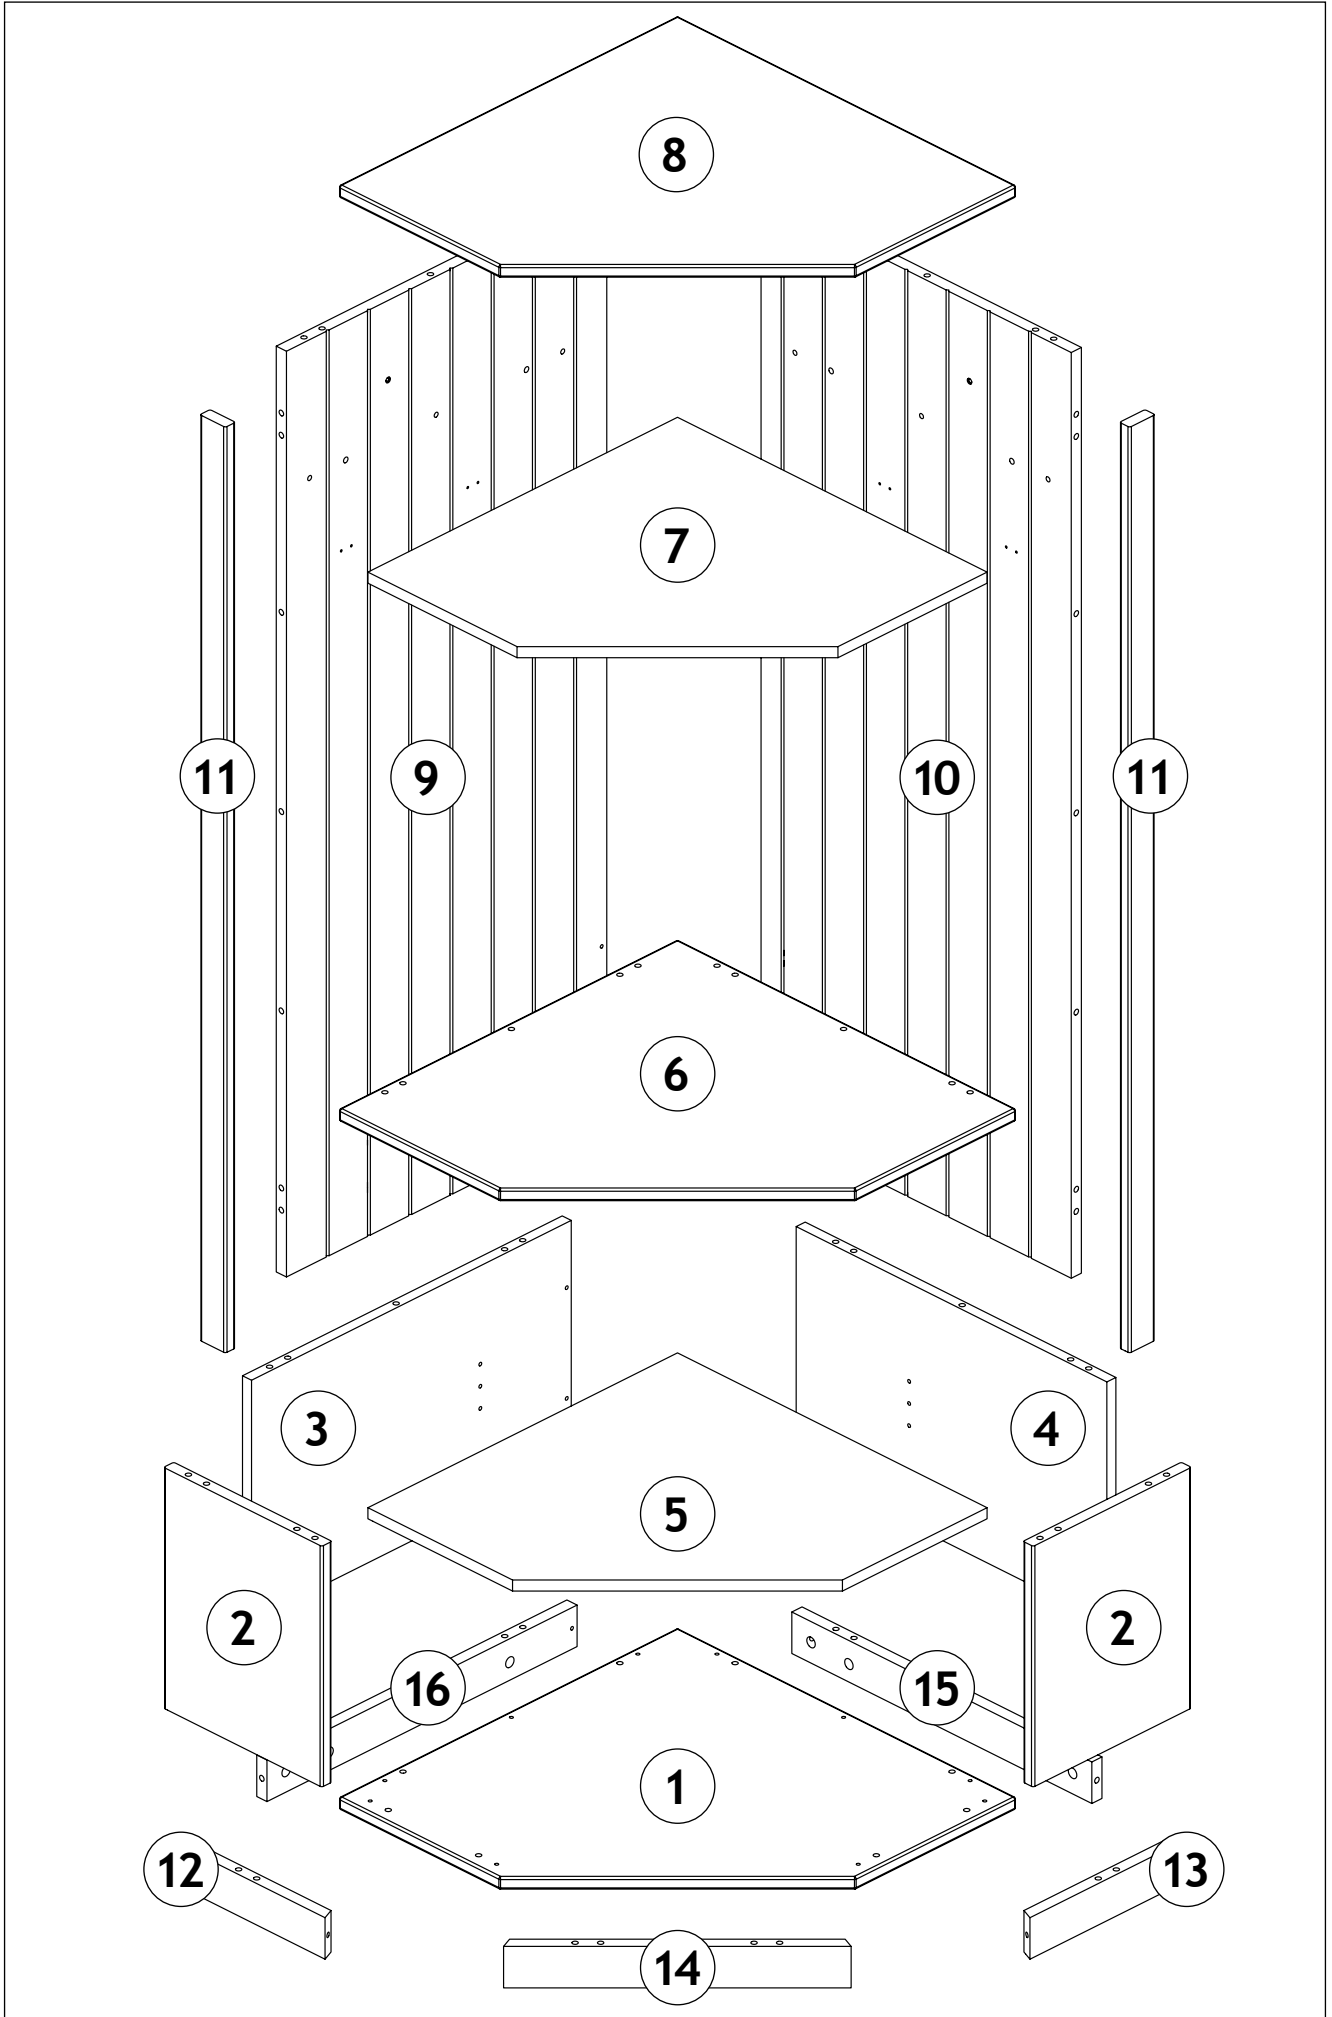

Teil Nr. Pièces Nr. Pieces No. Часть Ном. Kawalek Nr. Parça No Kusů Nr. Kusov Nr. Pezzi Nr. Nr piese. Darab száma. Stukken Nr. Kārtas nr.	Anzahl Quantité Quantity Количество Ilość Miktar Množství Množstvo Quantità Cantitatea Mennyiség Hoeveelheid Skaitis	Kasten Nr. Colli Nr. Colli No. Коробка Ном. Polu Nr. Kutusu Nr. Kolonka Č. Počet balení Colli Nr. Nu pachete Colli száma. Colli Nr. Kastes nr.	Maß, mm Dimensions, mm Dimensions, mm Размеры, mm Wymiary, mm Boyutlar, mm Rozměry, mm Rozmery, mm Dimensioni, mm Dimensiuni, mm Méterek, mm Afmetingen, mm Izmēri, mm	
1	1	1/2	600 x 600 x 18	
2	2	1/2	348 x 280 x 18	
3	1	1/2	348 x 566 x 16	
4	1	1/2	348 x 550 x 16	
5	1	1/2	548 x 548 x 16	
6	1	1/2	600 x 600 x 18	
7	1	1/2	548 x 548 x 16	
8	1	1/2	600 x 600 x 18	
9	1	2/2	1338 x 567 x 18	
10	1	2/2	1338 x 549 x 18	
11	2	2/2	1338 x 45 x 18	
12	1	2/2	260 x 60 x 18	
13	1	2/2	260 x 60 x 18	
14	1	2/2	435 x 60 x 18	
15	1	2/2	60 x 531 x 18	
16	1	2/2	60 x 549 x 18	

67563 67564