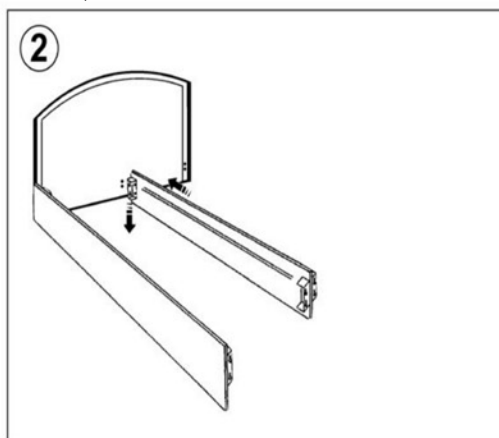

**I** Istruzioni per il montaggio

**F** Instructions de montage

**RU** Инструкция по монтажу

**H** Gennyesedés utasítások

Polsterbett-Gestoffeerde bed-Tapicerowane łóżko-Tarížate pat-Upholstered bed-Мягкая кровать-уатак капитоне-Letto imbottito-Lit rembourré  
Čalunené posteľe čalouněné posteľe kárpitovztt ágy

Danzig

ab Größe 160 cm mit Mittelsteg

from size 160 cm with middle part. fra størrelse 160 cm med midterste del, à partir de la taille 160 cm avec partie médiane dalla misura 160 cm con la parte centrale, vanaf maat 160 cm met middenstuk, od rozmiaru 160 cm z częścią środkową, från storlek 160 cm med mittdel, desde tamaño 160 cm con parte media, od velikosti 160 cm se střední částí, orta kısmı ile 160 cm ebadından, 160 cm-től középén