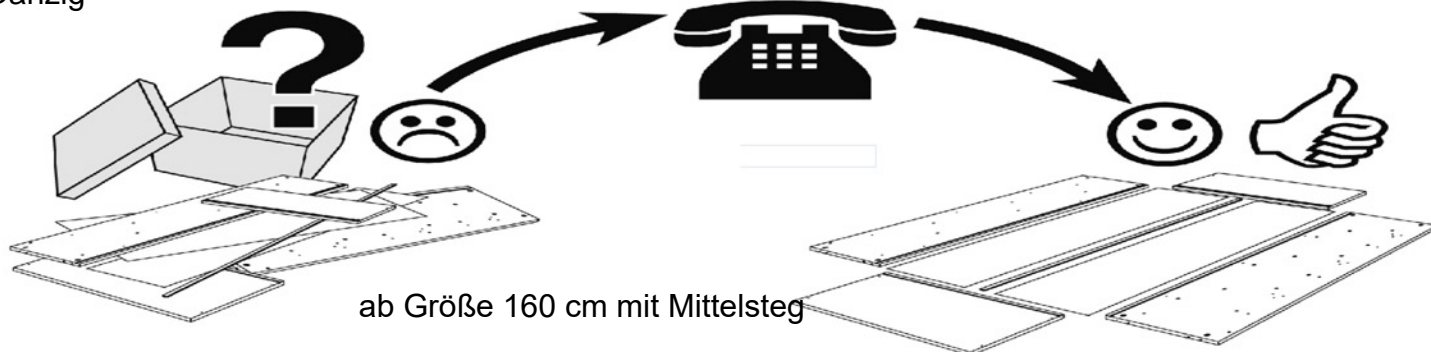

**I** Istruzioni per il montaggio

**F** Instructions de montage

**RU** Инструкция по монтажу

**H** Gennyesedés utasítások

Polsterbett-Gestoffeerde bed-Tapicerowane łóżko-Tarížate pat-Upholstered bed-Мягкая кровать-уатак капитоне-Letto imbottito-Lit rembourré  
Čalunené posteľe čalouněné posteľe kárpitovztt ágy

Danzig

ab Größe 160 cm mit Mittelsteg

from size 160 cm with middle part. fra størrelse 160 cm med midterste del, à partir de la taille 160 cm avec partie médiane dalla misura 160 cm con la parte centrale, vanaf maat 160 cm met middenstuk, od rozmiaru 160 cm z częścią środkową, från storlek 160 cm med mittdel, desde tamaño 160 cm con parte media, od velikosti 160 cm se střední částí, orta kısmı ile 160 cm ebadından, 160 cm-től középén