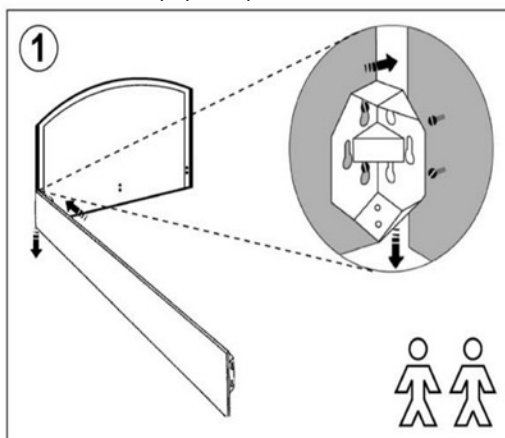

**I** Istruzioni per il montaggio

**F** Instructions de montage

**RU** Инструкция по монтажу

**H** Gennyesedés utasítások

Polsterbett-Gestoffeerde bed-Tapicerowane łóżko-Tarížate pat-Upholstered bed-Мягкая кровать-уатак капитоне-Letto imbottito-Lit rembourré  
Čalunené posteľe čalouněné posteľe kárpitovztt ágy

Danzig

ab Größe 160 cm mit Mittelsteg

from size 160 cm with middle part. fra størrelse 160 cm med midterste del, à partir de la taille 160 cm avec partie médiane dalla misura 160 cm con la parte centrale, vanaf maat 160 cm met middenstuk, od rozmiaru 160 cm z częścią środkową, från storlek 160 cm med mittdel, desde tamaño 160 cm con parte media, od velikosti 160 cm se střední částí, orta kısmı ile 160 cm ebadından, 160 cm-től középén