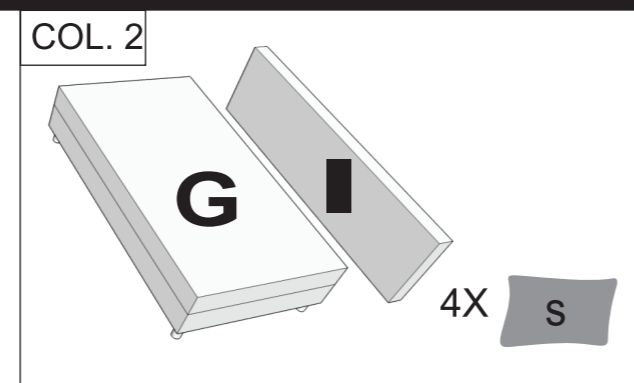

# TONI U-FORM

- (DE) Montageanleitung
- (PL) Instrukcja montażu
- (NL) Handleiding voor de montage
- (GB) Assembly instructions
- (TR) Montaj talimatı
- (RU) Инструкция по монтажу

- (IT) Istruzioni di montaggio
- (FR) Notice de montage
- (RO) Instrucțiuni de asamblare
- (SK) Montážny návod
- (CZ) Montážní návod
- (HU) Szerelési útmutató

3 x ( 8x90 )  <b>a</b>	6 x ( 8x100 )  <b>h</b>	4 x ( 8x80 )  <b>d</b>	13 x M8  <b>c</b>	8 x ( M6x35 )  <b>e</b>	8 x  <b>f</b>	16 x  <b>y</b>
16 x 100mm 50mm  <b>w</b>	13 x  <b>z</b>	13 x Ø8  <b>b</b>	8 x ( M6x40 )  <b>i</b>	16 x  <b>g</b>	8x  <b>s</b>	3x  <b>t</b>
4x  <b>v</b>						