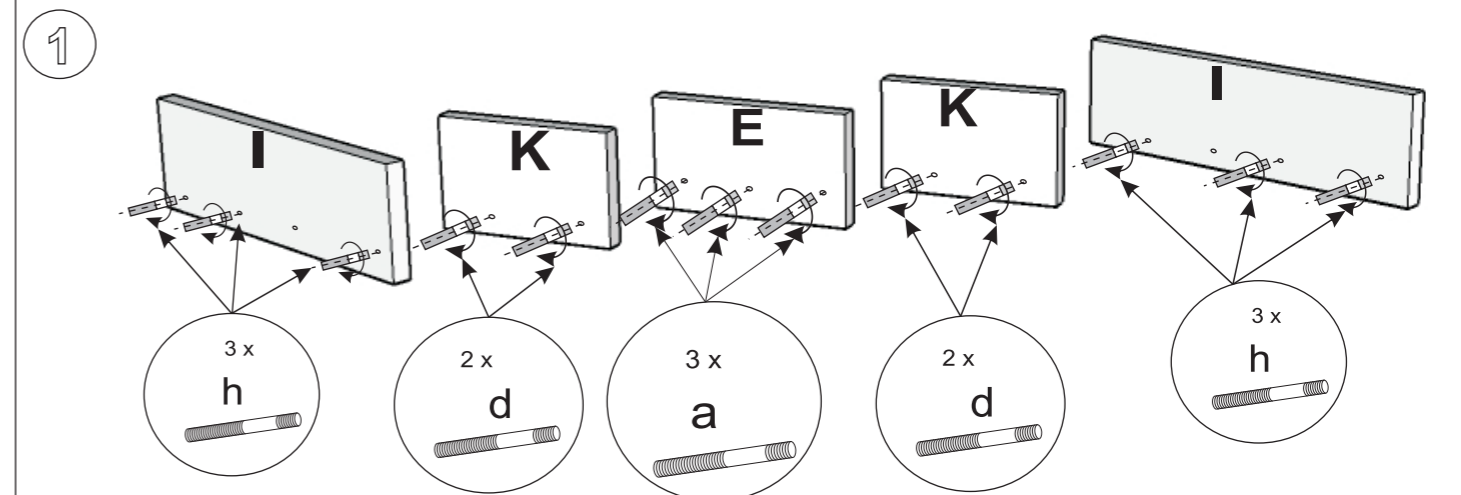

TONI U-FORM