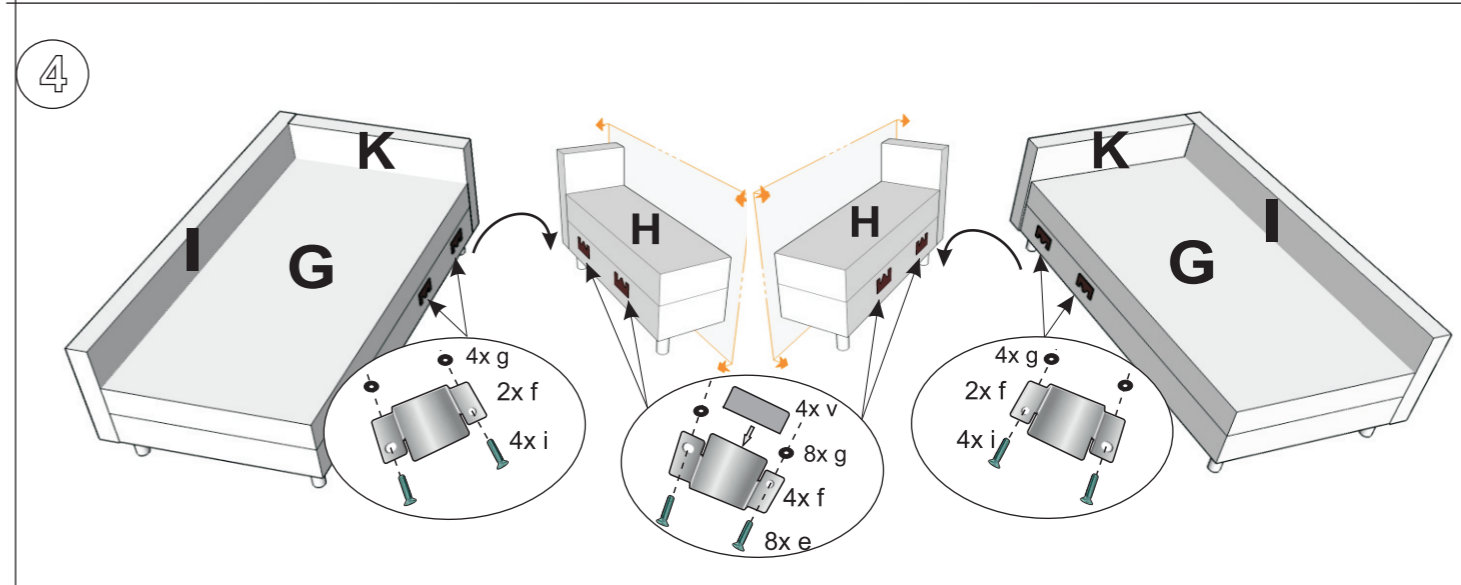

TONI U-FORM