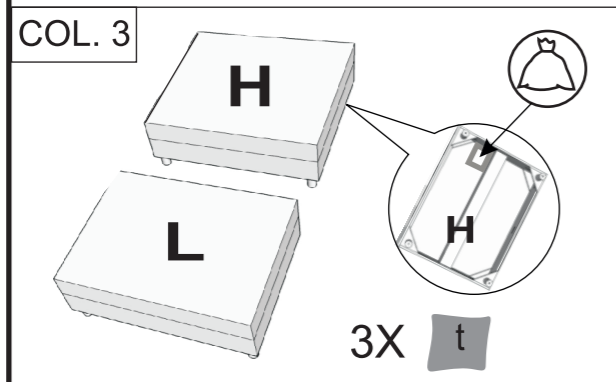

# TONI U-FORM

- (DE) Montageanleitung
- (PL) Instrukcja montażu
- (NL) Handleiding voor de montage
- (GB) Assembly instructions
- (TR) Montaj talimatı
- (RU) Инструкция по монтажу

- (IT) Istruzioni di montaggio
- (FR) Notice de montage
- (RO) Instrucțiuni de asamblare
- (SK) Montážny návod
- (CZ) Montážní návod
- (HU) Szerelési útmutató

3 x ( 8x90 )  <b>a</b>	6 x ( 8x100 )  <b>h</b>	4 x ( 8x80 )  <b>d</b>	13 x M8  <b>c</b>	8 x ( M6x35 )  <b>e</b>	8 x  <b>f</b>	16 x  <b>y</b>
16 x 100mm 50mm  <b>w</b>	13 x  <b>z</b>	13 x Ø8  <b>b</b>	8 x ( M6x40 )  <b>i</b>	16 x  <b>g</b>	8x  <b>s</b>	3x  <b>t</b>
4x  <b>v</b>						