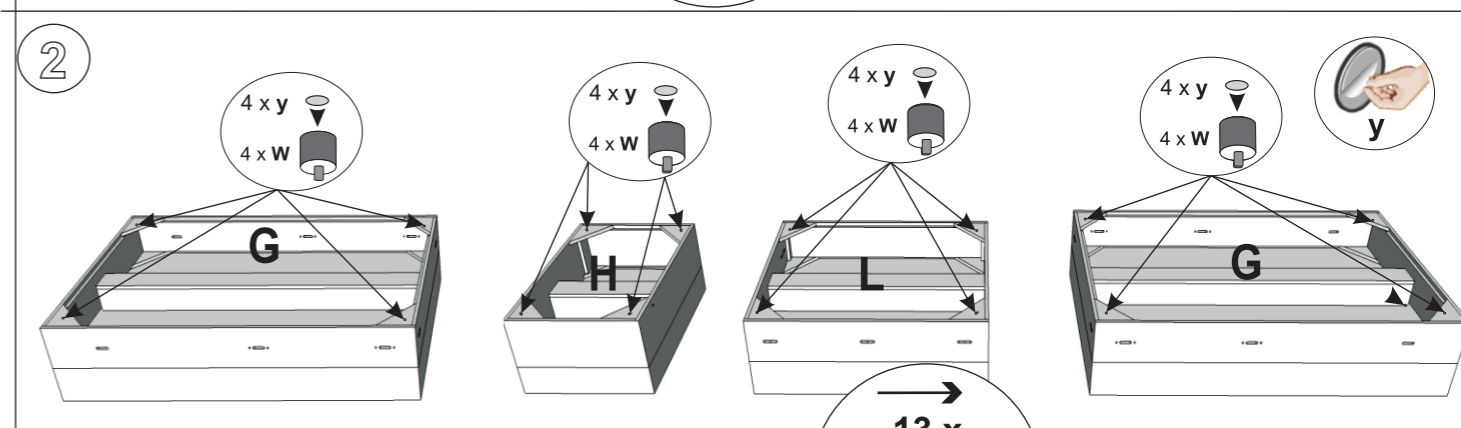

TONI U-FORM