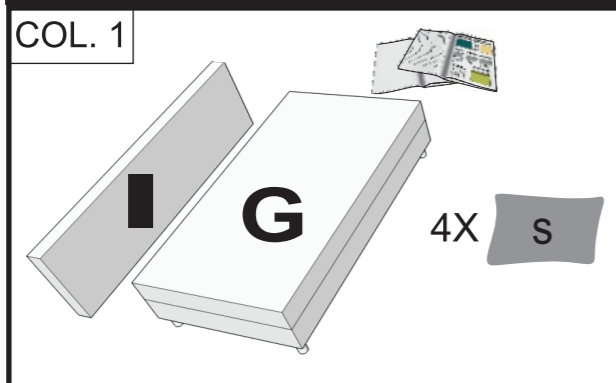

# TONI U-FORM

- (DE) Montageanleitung
- (PL) Instrukcja montażu
- (NL) Handleiding voor de montage
- (GB) Assembly instructions
- (TR) Montaj talimatı
- (RU) Инструкция по монтажу

- (IT) Istruzioni di montaggio
- (FR) Notice de montage
- (RO) Instrucțiuni de asamblare
- (SK) Montážny návod
- (CZ) Montážní návod
- (HU) Szerelési útmutató

3 x ( 8x90 )  <b>a</b>	6 x ( 8x100 )  <b>h</b>	4 x ( 8x80 )  <b>d</b>	13 x M8  <b>c</b>	8 x ( M6x35 )  <b>e</b>	8 x  <b>f</b>	16 x  <b>y</b>
16 x 100mm 50mm  <b>w</b>	13 x  <b>z</b>	13 x Ø8  <b>b</b>	8 x ( M6x40 )  <b>i</b>	16 x  <b>g</b>	8x  <b>s</b>	3x  <b>t</b>
4x  <b>v</b>						