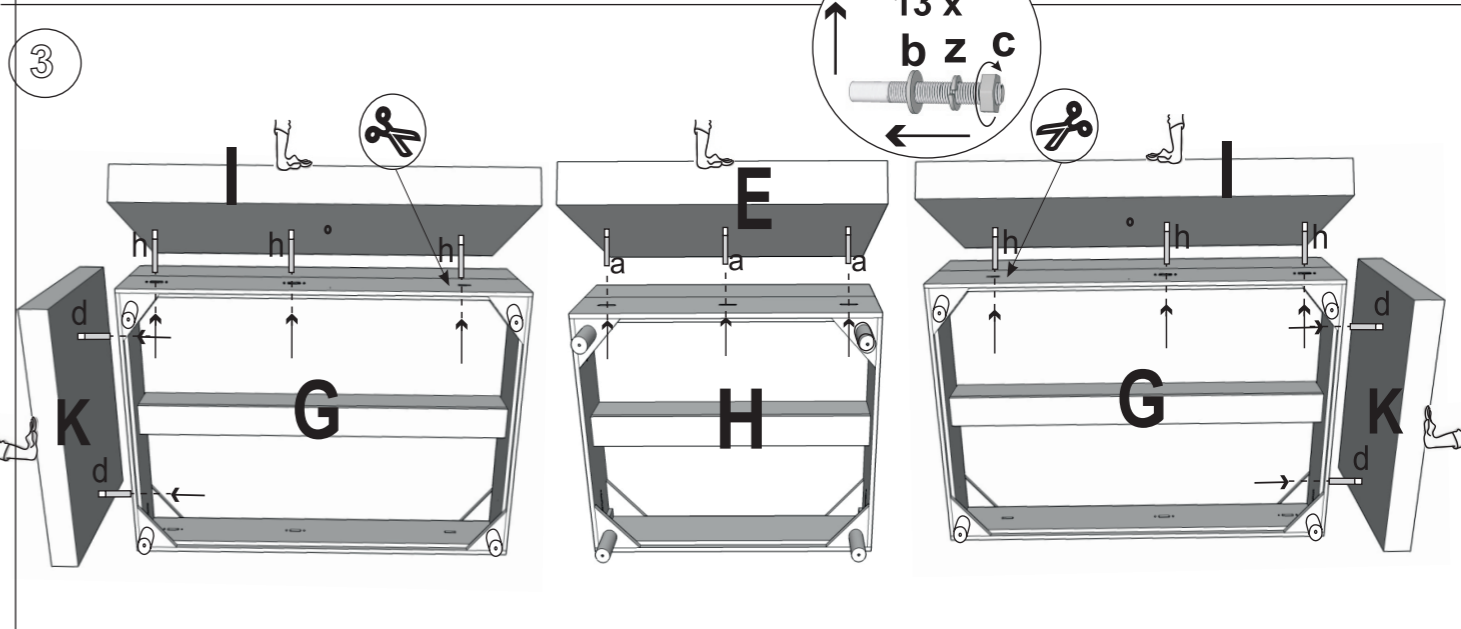

TONI U-FORM