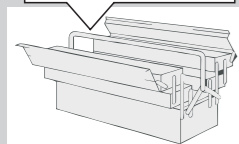

# John Vintage

- (DE) Montageanleitung
- (PL) Instrukcja montażu
- (NL) Handleiding voor de montage
- (GB) Assembly instructions
- (TR) Montaj talimatı
- (RU) Инструкция по монтажу

- (IT) Istruzioni di montaggio
- (FR) Notice de montage
- (RO) Instrucțiuni de asamblare
- (SK) Montážny návod
- (CZ) Montážní návod
- (HU) Szerelési útmutató

4x (M8x60)	4x (M8x90)	8x	8x	8x	8x	M8	9x (4x16)	8x (5x35)
	8x (M6x35)	1x	8x	4x	2x	4x		

Ver: 03.04.2024