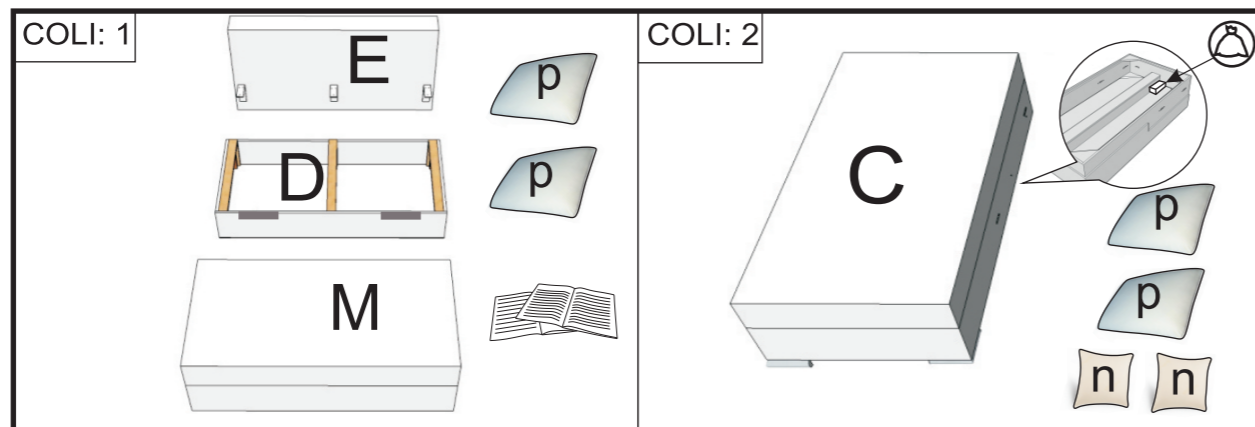

# John Vintage

- (DE) Montageanleitung
- (PL) Instrukcja montażu
- (NL) Handleiding voor de montage
- (GB) Assembly instructions
- (TR) Montaj talimatı
- (RU) Инструкция по монтажу

- (IT) Istruzioni di montaggio
- (FR) Notice de montage
- (RO) Instrucțiuni de asamblare
- (SK) Montážny návod
- (CZ) Montážní návod
- (HU) Szerelési útmutató

4x (M8x60)	4x (M8x90)	8x	8x	8x	8x	M8	9x (4x16)	8x (5x35)
	8x (M6x35)	1x	8x	4x	2x	4x		

Ver: 03.04.2024

4x (M8x60)	4x (M8x90)	8x	8x Ø8	8x	8x M8	9x (4x16)	8x (5x35)
	8x (M6x35)	1x	8x 40mm	4x	2x	4x	