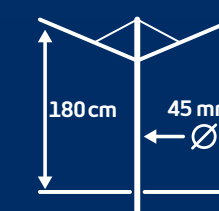

- Paraply tørrestativ / Højdeindstilleligt / Fremstillet i Kina
- Torkvinda / Justerbar höjd / Tillverkad i Kina
- Suszarka ogrodowa / Możliwość regulacji wysokości / Wyprodukowano w Chinach
- Ротационная сушилка / Регулировка высоты / Произведено в Китае
- Uscator pentru gradina / Reglabil pe înălțime / Produs în China
- Džiovnykla / Reguliuojamas aukštis / Pagaminta Kinijoje
- Rotējošs velas žāvētājs / Ar regulējamu augstumu / Ražots Ķīnā
- Pesukarussell / Muudetava kõrgusega / Valmistatud Hiinas

- Szétnyitható ruhaszárító / Beállítható magasságú / Gyártás helye: Kína
- 旋轉干燥器 / 高度可调 / 中国制造
- Каркас для сушіння білизни / Можливість налаштування висоти / Виготовлено в Китаї
- Vrtni sušilec / Nastavljiv po višini / Izdelano na Kitajskem
- كثبان تجفيف / قابل لضبط الارتفاع / صنع في الصين
- Кръгъл сушилник / Регулиращ се по височина / Произведено в Китай
- Çamaşır şemsiyesi / Yüksekliği ayarlanabilir / Çin'de üretilmiştir

Quality & Design by Leifheit AG
Leifheitstr. 1
56377 Nassau/Germany
*www.leifheit.com
Made in China