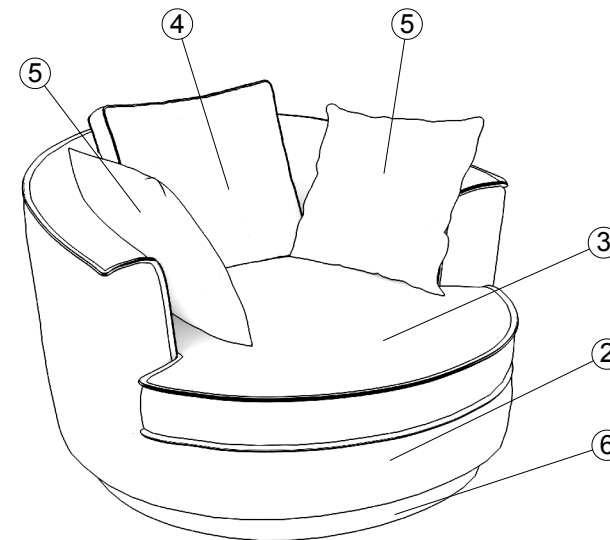

MAISIE 1/ SPIN 1

2024-05-14

15 min.

- | | |
|----------------------------------|------------------------------|
| (D) Montageanleitung | (GB) Assembly Instructions |
| (FR) Notice de montage | (IT) Istruzioni di montaggio |
| (NL) Handleiding voor de montage | (PL) Instrukcja montażu |
| (CZ) Montážní návod | (SK) Návod na montáž |
| (HU) Szerelési útmutató | (RO) Instrucțiuni de montaj |
| (TR) Montaj talimatı | (RU) Инструкции по монтажу |

x6

1

2

x6

3

LISTA SKŁADOWA / COMPONENT LIST / KOMPONENTENLISTE

Nr / No	Nazwa / Name	Ilość / Quantity / Menge
1	Noga plastikowa / Plastic leg / Kunststoffbein	6
2	Korpus mebla / Furniture body / Möbelkorpus	1
3	Poduszka siedziskowa / Seat cushion / Sitzkissen	1
4	Poduszka oparciowa / Back cushion / Rückenkissen	1
5	Poduszka oparciowa / Back cushion / Rückenkissen	2
6	Podstawa obrotowa / Rotating base / Rotierende Basis	1