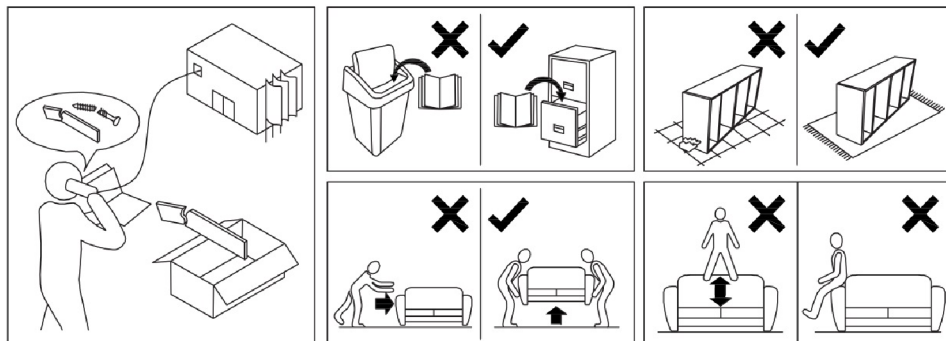

MAISIE 1/ SPIN 1

2024-05-14

15 min.

- | | |
|----------------------------------|------------------------------|
| (D) Montageanleitung | (GB) Assembly Instructions |
| (FR) Notice de montage | (IT) Istruzioni di montaggio |
| (NL) Handleiding voor de montage | (PL) Instrukcja montażu |
| (CZ) Montážní návod | (SK) Návod na montáž |
| (HU) Szerelési útmutató | (RO) Instrucțiuni de montaj |
| (TR) Montaj talimatı | (RU) Инструкции по монтажу |