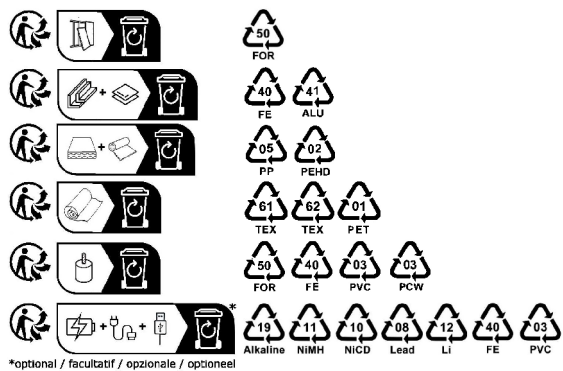

x6

1

2

x6

3

LISTA SKŁADOWA / COMPONENT LIST / KOMPONENTENLISTE

Nr / No	Nazwa / Name	Ilość / Quantity / Menge
1	Noga plastikowa / Plastic leg / Kunststoffbein	6
2	Korpus mebla / Furniture body / Möbelkorpus	1
3	Poduszka siedziskowa / Seat cushion / Sitzkissen	1
4	Poduszka oparciowa / Back cushion / Rückenkissen	1
5	Poduszka oparciowa / Back cushion / Rückenkissen	2
6	Podstawa obrotowa / Rotating base / Rotierende Basis	1

KARTA SERWISOWA / SERVICE FORM / SERVICEKARTE

MAISIE HOCKER/ SPIN HOCKER

2023-07-05

15 min.

- | | |
|----------------------------------|------------------------------|
| (D) Montageanleitung | (GB) Assembly Instructions |
| (FR) Notice de montage | (IT) Istruzioni di montaggio |
| (NL) Handleiding voor de montage | (PL) Instrukcja montażu |
| (CZ) Montážní návod | (SK) Návod na montáž |
| (HU) Szerelési útmutató | (RO) Instrucțiuni de montaj |
| (TR) Montaj talimatı | (RU) Инструкции по монтажу |