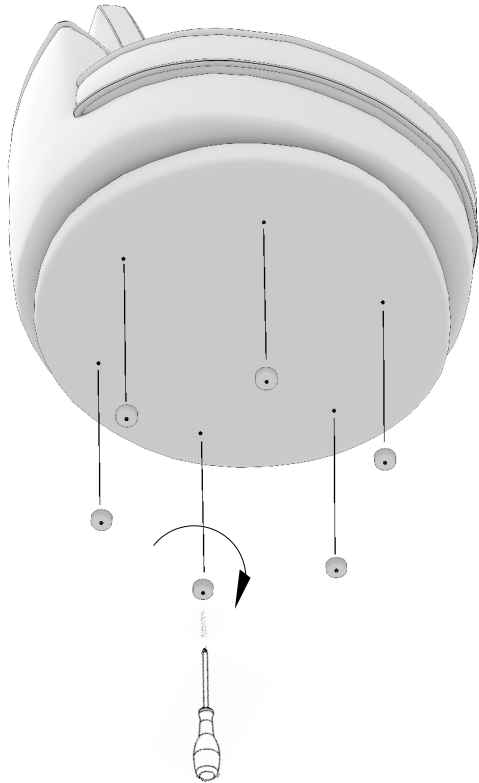

MAISIE 1/ SPIN 1

2024-05-14

15 min.

- | | |
|----------------------------------|------------------------------|
| (D) Montageanleitung | (GB) Assembly Instructions |
| (FR) Notice de montage | (IT) Istruzioni di montaggio |
| (NL) Handleiding voor de montage | (PL) Instrukcja montażu |
| (CZ) Montážní návod | (SK) Návod na montáž |
| (HU) Szerelési útmutató | (RO) Instrucțiuni de montaj |
| (TR) Montaj talimatı | (RU) Инструкции по монтажу |

x6

1

2

x6

3

LISTA SKŁADOWA / COMPONENT LIST / KOMPONENTENLISTE

Nr / No	Nazwa / Name	Ilość / Quantity / Menge
1	Noga plastikowa / Plastic leg / Kunststoffbein	6
2	Korpus mebla / Furniture body / Möbelkorpus	1
3	Poduszka siedziskowa / Seat cushion / Sitzkissen	1
4	Poduszka oparciowa / Back cushion / Rückenkissen	1
5	Poduszka oparciowa / Back cushion / Rückenkissen	2
6	Podstawa obrotowa / Rotating base / Rotierende Basis	1