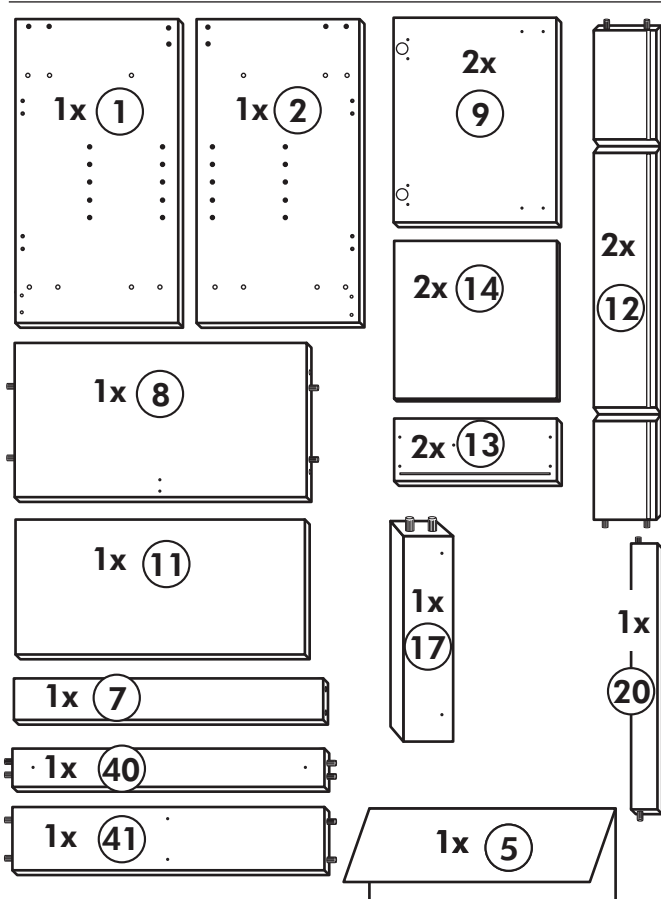

# Unterschrank ohne APL

Nr. 004 Rev.01

37 1x		63 4x	 8 x 30
36 14x	 3,5 x 15	106 2x	 4,0 x 30
23 4x	 Ø 3	22 8x	
46 4x		27 24x	 3,0 x 20
42 4x		26 8x	 4,0 x 30 M4
39 4x		21 4x	
70 1x	 LEIM GLUE	34 4x	
60 4x	 Ø 5	45 4x	 M4 x 10