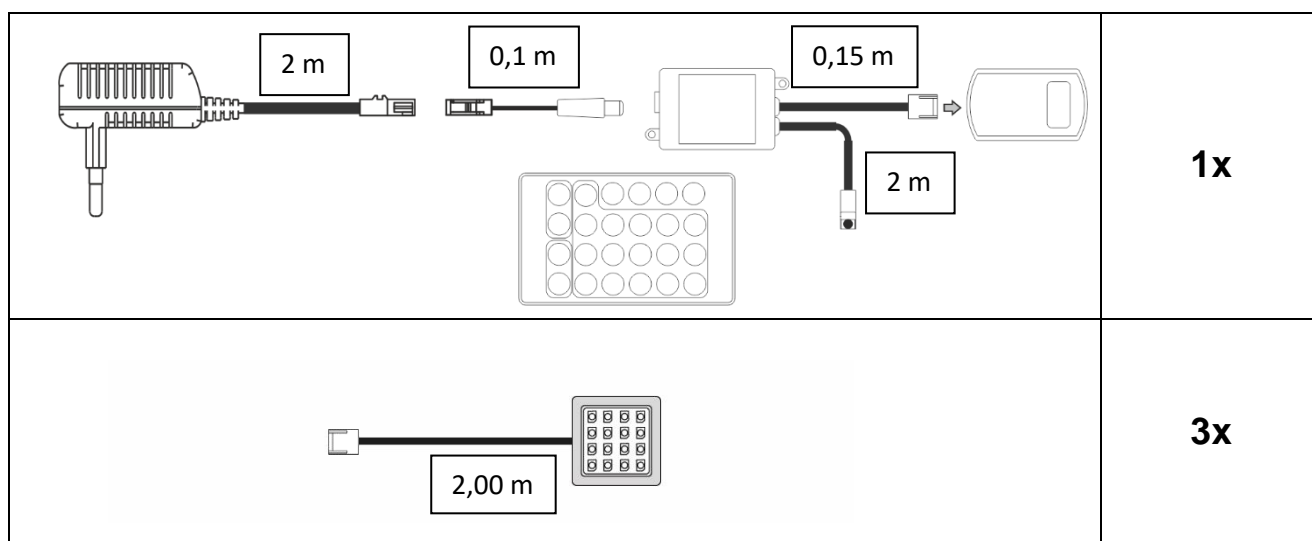

1. Rysunek zestawieniowy produktu

Assembly drawing of the product
Zusammenbauzeichnung des Produkts

2. Dane ogólne i parametry techniczne

General data and technical parameters
Allgemeine Daten und technische Parameter

Nazwa produktu: Product name: Produktname:	Oprawa LED LED Luminaire LED- Verbindlich
Indeks: Index: Artikelnummer:	ZQUA2x3-RGB-IR-M04
Zestaw zawiera: Kit contains: Das Set enthält:	Zasilacz 12W z przewodem 2m zakończony Mini gniazdem, przewód 0,1m wtyczka Mini wtyczka DC, kontroler RGB z kablem IR 2m i 0,15m przewodem z wtyczką Mini RGB , pilot RGB, rozdzielacz 4pkt 3x Oprawa Quatro RGB z 2m przewodem 12W power supply unit with 2 m cable terminated with Mini plug, 0.1 m cable with Mini DC plug, RGB controller with 2 m IR cable and 0.15 m cable with Mini RGB plug, RGB remote control, 4 point splitter, 3x RGB Quatro luminaire with 2 m cable 12W-Netzteil mit 2 m Kabel mit Mini-Stecker, 0,1 m Kabel mit Mini-DC-Stecker, RGB-Controller mit 2 m IR-Kabel und 0,15 m Kabel mit Mini-RGB-Stecker, RGB-Fernbedienung, 4-Punkt-Verteiler, 3x RGB-Quatro-Leuchte mit 2 m Kabel