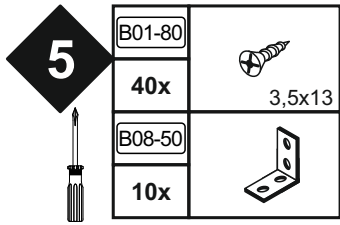

# Beutel 0566\_120x80 0-11 Colli 1/1

B01-10 4x	 6,3x50	B01-80 40x	 3,5x13	B01-140 32x	 4x30	B02-10 8x	
B08-50 10x		B02-20 8x		B05-20 8x			

▶ SCAN ME

## Colli 1/1

**3**

B05-20	
8x	

**4**

B01-10		B01-140	
4x	6,3x50	32x	4x30

Bitte zur Montage des Tisches eine geeignete Unterlage verwenden, damit ein Zerkratzen der Oberplatte ausgeschlossen werden kann!

**6**