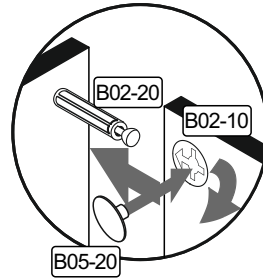

# Beutel 0566\_120x80 0-11 Colli 1/1

B01-10 4x	 6,3x50	B01-80 40x	 3,5x13	B01-140 32x	 4x30	B02-10 8x	
B08-50 10x		B02-20 8x		B05-20 8x			

▶ SCAN ME

## Colli 1/1

**3**

B05-20	
8x	

**4**

B01-10		B01-140	
4x	6,3x50	32x	4x30

Bitte zur Montage des Tisches eine geeignete Unterlage verwenden, damit ein Zerkratzen der Oberplatte ausgeschlossen werden kann!

**6**