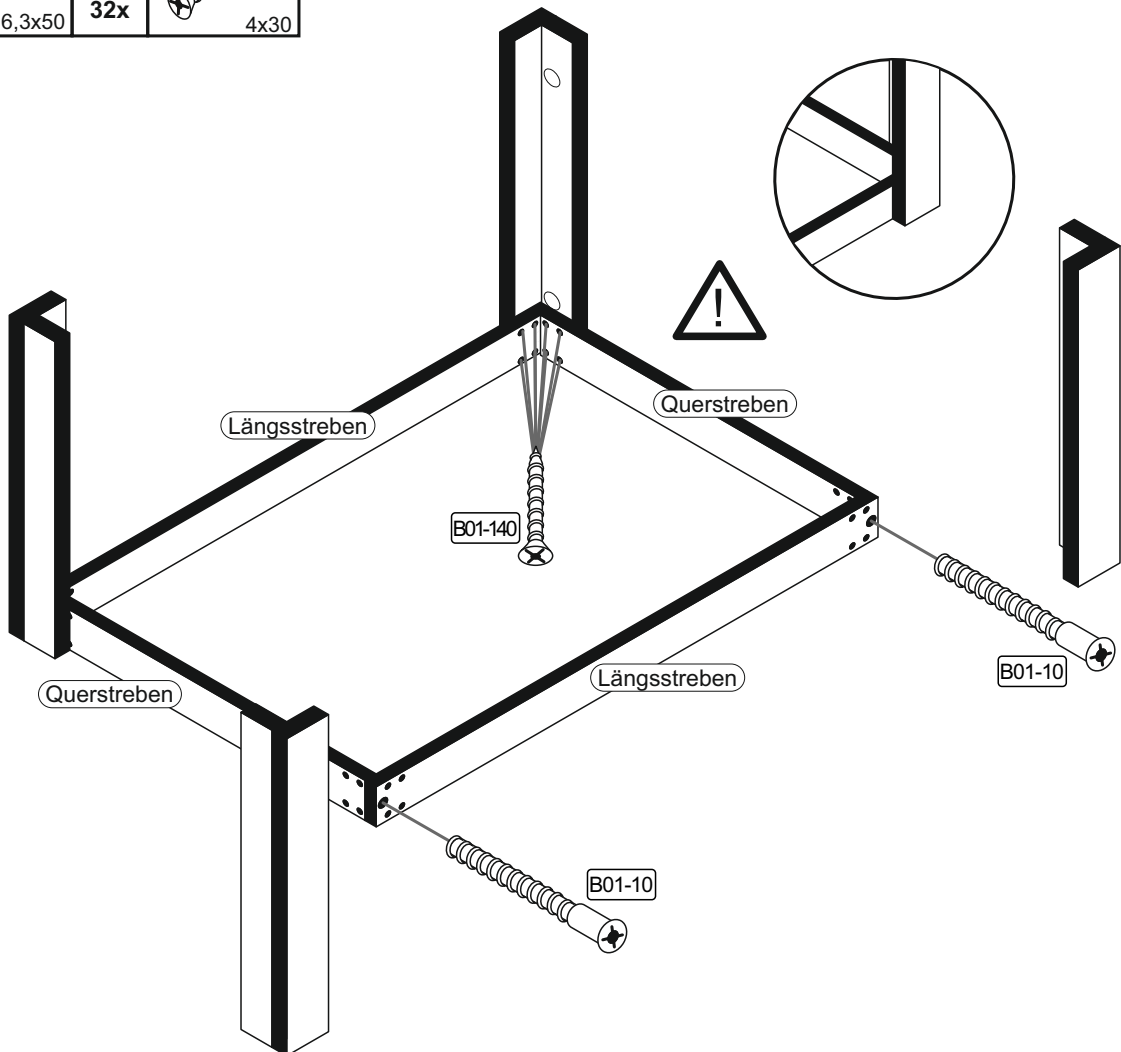

# Beutel 0566\_120x80 0-11 Colli 1/1

B01-10 4x	 6,3x50	B01-80 40x	 3,5x13	B01-140 32x	 4x30	B02-10 8x	
B08-50 10x		B02-20 8x		B05-20 8x			

▶ SCAN ME

## Colli 1/1

**3**

B05-20	
8x	

**4**

B01-10		B01-140	
4x	6,3x50	32x	4x30

Bitte zur Montage des Tisches eine geeignete Unterlage verwenden, damit ein Zerkratzen der Oberplatte ausgeschlossen werden kann!

**6**