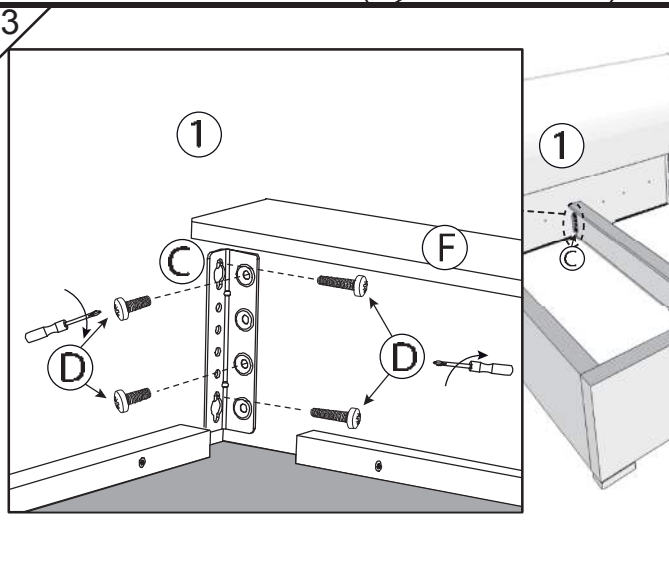

ATESIO by meise

Bettkasten / Storage

A	B	C	D	E	F	G	H	I	J	K	LL/LR	M	N	
40*40*60	M6*18		M6*20	M8*20	2005*205*94	160/180/200: 785/885/985* 1000	680*40*20	M6*20	160/180/200: 787/887/987* 50*22	530*25*22		280 N	M8*16	
4	16	10	40	4	1	4	4	16	6	4	2 / 2	4	8	
					O	P	Q	R	S	T	UL/UR	V	W	X
					M8*24	M8*40	820*95*60	4*20	1500*40*40	M6*70	160/180/200: 79/89/99*195cm	M6*40	M6*12	M6
					12	12	4	16	2	10	1 / 1	8	8	8