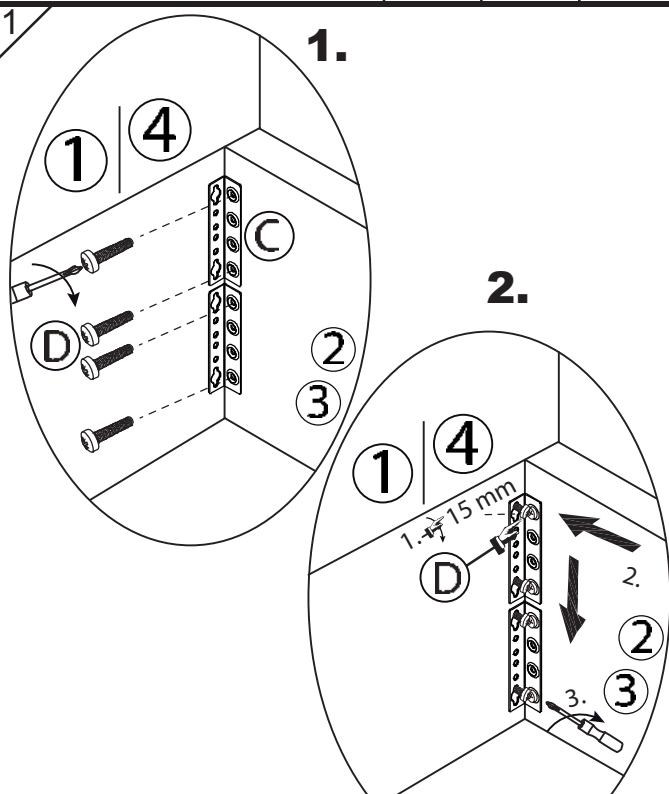

ATESIO by meise

Bettkasten / Storage

A	B	C	D	E	F	G	H	I	J	K	LL/LR	M	N	
40*40*60	M6*18		M6*20	M8*20	2005*205*94	160/180/200: 785/885/985* 1000	680*40*20	M6*20	160/180/200: 787/887/987* 50*22	530*25*22		280 N	M8*16	
4	16	10	40	4	1	4	4	16	6	4	2 / 2	4	8	
					O	P	Q	R	S	T	UL/UR	V	W	X
					M8*24	M8*40	820*95*60	4*20	1500*40*40	M6*70	160/180/200: 79/89/99*195cm	M6*40	M6*12	M6
					12	12	4	16	2	10	1 / 1	8	8	8