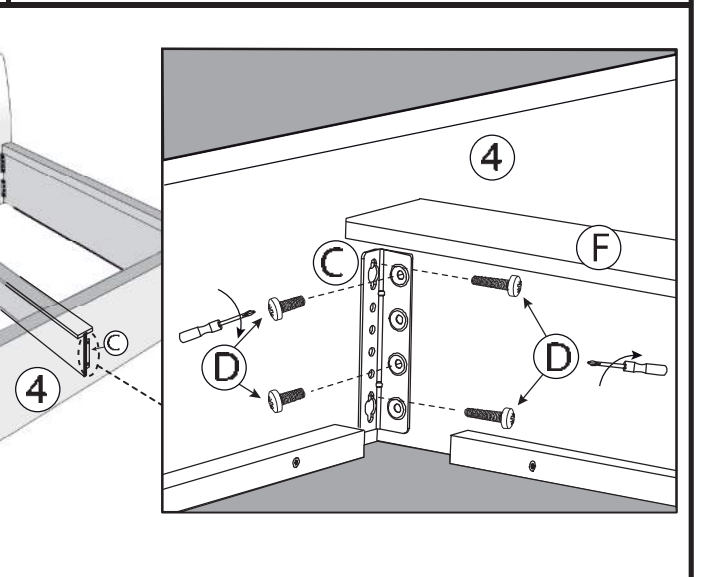

ATESIO by meise

Bettkasten / Storage

A	B	C	D	E	F	G	H	I	J	K	LL/LR	M	N	
40*40*60	M6*18		M6*20	M8*20	2005*205*94	160/180/200: 785/885/985* 1000	680*40*20	M6*20	160/180/200: 787/887/987* 50*22	530*25*22		280 N	M8*16	
4	16	10	40	4	1	4	4	16	6	4	2 / 2	4	8	
					O	P	Q	R	S	T	UL/UR	V	W	X
					M8*24	M8*40	820*95*60	4*20	1500*40*40	M6*70	160/180/200: 79/89/99*195cm	M6*40	M6*12	M6
					12	12	4	16	2	10	1 / 1	8	8	8