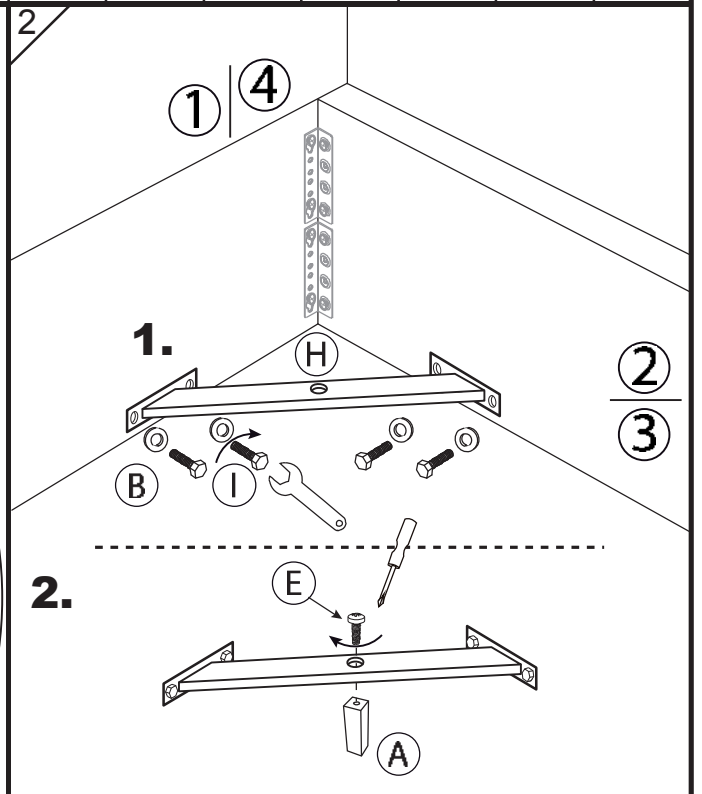

ATESIO by meise

Bettkasten / Storage

A	B	C	D	E	F	G	H	I	J	K	LL/LR	M	N	
40*40*60	M6*18		M6*20	M8*20	2005*205*94	160/180/200: 785/885/985* 1000	680*40*20	M6*20	160/180/200: 787/887/987* 50*22	530*25*22		280 N	M8*16	
4	16	10	40	4	1	4	4	16	6	4	2 / 2	4	8	
					O	P	Q	R	S	T	UL/UR	V	W	X
					M8*24	M8*40	820*95*60	4*20	1500*40*40	M6*70	160/180/200: 79/89/99*195cm	M6*40	M6*12	M6
					12	12	4	16	2	10	1 / 1	8	8	8