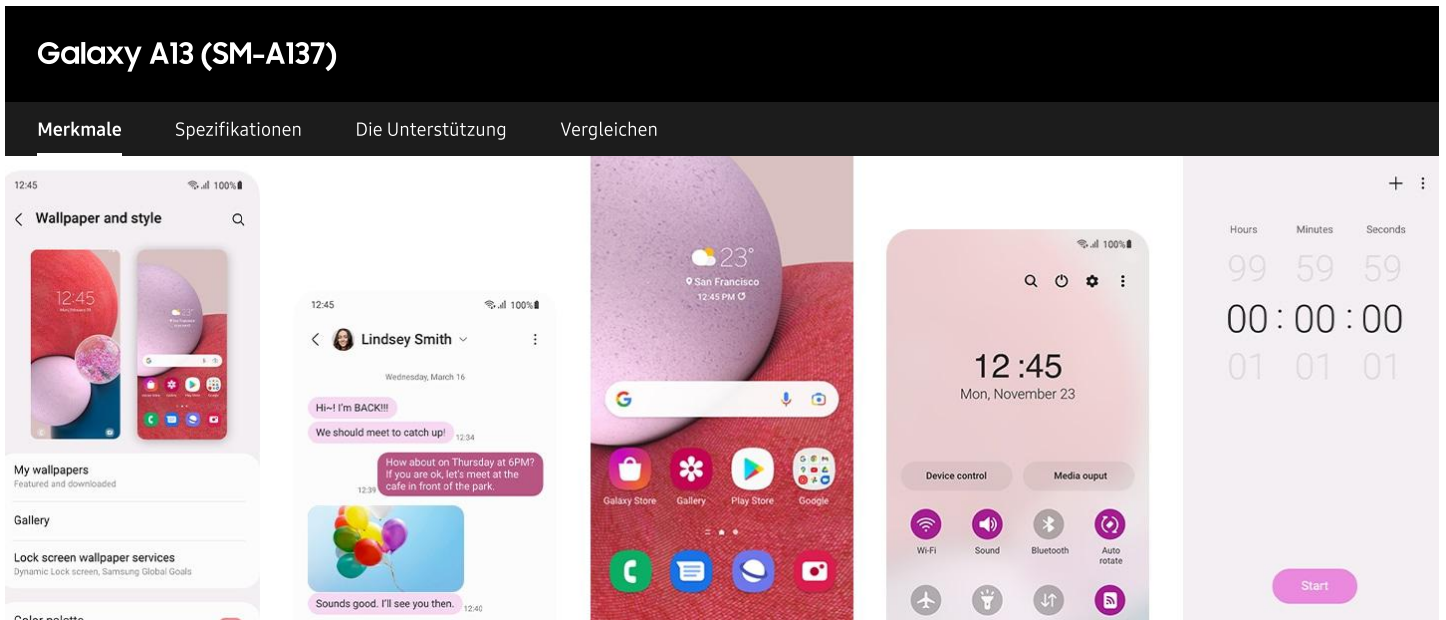

## Maximale Sicherheit zum Schutz dessen, was Sie lieben

Samsung Knox ist in die Hard- und Software Ihres Smartphones integriert und schützt Ihr Gerät von Anfang an

## Ihre Galaxie. Ihren Weg.

Personalisieren Sie Ihr Galaxy mit One UI Core 4 und verleihen Sie Ihrem Smartphone ein einzigartiges Aussehen, das Sie repräsentiert. Erstellen Sie ein maßgeschneidertes Tool, das Sie bei den täglichen Aufgaben unterstützt und Ihnen einen einfachen Zugriff auf alle benötigten Funktionen ermöglicht.