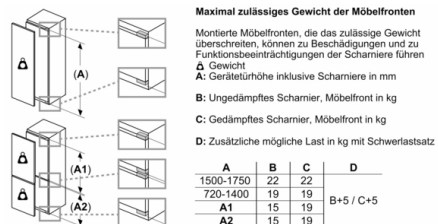

Maximal zulässiges Gewicht der Möbelfronten

C: Gedämpftes Scharnier, Möbelfront in kg

	A	B	C	D
1500-1750	22	22		
720-1400	19	19		
A1	15	19		B+5 / C+5
A2	15	19