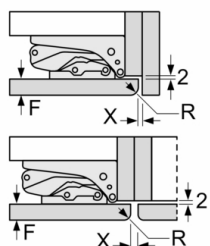

Masse in mm

Empfehlung Spaltmasse für Flachscharnier

F	R	X
16-19	0-3	2,5
20	0-1	3
	2-3	2,5
21	0-1	3
	2-3	2,5
22	0	4
	1	3,5
	2-3	3

Die in der Tabelle empfohlenen Spaltmasse sind einzuhalten, um eine kollisionsfreie Öffnung der Gerätetüre zu gewährleisten und Beschädigungen am Küchenmöbel zu vermeiden.