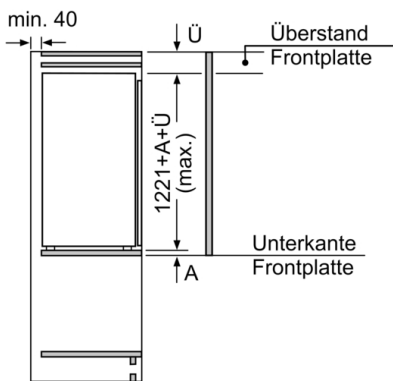

**Serie 4, Einbau-Kühlschrank, 122.5 x 56 cm,
Flachscharnier
KIR41VFE0**

Maße in mm

Masse in mm