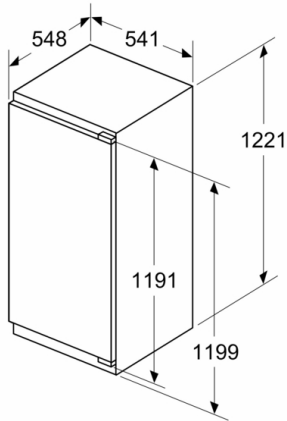

**Serie 4, Einbau-Kühlschrank, 122.5 x 56 cm,
Flachscharnier
KIR41VFE0**

Maße in mm

Masse in mm