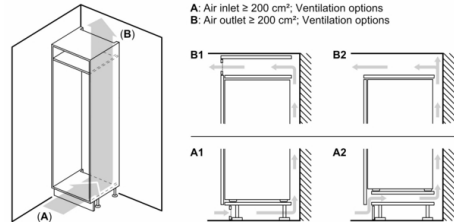

**Serie 4, Einbau-Kühlschrank, 122.5 x 56 cm,
Flachscharnier
KIR41VFE0**

Maße in mm

Masse in mm

Masse in mm

Empfehlung Spaltmasse für Flachscharnier

F	R	X
16-19	0-3	2,5
20	0-1	3
	2-3	2,5
21	0-1	3
	2-3	2,5
22	0	4
	1	3,5
	2-3	3

Die in der Tabelle empfohlenen Spaltmasse sind einzuhalten, um eine kollisionsfreie Öffnung der Gerätetüre zu gewährleisten und Beschädigungen am Küchenmöbel zu vermeiden.

Maximal zulässiges Gewicht der Möbelfronten

C: Gedämpftes Scharnier, Möbelfront in kg

	A	B	C	D
1500-1750	22	22		
720-1400	19	19		
A1	15	19		B+5 / C+5
A2	15	19