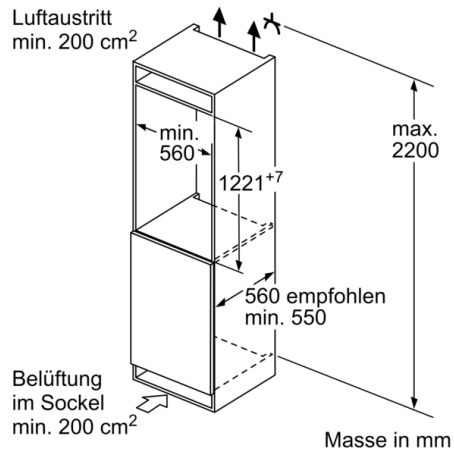

**Serie 4, Einbau-Kühlschrank, 122.5 x 56 cm,
Flachscharnier
KIR41VFE0**

Maße in mm

Masse in mm