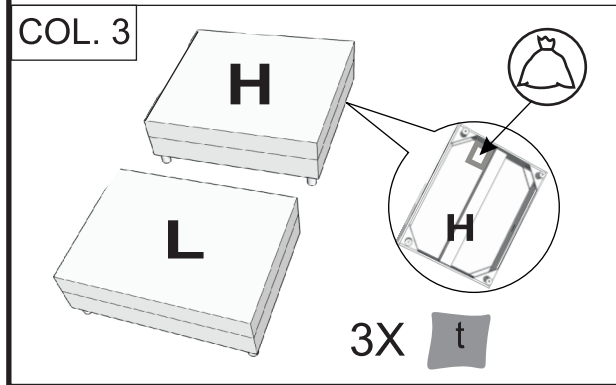

# TONI U-FORM

- (DE) Montageanleitung
- (PL) Instrukcja montażu
- (NL) Handleiding voor de montage
- (GB) Assembly instructions
- (TR) Montaj talimatı
- (RU) Инструкция по монтажу

- (IT) Istruzioni di montaggio
- (FR) Notice de montage
- (RO) Instrucțiuni de asamblare
- (SK) Montážny návod
- (CZ) Montážní návod
- (HU) Szerelési útmutató

3 x ( 8x90 )  <b>a</b>	6 x ( 8x100 )  <b>h</b>	4 x ( 8x80 )  <b>d</b>	13 x M8  <b>c</b>	8 x ( M6x35 )  <b>e</b>	8 x  <b>f</b>	16 x  <b>y</b>
16 x 100mm 50mm  <b>w</b>	13 x  <b>z</b>	13 x Ø8  <b>b</b>	8 x ( M6x40 )  <b>i</b>	16 x  <b>g</b>	8x  <b>s</b>	3x  <b>t</b>
4x  <b>v</b>						