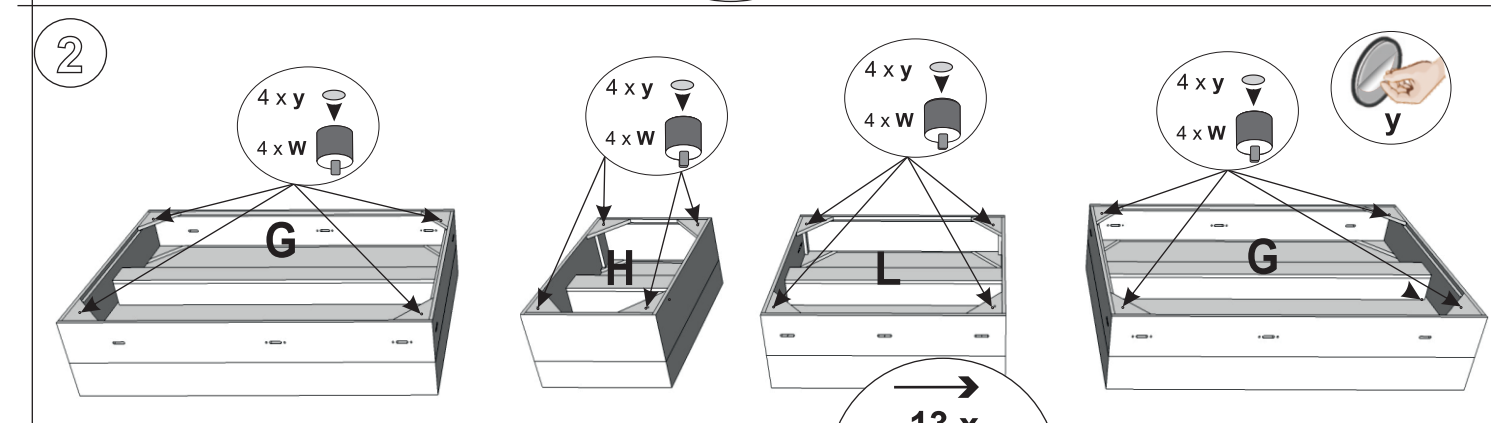

TONI U-FORM