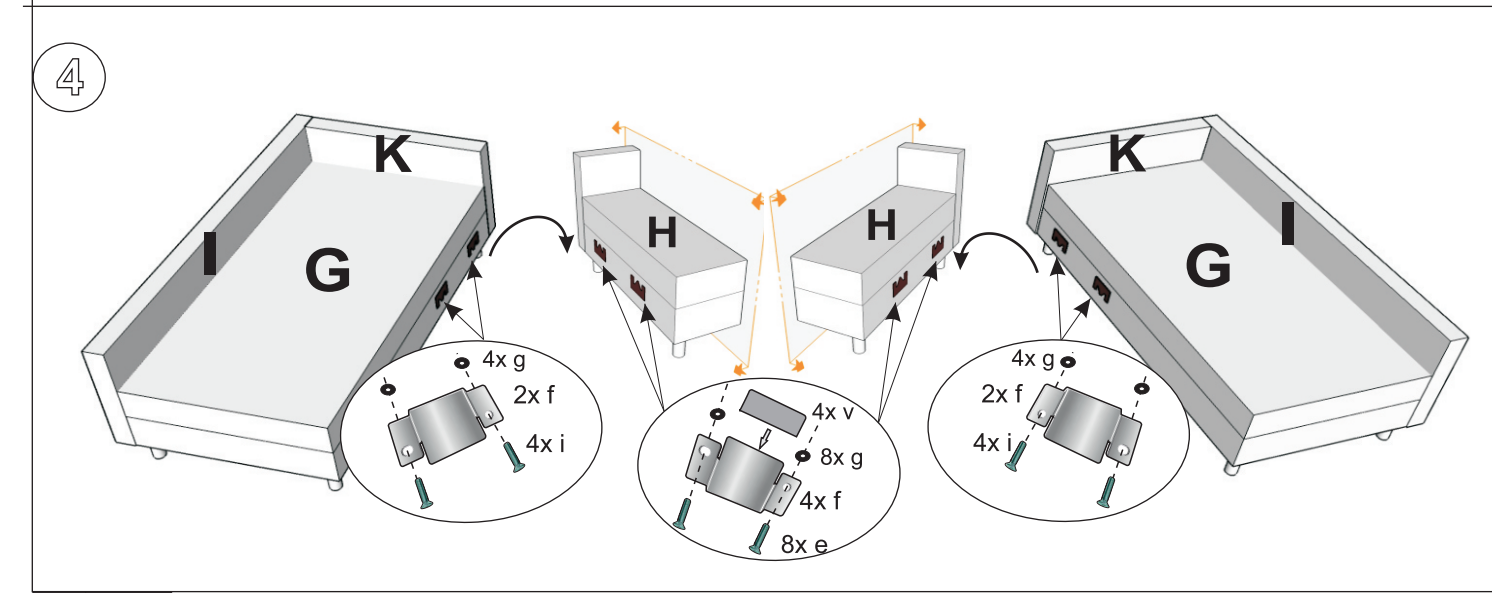

TONI U-FORM