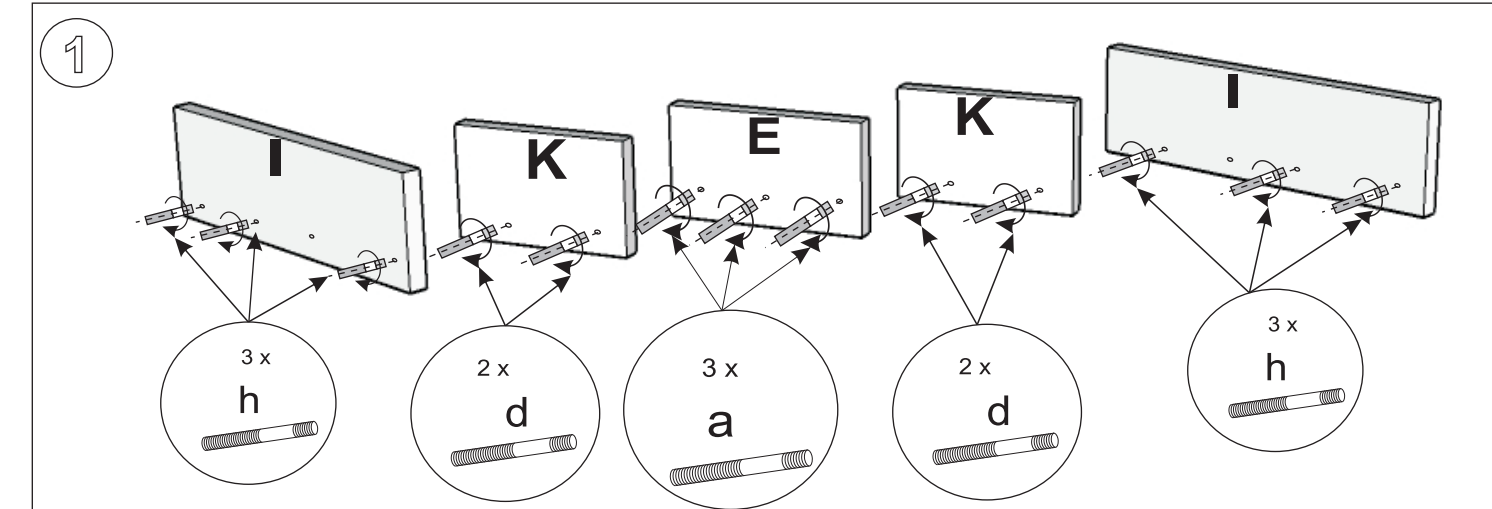

TONI U-FORM