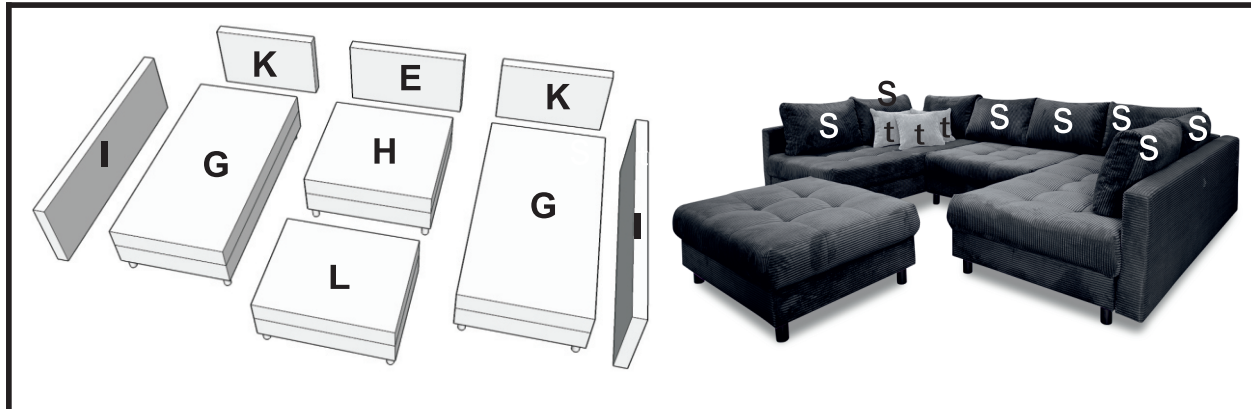

# TONI U-FORM

- (DE) Montageanleitung
- (PL) Instrukcja montażu
- (NL) Handleiding voor de montage
- (GB) Assembly instructions
- (TR) Montaj talimatı
- (RU) Инструкция по монтажу

- (IT) Istruzioni di montaggio
- (FR) Notice de montage
- (RO) Instrucțiuni de asamblare
- (SK) Montážny návod
- (CZ) Montážní návod
- (HU) Szerelési útmutató

3 x ( 8x90 )  <b>a</b>	6 x ( 8x100 )  <b>h</b>	4 x ( 8x80 )  <b>d</b>	13 x M8  <b>c</b>	8 x ( M6x35 )  <b>e</b>	8 x  <b>f</b>	16 x  <b>y</b>
16 x 100mm 50mm  <b>w</b>	13 x  <b>z</b>	13 x Ø8  <b>b</b>	8 x ( M6x40 )  <b>i</b>	16 x  <b>g</b>	8x  <b>s</b>	3x  <b>t</b>
4x  <b>v</b>						

TONI U-FORM

TONI U-FORM