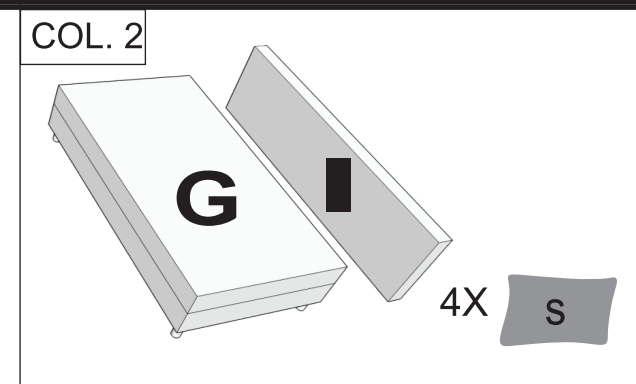

# TONI U-FORM

- (DE) Montageanleitung
- (PL) Instrukcja montażu
- (NL) Handleiding voor de montage
- (GB) Assembly instructions
- (TR) Montaj talimatı
- (RU) Инструкция по монтажу

- (IT) Istruzioni di montaggio
- (FR) Notice de montage
- (RO) Instrucțiuni de asamblare
- (SK) Montážny návod
- (CZ) Montážní návod
- (HU) Szerelési útmutató

3 x ( 8x90 )  <b>a</b>	6 x ( 8x100 )  <b>h</b>	4 x ( 8x80 )  <b>d</b>	13 x M8  <b>c</b>	8 x ( M6x35 )  <b>e</b>	8 x  <b>f</b>	16 x  <b>y</b>
16 x 100mm 50mm  <b>w</b>	13 x  <b>z</b>	13 x Ø8  <b>b</b>	8 x ( M6x40 )  <b>i</b>	16 x  <b>g</b>	8x  <b>s</b>	3x  <b>t</b>
4x  <b>v</b>						