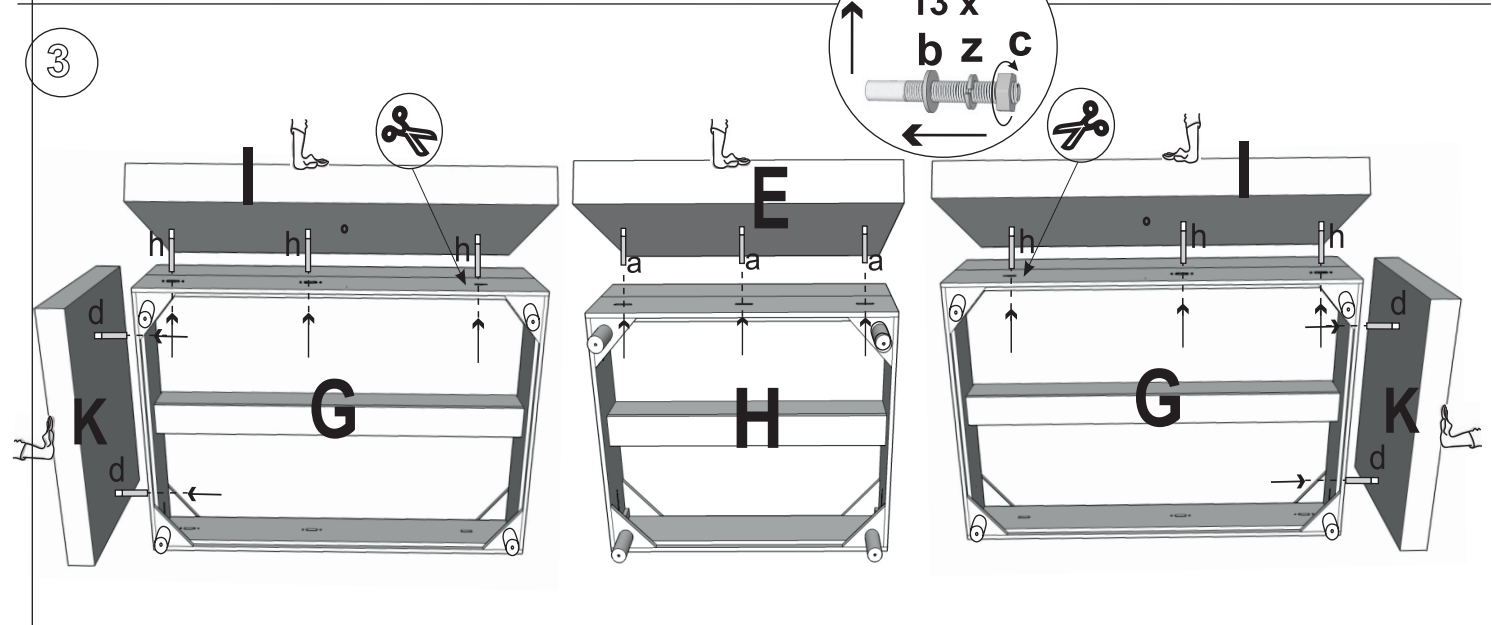

TONI U-FORM