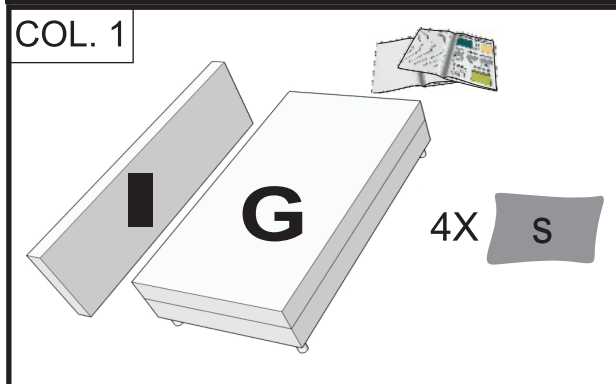

# TONI U-FORM

- (DE) Montageanleitung
- (PL) Instrukcja montażu
- (NL) Handleiding voor de montage
- (GB) Assembly instructions
- (TR) Montaj talimatı
- (RU) Инструкция по монтажу

- (IT) Istruzioni di montaggio
- (FR) Notice de montage
- (RO) Instrucțiuni de asamblare
- (SK) Montážny návod
- (CZ) Montážní návod
- (HU) Szerelési útmutató

3 x ( 8x90 )  <b>a</b>	6 x ( 8x100 )  <b>h</b>	4 x ( 8x80 )  <b>d</b>	13 x M8  <b>c</b>	8 x ( M6x35 )  <b>e</b>	8 x  <b>f</b>	16 x  <b>y</b>
16 x 100mm 50mm  <b>w</b>	13 x  <b>z</b>	13 x Ø8  <b>b</b>	8 x ( M6x40 )  <b>i</b>	16 x  <b>g</b>	8x  <b>s</b>	3x  <b>t</b>
4x  <b>v</b>						