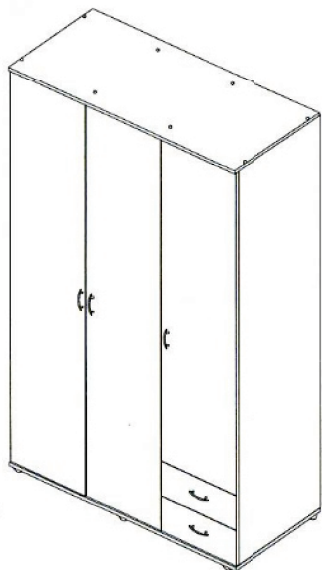

## 58-123

NR	Ausmaß	St.
1	1710 x 495,5 x 15	1
2	382,5 x 492 x 15	1
3	1710 x 492,5 x 15	1
4	779,5 x 396 x 15	1
5	1710 x 495,5 x 15	1
6	1208 x 296 x 15	1
7	1208 x 496 x 15	1
8	1728 x 398,5 x 3	1
9	1728 x 797 x 3	1
10	1730 x 394 x 15	2
11	1410 x 394 x 15	1
12	382 x 400 x 15	2
13	394 x 157 x 15	2
14	399 x 362 x 3	2
15	400 x 80 x 12	2
16	400 x 80 x 12	2
17	351 x 80 x 12	2

KO X1	SP 8 Stück Seko 3,0x13	C 12 Stück Direkta 7x 50	I 50 Stück Rückwandnägel	FN 4 Stück Stopper	JA 8 Stück Bodenträger	WA 1 Stück Kleiderstange
-------	---------------------------	-----------------------------	-----------------------------	-----------------------	---------------------------	-----------------------------