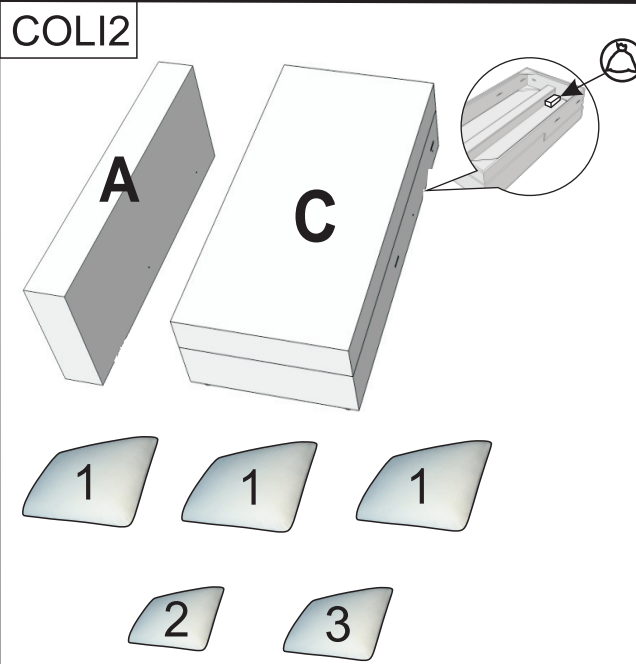

PARMA CORD

- (DE) Montageanleitung
- (PL) Instrukcja montażu
- (NL) Handleiding voor de montage
- (GB) Assembly instructions
- (TR) Montaj talimatı
- (RU) Инструкция по монтажу
- (IT) Istruzioni di montaggio
- (FR) Notice de montage
- (RO) Instrucțiuni de asamblare
- (SK) Montážny návod
- (CZ) Montážní návod
- (HU) Szerelési útmutató

2x (M8x60) a	5x (M8x90) k	12x j	9x Ø8 b	9x r	9x M8 c	9x (4x16) d	4x s
6x (5x50) t	2x (M6x35) g	8x 50mm y	2x (M8x70) e		1x 35cm 3	1x 45cm 2	5x 65cm 1

COLI1

COLI2

COLI3