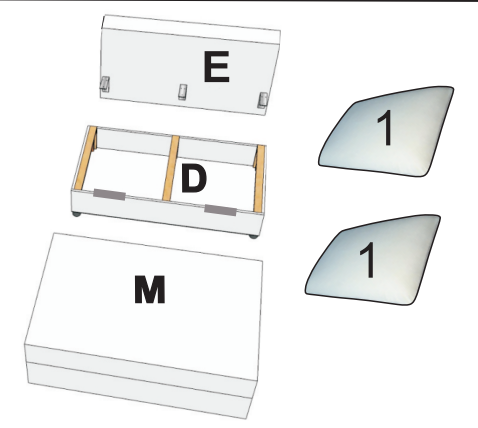

2x (M8x60) a	5x (M8x90) k	12x j	9x Ø8 b	9x r	9x M8 c	9x (4x16) d	4x s
6x (5x50) t	2x (M6x35) g	8x 50mm y	2x (M8x70) e		1x 35cm 3	1x 45cm 2	5x 65cm 1

COLI1