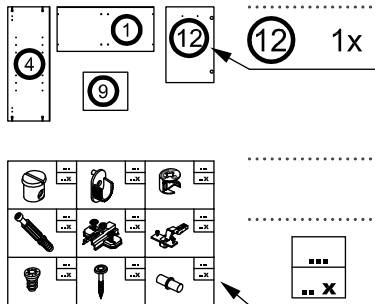

**D** Montageanleitung

**F** Notice de montage

**NL** Handleiding voor de montage

**CZ** Monzázní návod

**HU** Szerelési útmutató

**TR** Montaj talimatı

**GB** Assembly instructions

**I** Istruzione di montaggio

**PL** Instrukcja montaży

**SK** Návod na montáž

**RO** Instrucțiuni de montaj

**RU** ИНСТРУКЦИЯ ПО МОНТАЖУ

Art. Nr. 3526

Art. Nr. 3526

	<b>62</b> 4x		<b>70</b> 4x		<b>132</b> 4x		<b>142</b> 8x
3,5 x 13		M4 x 9			Ø 15 x 11,5		
	<b>143</b> 8x		<b>297</b> 2x		<b>298</b> 2x		
6 x 44		1834 mm		895 mm			
	<b>155</b> 15x		<b>158</b> 15x		<b>222</b> 8x		
				4,5 x 55			
	<b>901</b> 2x		<b>902</b> 8x				
Ø 6 x 25		3,5 x 40					
	<b>903</b> 8x		<b>905</b> 8x				
		Ø 12 / 2,5					
	<b>908</b> 4x		<b>916</b> 16x				
	<b>921</b> 20x		<b>927</b> 20x				
		6,3 x 11					
	<b>940</b> 1x		<b>990</b> 7x				
15 g							