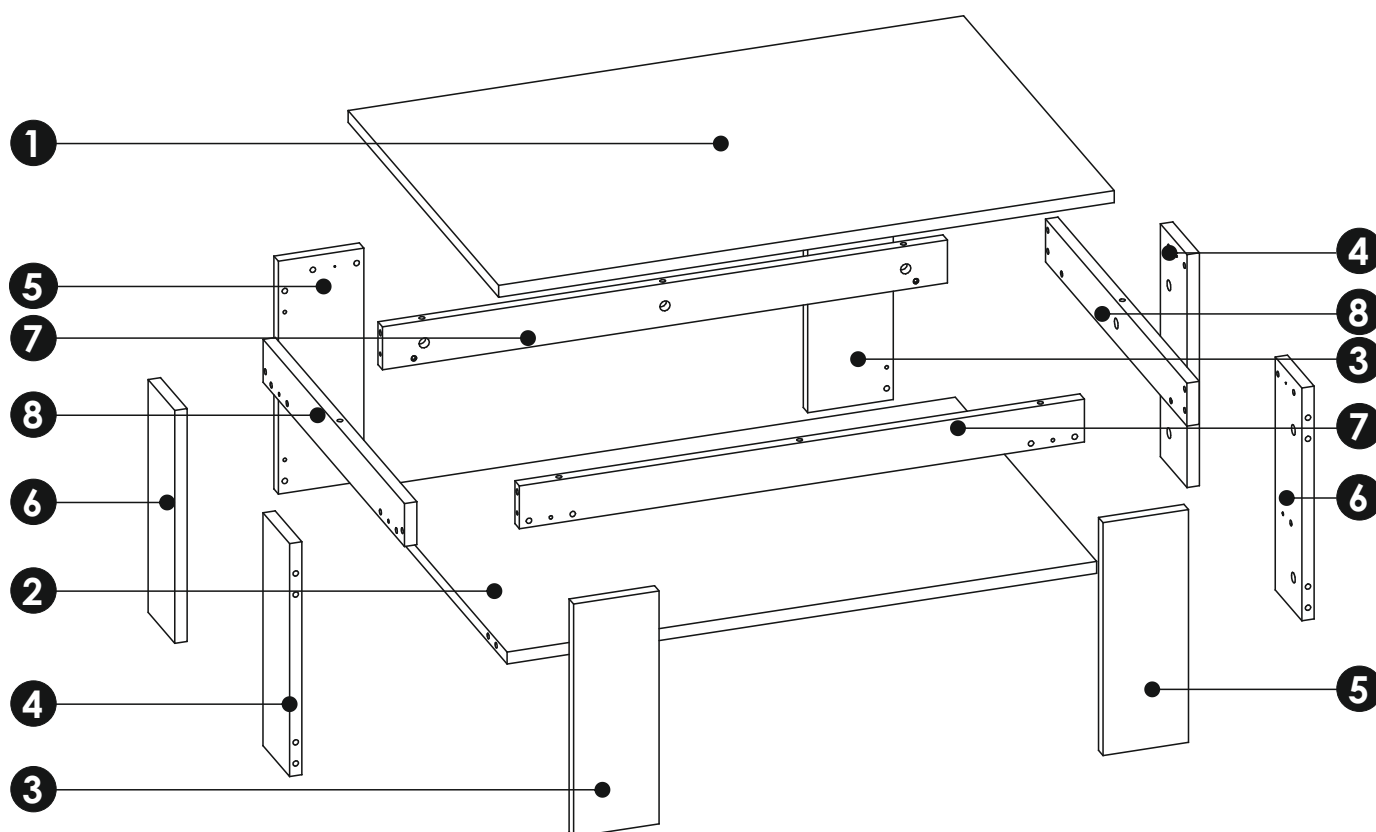

TIM II xxx-707

HELA Tische Möbel Vertriebs GmbH
Scheidkamp 14
D – 32584 Löhne

TIM II xxx-707

A0 8 x 24 mm x16 	A1 8 x 35 mm x16 	E0 x20 
E1 15 x 12,5 mm x20 	F1 6 x 34 mm x20 	G1 7 x 50 mm x4 
J3 4 x 30 mm x8 	M x1 	O2 x8 
S x1 		

TIM II xxx-707

1	900	605	18	x1	1/1
2	862	568	18	x1	1/1
3	353	125	18	x2	1/1
4	353	107	18	x2	1/1

5	353	125	18	x2	1/1
6	353	107	18	x2	1/1
7	826	65	18	x2	1/1
8	568	65	18	x2	1/1

1 ▶

2 ▶

3 ▶

4 ▶

5 ▶