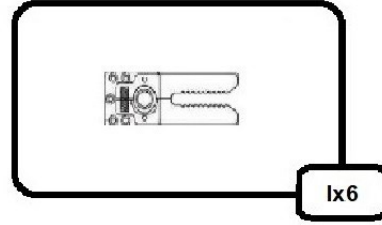

**Service · Assistenza · Dienstverlening · Serwis
Servis · Szerviz · Сервисная служба**

Nome · Nom · Nume · Naam · Nazwa · Jméno · Názov · Nev · Denumire · Isim · Название	Scara
Nr. · No. · N° · Номер · Č · Sz ·	
Typ · Type · Tip · Típus · Тиро · Тип	

A	B	C	D	E	F	G	H	I	J	K	L
.....	.....	.....	.....	.....	.....	.....	.....	.....	.....	.....	.....