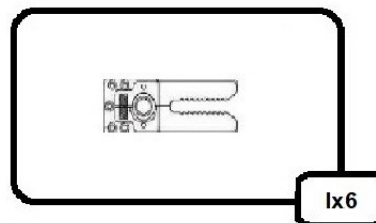

# SCARA

40949  
27.07.2022

0,3 h

- |   |                                      |
|---|--------------------------------------|
| <b>(D)</b> Montageanleitung             | <b>(GB)</b> Assembly instructions    |
| <b>(FR)</b> Notice de montage           | <b>(IT)</b> Istruzioni di montaggio  |
| <b>(NL)</b> Handleiding voor de montage | <b>(PL)</b> Instrukcja montażu       |
| <b>(CZ)</b> Montážní návod              | <b>(SK)</b> Návod na montáž          |
| <b>(HU)</b> Szerelési útmutató          | <b>(RO)</b> Instrucțiunile de montaj |
| <b>(TR)</b> Montaj talimatı             | <b>(RU)</b> ИНСТРУКЦИЯ ПО МОНТАЖУ    |