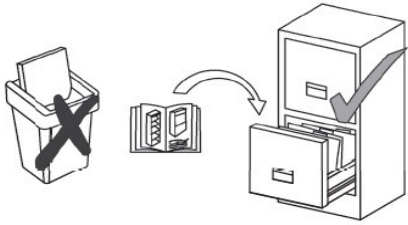

**Service · Assistenza · Dienstverlening · Serwis
Servis · Szerviz · Сервисная служба**

Nome · Nom · Nume · Naam · Nazwa · Jméno · Názov · Nev · Denumire · Isim · Название	Scara
Nr. · No. · N° · Номер · Č · Sz ·	
Typ · Type · Tip · Típus · Тиро · Тип	

A	B	C	D	E	F	G	H	I	J	K	L
.....	.....	.....	.....	.....	.....	.....	.....	.....	.....	.....	.....