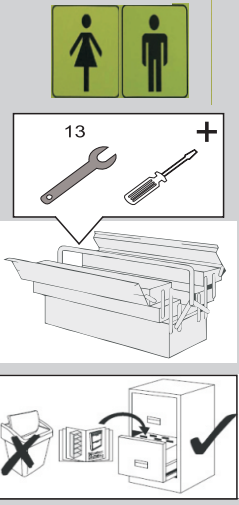

# Parma

- (DE) Montageanleitung
- (PL) Instrukcja montażu
- (NL) Handleiding voor de montage
- (GB) Assembly instructions
- (TR) Montaj talimatı
- (RU) Инструкция по монтажу
- (IT) Istruzioni di montaggio
- (FR) Notice de montage
- (RO) Instrucțiuni de asamblare
- (SK) Montážny návod
- (CZ) Montážní návod
- (HU) Szerelési útmutató

2x (M8x60) a	5x (M8x90) k	12x j	9x Ø8 b	9x r	9x M8 c	9x (4x16) d	4x s
6x (5x50) t	2x (M6x35) g	8x 50mm y	2x (M8x70) e		1x 35cm 50cm 3	1x 45cm 45cm 2	5x 65cm 45cm 1