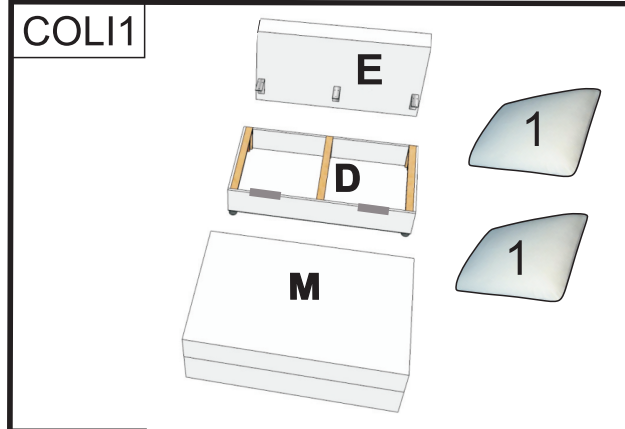

# Parma

- (DE) Montageanleitung
- (PL) Instrukcja montażu
- (NL) Handleiding voor de montage
- (GB) Assembly instructions
- (TR) Montaj talimatı
- (RU) Инструкция по монтажу
- (IT) Istruzioni di montaggio
- (FR) Notice de montage
- (RO) Instrucțiuni de asamblare
- (SK) Montážny návod
- (CZ) Montážní návod
- (HU) Szerelési útmutató

2x (M8x60) a	5x (M8x90) k	12x j	9x Ø8 b	9x r	9x M8 c	9x (4x16) d	4x s
6x (5x50) t	2x (M6x35) g	8x 50mm y	2x (M8x70) e		1x 35cm 50cm 3	1x 45cm 45cm 2	5x 65cm 45cm 1