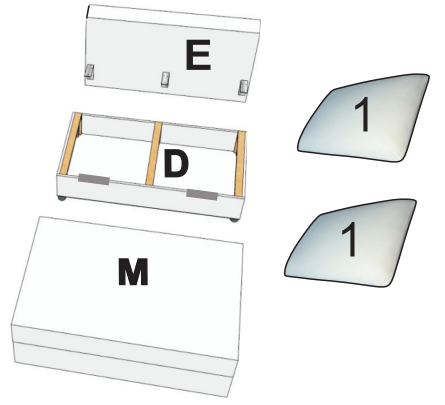

2x (M8x60) a	5x (M8x90) k	12x j	9x Ø8 b	9x r	9x M8 c	9x (4x16) d	4x s
6x (5x50) t	2x (M6x35) g	8x 50mm y	2x (M8x70) e		1x 35cm 50cm 3	1x 45cm 45cm 2	5x 65cm 45cm 1

# Parma

- (DE) Montageanleitung
- (IT) Istruzioni di montaggio
- (PL) Instrukcja montażu
- (FR) Notice de montage
- (NL) Handleiding voor de montage
- (RO) Instrucțiuni de asamblare
- (GB) Assembly instructions
- (SK) Montážny návod
- (TR) Montaj talimatı
- (CZ) Montážní návod
- (RU) Инструкция по монтажу
- (HU) Szerelési útmutató

**2:R**

2x (M8x60) a	5x (M8x90) k	12x j	9x Ø8 b	9x r	9x M8 c	9x (4x16) d	4x s
6x (5x50) t	2x (M6x35) g	8x 50mm y	2x (M8x70) e		1x 35cm 3	1x 45cm 2	5x 45cm 1

COLI1

COLI2

COLI3