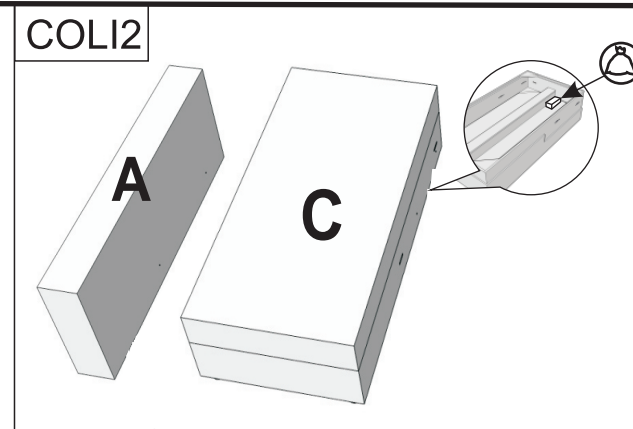

# Parma

- (DE) Montageanleitung
- (PL) Instrukcja montażu
- (NL) Handleiding voor de montage
- (GB) Assembly instructions
- (TR) Montaj talimatı
- (RU) Инструкция по монтажу
- (IT) Istruzioni di montaggio
- (FR) Notice de montage
- (RO) Instrucțiuni de asamblare
- (SK) Montážny návod
- (CZ) Montážní návod
- (HU) Szerelési útmutató

2x (M8x60) a	5x (M8x90) k	12x j	9x Ø8 b	9x r	9x M8 c	9x (4x16) d	4x s
6x (5x50) t	2x (M6x35) g	8x 50mm y	2x (M8x70) e		1x 35cm 50cm 3	1x 45cm 45cm 2	5x 65cm 45cm 1