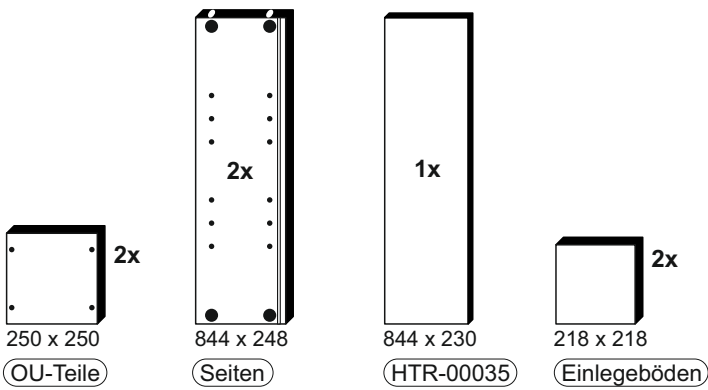

Beutel 0495_00 0-11 Colli 1/1

B01-90	 3,5x20	B01-122	 4x13	B02-10		B02-20	
8x		4x		8x		8x	
B05-80		B05-185		B02-170		B05-20	
8x		4x		4x		8x	

▶ SCAN ME

Colli 1/1

2x