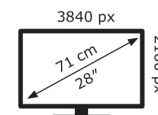

33 kWh/1000h

2019/2013

Technische Daten TUF VG28UQL1A

Bildschirm	
Bildschirmdiagonale:	71,1 cm (28 Zoll)
Bildschirmauflösung:	3840 x 2160 Pixel
Natives Seitenverhältnis:	16:9
Panel-Typ:	IPS
HD-Typ:	4K Ultra HD
Bildschirmtechnologie:	LCD
Bildschirmform:	Flach
Kontrastverhältnis:	1000:1
Maximale Bildwiederholrate:	144 Hz
Anzahl der Farben des Displays:	1,073 Milliarden Farben
Helligkeit (typisch):	300 cd/m ²
Reaktionszeit:	1 ms
Typ der Hintergrundbeleuchtung:	LED
Blendfreier Bildschirm:	Ja
Kontrastverhältnis (dynamisch):	1000000:1
Dynamisches Kontrastverhältnis Marketingbezeichnung:	SmartContrast
Bildwinkel, horizontal:	178°
Bildwinkel, vertikal:	178°
Pixel Abstand:	0,16 x 0,16 mm
Sichtbare Größe (horizontal):	62,1 cm
Sichtbare Größe (vertikal):	34,1 cm
High Dynamic Range Video (HDR) Unterstützung:	Ja
Technologie mit hohem Dynamikbereich (HDR):	High Dynamic Range 10 (HDR10)
RGB-Farbraum:	DCI-P3
Farbskala:	90%

Kopfhörerausgänge:	1
Kopfhörer-Anschluss:	3,5 mm
Gleichstrom-Anschluss (DC):	Ja

Gewicht und Abmessungen	
Gerätebreite (inkl. Fuß):	639,5 mm
Gerätetiefe (inkl. Fuß):	213,8 mm
Gerätehöhe (inkl. Fuß):	539,8 mm
Gewicht (mit Ständer):	6,89 kg
Breite (ohne Standfuß):	64 cm
Tiefe (ohne Standfuß):	6,56 cm
Höhe (ohne Standfuß):	36,9 cm
Gewicht (ohne Ständer):	4,67 kg

Verpackungsdaten	
Ständer enthalten:	Ja
Mitgelieferte Kabel:	DisplayPort, HDMI, USB Typ-A
Schnellstartübersicht:	Ja
Verpackungsbreite:	716 mm
Verpackungstiefe:	224 mm
Verpackungshöhe:	446 mm
Paketgewicht:	10,4 kg
Verpackungsart:	Box

Ergonomie	
VESA-Halterung:	Ja

Kabelsperre-Slot:	Ja
Höhenverstellung:	Ja
Panel-Montage-Schnittstelle:	100 x 100 mm
Slot-Typ Kabelsperre:	Kensington
Höheneinstellung:	12 cm
Pivot:	Ja
Pivot Winkel:	90 – -90°
Schwenkbar:	Ja
Schwenkwinkelbereich:	15 – -15°
kipubar:	Ja
Neigungswinkelbereich:	20 – -5°