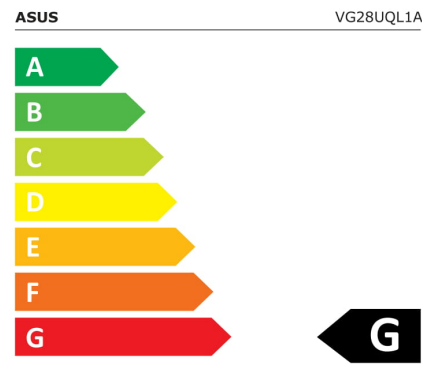

33 kWh/1000h

2019/2013

Technische Daten TUF VG28UQL1A

Bildschirm	
Bildschirmdiagonale:	71,1 cm (28 Zoll)
Bildschirmauflösung:	3840 x 2160 Pixel
Natives Seitenverhältnis:	16:9
Panel-Typ:	IPS
HD-Typ:	4K Ultra HD
Bildschirmtechnologie:	LCD
Bildschirmform:	Flach
Kontrastverhältnis:	1000:1
Maximale Bildwiederholrate:	144 Hz
Anzahl der Farben des Displays:	1,073 Milliarden Farben
Helligkeit (typisch):	300 cd/m ²
Reaktionszeit:	1 ms
Typ der Hintergrundbeleuchtung:	LED
Blendfreier Bildschirm:	Ja
Kontrastverhältnis (dynamisch):	1000000:1
Dynamisches Kontrastverhältnis Marketingbezeichnung:	SmartContrast
Bildwinkel, horizontal:	178°
Bildwinkel, vertikal:	178°
Pixel Abstand:	0,16 x 0,16 mm
Sichtbare Größe (horizontal):	62,1 cm
Sichtbare Größe (vertikal):	34,1 cm
High Dynamic Range Video (HDR) Unterstützung:	Ja
Technologie mit hohem Dynamikbereich (HDR):	High Dynamic Range 10 (HDR10)
RGB-Farbraum:	DCI-P3
Farbskala:	90%

Leistung	
Energieeffizienzklasse (SDR):	G
Energieeffizienzklasse (HDR):	G
Energieverbrauch (SDR) pro 1.000 Stunden:	33 kWh
Energieverbrauch (HDR) pro 1.000 Stunden:	60 kWh
Stromverbrauch (Standardbetrieb):	33 W
Stromverbrauch (Standby):	0,3 W
Stromverbrauch (aus):	0,3 W
Stromverbrauch (PowerSave):	0,45 W
AC Eingangsspannung:	100 – 240 V
AC Eingangsfrequenz:	50/60 Hz
Energieeffizienzsкала:	A bis G