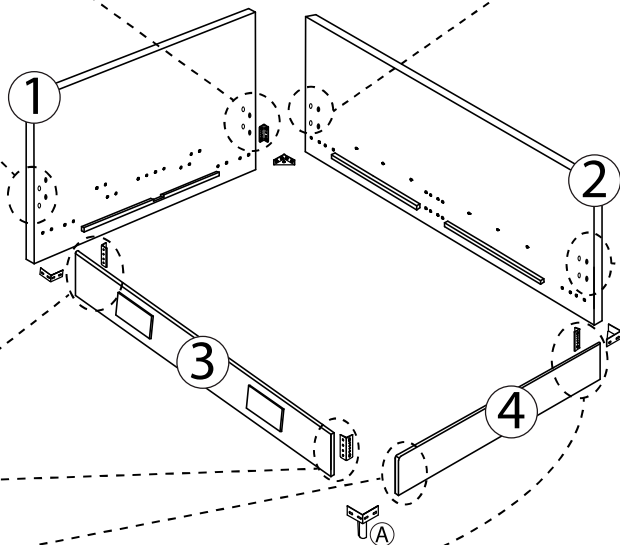

COOL by meise (B-508)

90 cm
 120 cm
 140 cm

A-111	B-111	C-111	D-111	E-111	F-111	G-111	H-111	I-111
2	4	6	-	16	1	-	2	24
 H 100			-	 M8*20	 910*150*22 1210*150*22 1410*150*22	-	 M8	 M6*20
J-111	K-111	LL/LR-111	M-111	N-111	O-111	P-111	Q-111	R-111
-	-	-	-	1	2	-	-	-
-	-	-	-	 13	 M8	-	-	-
S-111	T-111	U-111	V-111	W-111	X-111	Y-111	Z-111	AA-111
4	-	-	1	-	-	-	12	-
 815*36*36	-	-	 5	-	-	-	 M8*55	-
AB-111	AC-111	AD-111	AE-111	 <p>+€ → 1</p> <p>+€ → 4</p> <p>+€ → 8</p>				
2	1	1	1					
 3,5*16	 15*50	 USB	 36W					
 <p>Dieses Produkt enthält eine Quelle der Energieeffizienzklasse G. This product contains a source of energy efficiency class G.</p>								
		 60 min		 < 120 KG				

2.

3. → **12**

4

5

1.

2.

3.

7.