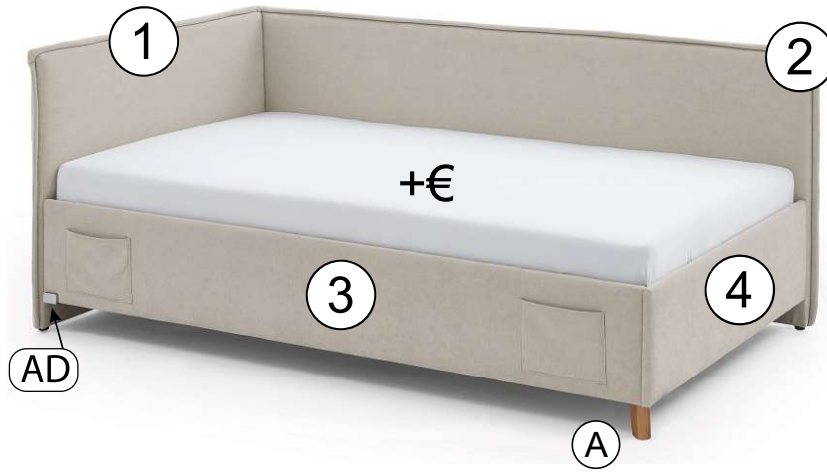

COOL by meise (B-508)

90 cm
 120 cm
 140 cm

A-111	B-111	C-111	D-111	E-111	F-111	G-111	H-111	I-111
2	4	6	-	16	1	-	2	24
 H 100			-	 M8*20	 910*150*22 1210*150*22 1410*150*22	-	 M8	 M6*20
J-111	K-111	LL/LR-111	M-111	N-111	O-111	P-111	Q-111	R-111
-	-	-	-	1	2	-	-	-
-	-	-	-	 13	 M8	-	-	-
S-111	T-111	U-111	V-111	W-111	X-111	Y-111	Z-111	AA-111
4	-	-	1	-	-	-	12	-
 815*36*36	-	-	 5	-	-	-	 M8*55	-
AB-111	AC-111	AD-111	AE-111	 <p>+€ → 1</p> <p>+€ → 4</p> <p>+€ → 8</p>				
2	1	1	1					
 3,5*16	 15*50	 USB	 36W					
 <p>Dieses Produkt enthält eine Quelle der Energieeffizienzklasse G. This product contains a source of energy efficiency class G.</p>								
		 60 min		 < 120 KG				

2

1.

2.

3.

4.

5. !

3

1.

2.

3. → **12**

4

5

1.

2.

3.

7.