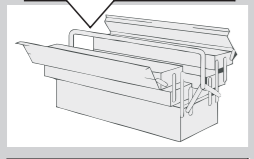

John Vintage

- (DE) Montageanleitung
- (PL) Instrukcja montażu
- (NL) Handleiding voor de montage
- (GB) Assembly instructions
- (TR) Montaj talimatı
- (RU) Инструкция по монтажу

- (IT) Istruzioni di montaggio
- (FR) Notice de montage
- (RO) Instrucțiuni de asamblare
- (SK) Montážny návod
- (CZ) Montážní návod
- (HU) Szerelési útmutató

4x (M8x60)	4x (M8x90)	8x	8x Ø8	8x	8x M8	9x (4x16)	8x (5x35)
	8x (M6x35)	1x	8x	4x	2x	4x	

Ver: 03.04.2024