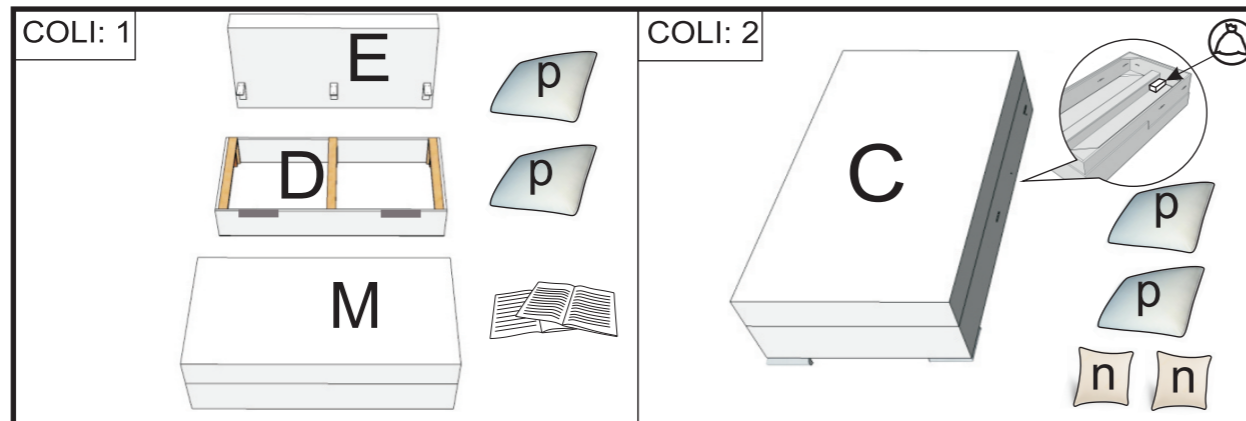

John Vintage

- (DE) Montageanleitung
- (PL) Instrukcja montażu
- (NL) Handleiding voor de montage
- (GB) Assembly instructions
- (TR) Montaj talimatı
- (RU) Инструкция по монтажу

- (IT) Istruzioni di montaggio
- (FR) Notice de montage
- (RO) Instrucțiuni de asamblare
- (SK) Montážny návod
- (CZ) Montážní návod
- (HU) Szerelési útmutató

| | | | | | | | |
|------------|------------|----|-------|----|-------|-----------|-----------|
| 4x (M8x60) | 4x (M8x90) | 8x | 8x Ø8 | 8x | 8x M8 | 9x (4x16) | 8x (5x35) |
| | | | | | | | |
| | 8x (M6x35) | 1x | 8x | 4x | 2x | 4x | |
| | | | | | | | |

| | | | | | | | |
|------------|------------|----|---------|----|-------|-----------|-----------|
| 4x (M8x60) | 4x (M8x90) | 8x | 8x Ø8 | 8x | 8x M8 | 9x (4x16) | 8x (5x35) |
| | | | | | | | |
| | 8x (M6x35) | 1x | 8x 40mm | 4x | 2x | 4x | |
| | | | | | | | |