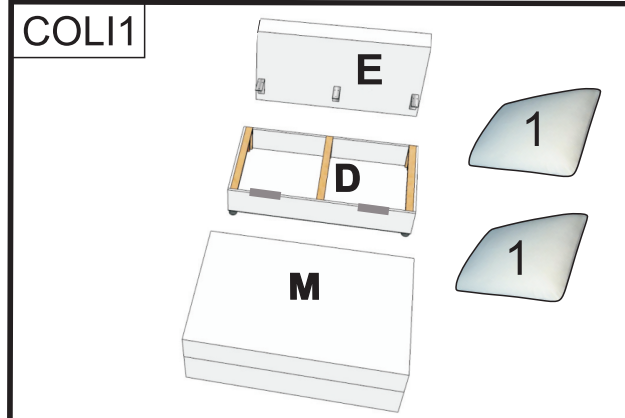

# Parma

- (DE) Montageanleitung
- (PL) Instrukcja montażu
- (NL) Handleiding voor de montage
- (GB) Assembly instructions
- (TR) Montaj talimatı
- (RU) Инструкция по монтажу
- (IT) Istruzioni di montaggio
- (FR) Notice de montage
- (RO) Instrucțiuni de asamblare
- (SK) Montážny návod
- (CZ) Montážní návod
- (HU) Szerelési útmutató

2x (M8x60) a	5x (M8x90) k	12x j	9x Ø8 b	9x r	9x M8 c	9x (4x16) d	4x s
6x (5x50) t	2x (M6x35) g	8x 50mm y	2x (M8x70) e		1x 35cm 50cm 3	1x 45cm 45cm 2	5x 65cm 45cm 1

2x (M8x60) <b>a</b>	5x (M8x90) <b>k</b>	12x <b>j</b>	9x Ø8 <b>b</b>	9x <b>r</b>	9x M8 <b>c</b>	9x (4x16) <b>d</b>	4x <b>s</b>
6x (5x50) <b>t</b>	2x (M6x35) <b>g</b>	8x 50mm <b>y</b>	2x (M8x70) <b>e</b>		1x 35cm <b>3</b>	1x 45cm <b>2</b>	5x 45cm <b>1</b>