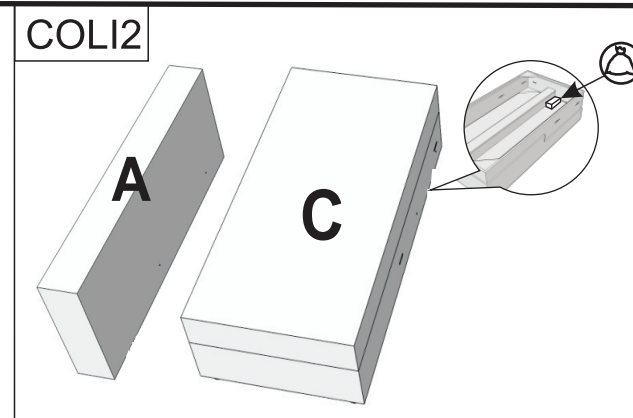

# Parma

- (DE) Montageanleitung
- (PL) Instrukcja montażu
- (NL) Handleiding voor de montage
- (GB) Assembly instructions
- (TR) Montaj talimatı
- (RU) Инструкция по монтажу
- (IT) Istruzioni di montaggio
- (FR) Notice de montage
- (RO) Instrucțiuni de asamblare
- (SK) Montážny návod
- (CZ) Montážní návod
- (HU) Szerelési útmutató

2x (M8x60) a	5x (M8x90) k	12x j	9x Ø8 b	9x r	9x M8 c	9x (4x16) d	4x s
6x (5x50) t	2x (M6x35) g	8x 50mm y	2x (M8x70) e		1x 35cm 50cm 3	1x 45cm 45cm 2	5x 65cm 45cm 1