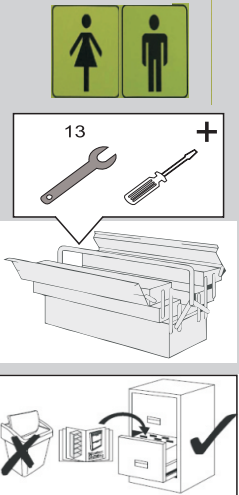

# Parma

- (DE) Montageanleitung
- (PL) Instrukcja montażu
- (NL) Handleiding voor de montage
- (GB) Assembly instructions
- (TR) Montaj talimatı
- (RU) Инструкция по монтажу
- (IT) Istruzioni di montaggio
- (FR) Notice de montage
- (RO) Instrucțiuni de asamblare
- (SK) Montážny návod
- (CZ) Montážní návod
- (HU) Szerelési útmutató

2x (M8x60) a	5x (M8x90) k	12x j	9x Ø8 b	9x r	9x M8 c	9x (4x16) d	4x s
6x (5x50) t	2x (M6x35) g	8x 50mm y	2x (M8x70) e		1x 35cm 50cm 3	1x 45cm 45cm 2	5x 65cm 45cm 1