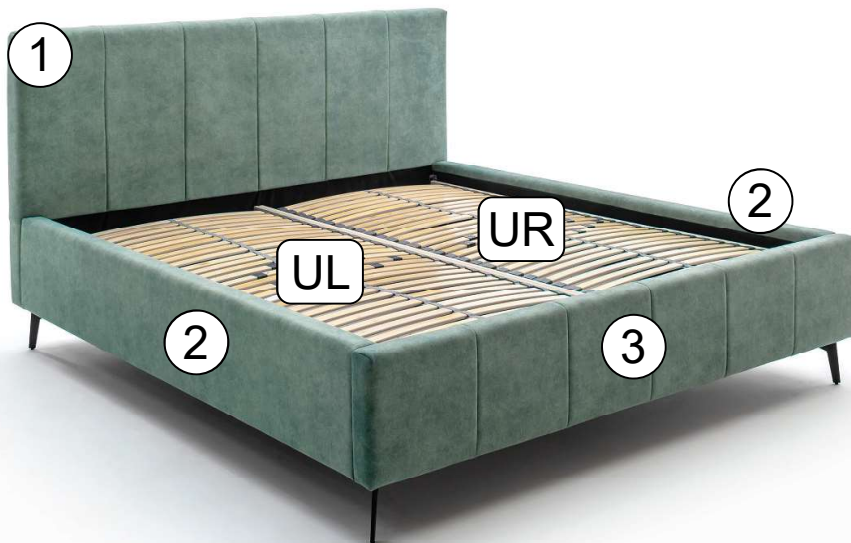

Meise Möbel GmbH & KG Klosterbauerschafter Straße 27 D-32278 Kirchlengern		LIZZANO by meise Bettkasten / storage						160 cm 180 cm 200 cm
A-85	B-85	C-85	D-85	E-85	F-85	G-85	H-85	I-85
4	4	6	20	32	1	4	-	4
							-	
H 170	-	-	M6*30	M8*20	2005*171*94	160/180/200: 785/885/985*1000	-	M6*20
J-85	K-85	LL/LR-85	M-85	N-85	O-85	P-85	Q-85	R-85
6	4	2 / 2	4	8	12	12	4	16
								
160/180/200: 787/887/987*50*22	530*25*22	-	280 N	M8*16	M8*24	M8*40	820*95*60	4*20
S-85	T-85	UL/UR-85	V-85	W-85	X-85	Y-85	Z-85	AA-85
2	10	1 / 1	8	8	8	16	16	16
								
1500*40*40	M6*70	160/180/200: 79/89/99*195cm	M6*40	M6*12	M6	M5*16	M5	M5

		 60 min	8/10/13 	 < 120 KG < 120 KG				
---	---	---	--	--	--	--	--	--

4

5

6