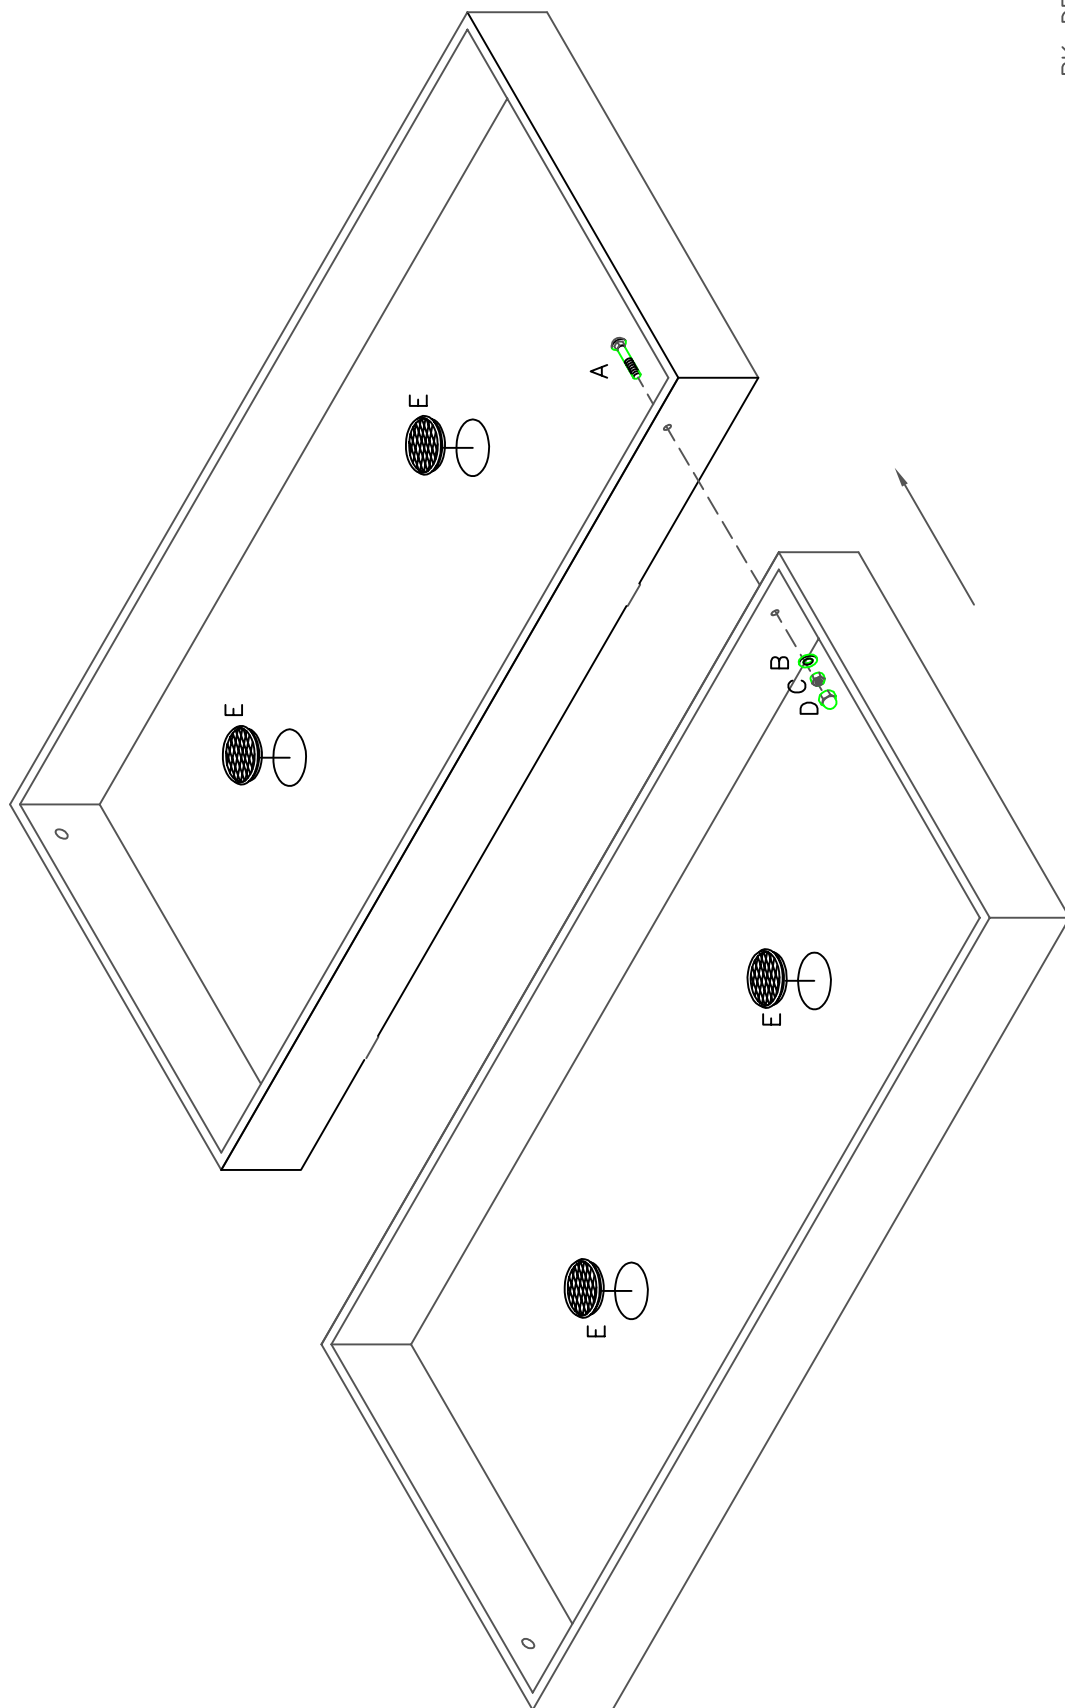

A		1 x M6	1 x M6	1 x M6	E
B		1 x M6	1 x M6	1 x M6	
C		1 x M6	1 x M6	1 x M6	
D		1 x M6	1 x M6	1 x M6	
E		4 x