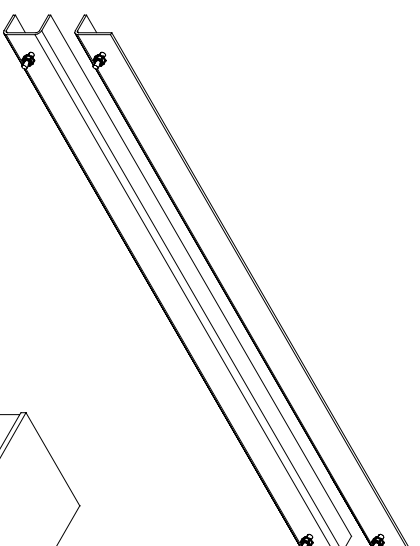

Einstellung Griffleiste
Greeplijst instelling
Adjustment handle bar
Réglage de la poignée

SW10

1

2