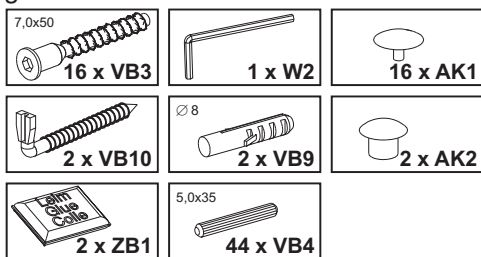

Montageanleitung
Assembly instructions
Instructions de montage
Instrucciones de montaje
Istruzioni per il montaggio
Инструкция для монтажа
Instrukcja montażu
Montážní návod
Návod na montáž
Szerelési utasítás
Инструкция за монтаж
Kurulum Talimatları
Navodilo za montažo
Montagehandleiding
A s e n n u s o h j e
Upute o montaži

LASSE
Art.-Nr. 289-001

Beschläge / fittings / Ferrures pour meubles / Herrajes / Guarnizioni / Железные оправы для мебели / Okucia / Kování / Kovanie / Vasalások / обков / Parçaları / okovje / Hang- en sluitwerk / helat / Obloge