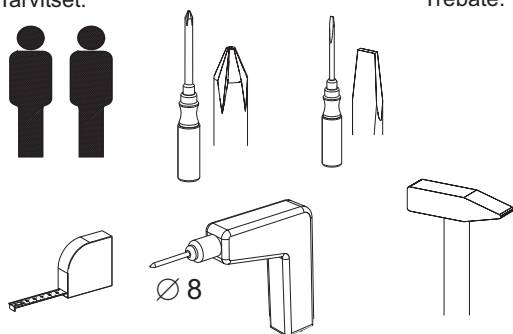

Sie benötigen:
You need:
Vous avez besoin de:
Necesita:
Le servono :
Вам нужно:
Potrebujete:
Tarvitset:

Potrzebne są:
Potřebujete:
Potrebujete:
Szükséges eszközök:
На Вас са Ви нужни:
Ihtiyaciniz:
U hebt nodig:
Trebate: