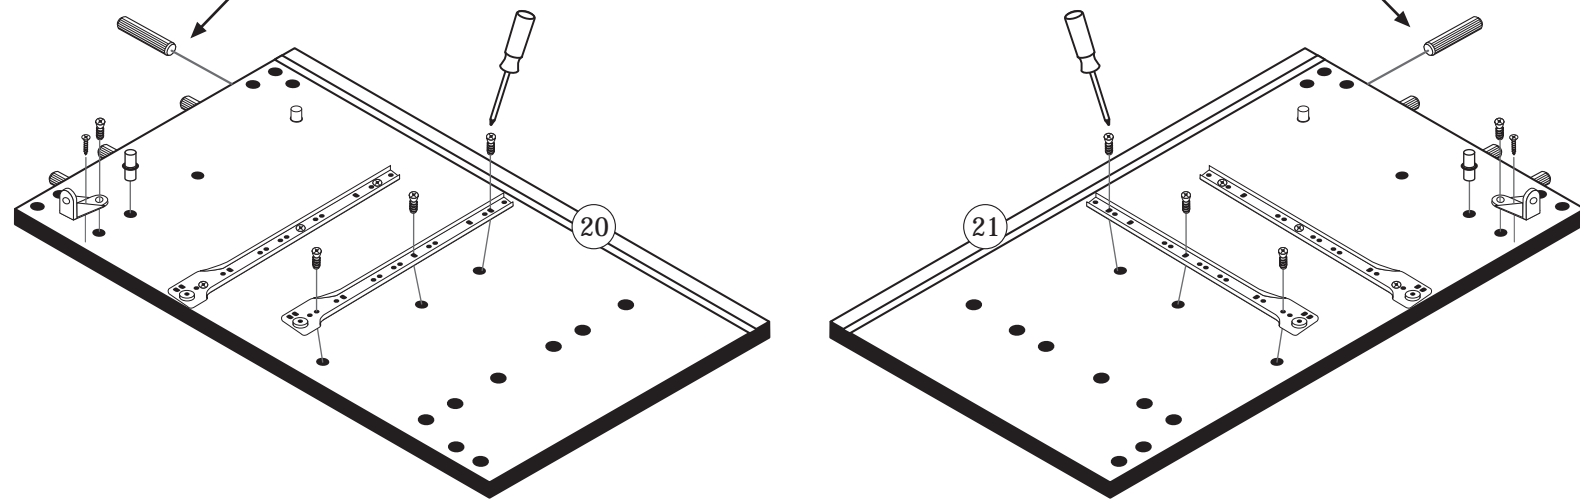

Załączony materiał do mocowania do ściany (kolki rozprężne i wkręty) nadaje się tylko do ścian murowanych (np. z betonu lub cegiel). Do ścian wykonanych w innych technologiach konieczne być mogą specjalne kolki rozprężne i inne wkręty. W razie potrzeby skorzystaj z fachowej pomocy.

Il muro di accompagnamento hardware di montaggio (tasselli e viti) è adatto solo per muratura piena (ad esempio calcestruzzo o muratura). Per le altre strutture murarie sono forse speciali bulloni di ancoraggio e necessari di altri. Serrare se necessario, un esperto.

The accompanying wall mounting hardware (anchors and screws) is suitable only for solid masonry (eg concrete or brick walls). For other wall structures are possibly special anchor bolts and other necessary. Tighten if necessary, an expert.

Ekteki duvara sabit montaj malzemeleri (dübel ve vidalar), sadece sağlam duvarlar için (örnek: beton veya tuğla) elverişlidir. Başka duvarlar için özel dübeller ve farklı vidalar gerekebilir. Gerekliğinde bir bilene danışınız.

2 8 x 30 8 x 2861	6 6,3 x 11 14 x 2815	8 5/5 x 16 4 x 2821	12 1 x 2863
15 2 x 2845	16 4 x 5281.400	18 2 x 2804	

Achtung!
Dübelmontage nur notwendig wenn Sie den Schrank mit einzelner Arbeitplatte (60cm oder 100cm) erworben haben.