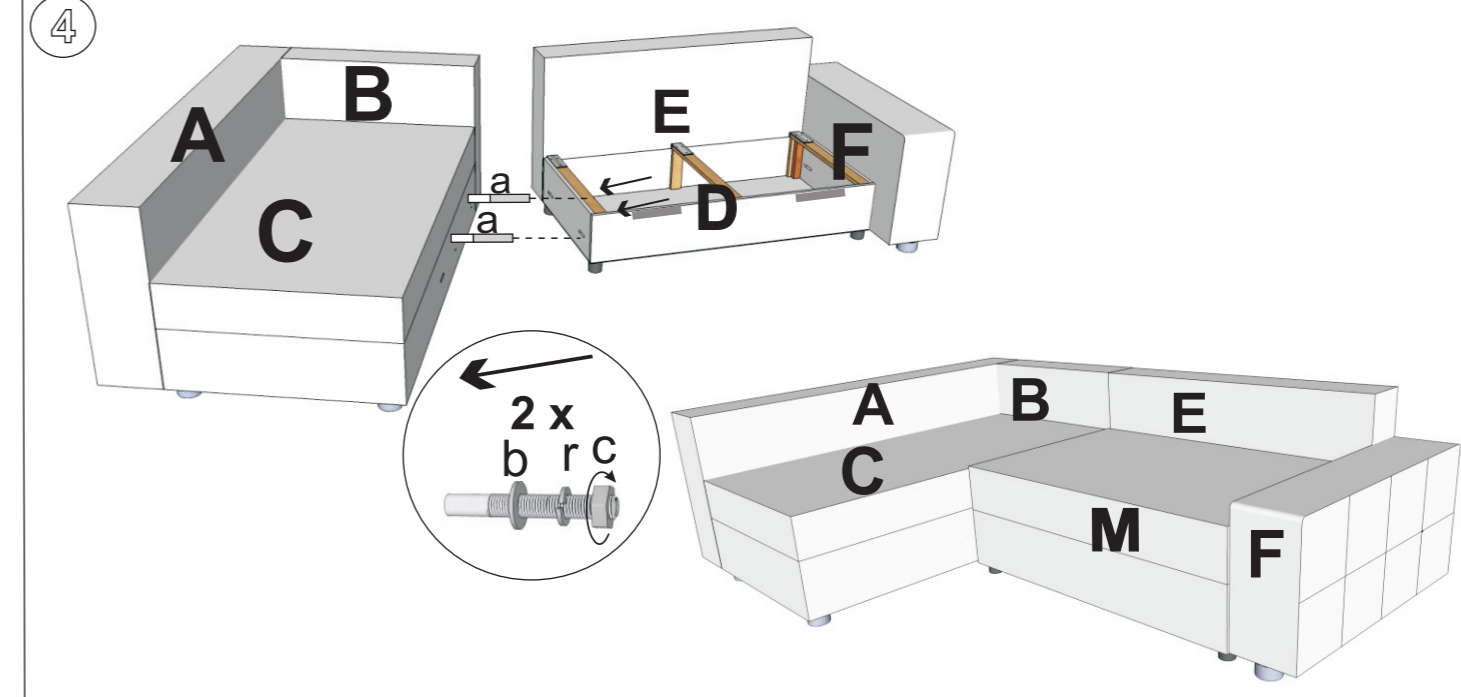

2x (M8x60) a	5x (M8x90) k	12x j	9x Ø8 b	9x r	9x M8 c	9x (4x16) d	4x s
6x (5x50) t	2x (M6x35) g	8x 50mm y	2x (M8x70) e		1x 35cm 3	1x 45cm 2	5x 65cm 1

COLI1

COLI2

COLI3

PARMA CORD

- (DE) Montageanleitung
- (PL) Instrukcja montażu
- (NL) Handleiding voor de montage
- (GB) Assembly instructions
- (TR) Montaj talimatı
- (RU) Инструкция по монтажу
- (IT) Istruzioni di montaggio
- (FR) Notice de montage
- (RO) Instrucțiuni de asamblare
- (SK) Montážny návod
- (CZ) Montážní návod
- (HU) Szerelési útmutató

2x (M8x60) a	5x (M8x90) k	12x j	9x Ø8 b	9x r	9x M8 c	9x (4x16) d	4x s
6x (5x50) t	2x (M6x35) g	8x 50mm y	2x (M8x70) e		1x 35cm 3	1x 45cm 2	5x 65cm 1