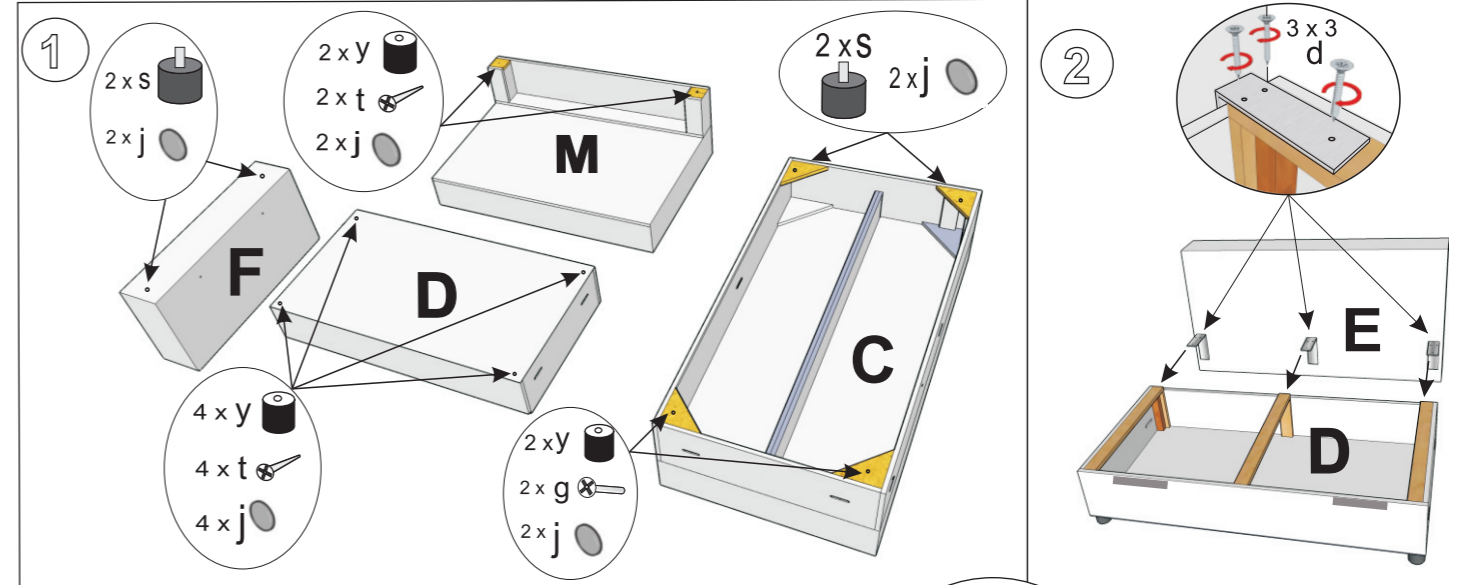

2x (M8x60) a	5x (M8x90) k	12x j	9x Ø8 b	9x r	9x M8 c	9x (4x16) d	4x s
6x (5x50) t	2x (M6x35) g	8x 50mm y	2x (M8x70) e		1x 35cm 3	1x 45cm 2	5x 65cm 1

COLI1

COLI2

COLI3

PARMA CORD

- (DE) Montageanleitung
- (PL) Instrukcja montażu
- (NL) Handleiding voor de montage
- (GB) Assembly instructions
- (TR) Montaj talimatı
- (RU) Инструкция по монтажу
- (IT) Istruzioni di montaggio
- (FR) Notice de montage
- (RO) Instrucțiuni de asamblare
- (SK) Montážny návod
- (CZ) Montážní návod
- (HU) Szerelési útmutató

2x (M8x60) a	5x (M8x90) k	12x j	9x Ø8 b	9x r	9x M8 c	9x (4x16) d	4x s
6x (5x50) t	2x (M6x35) g	8x 50mm y	2x (M8x70) e		1x 35cm 3	1x 45cm 2	5x 65cm 1