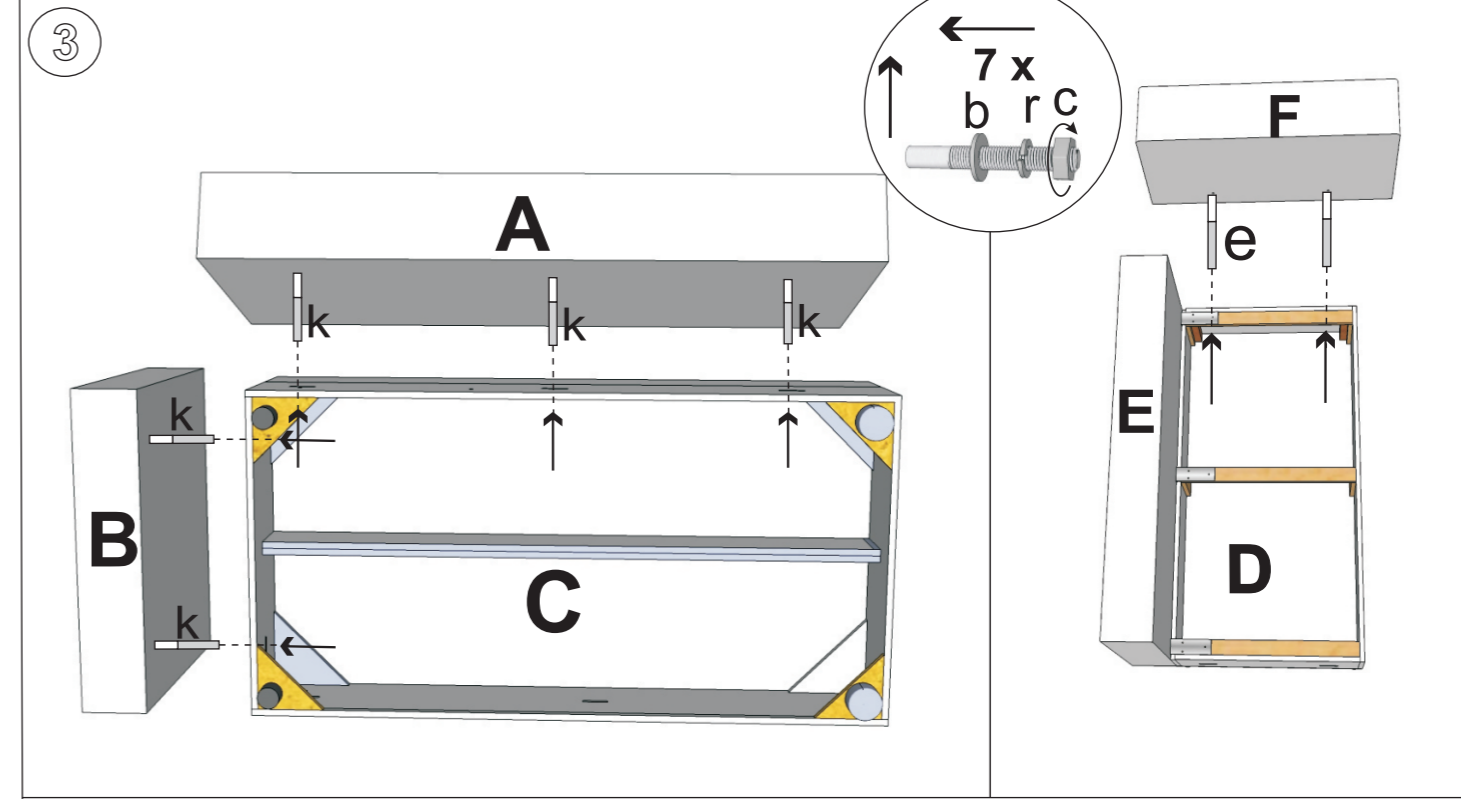

2x (M8x60) a	5x (M8x90) k	12x j	9x Ø8 b	9x r	9x M8 c	9x (4x16) d	4x s
6x (5x50) t	2x (M6x35) g	8x 50mm y	2x (M8x70) e		1x 35cm 3	1x 45cm 2	5x 65cm 1

COLI1

COLI2

COLI3

PARMA CORD

- (DE) Montageanleitung
- (PL) Instrukcja montażu
- (NL) Handleiding voor de montage
- (GB) Assembly instructions
- (TR) Montaj talimatı
- (RU) Инструкция по монтажу
- (IT) Istruzioni di montaggio
- (FR) Notice de montage
- (RO) Instrucțiuni de asamblare
- (SK) Montážny návod
- (CZ) Montážní návod
- (HU) Szerelési útmutató

2x (M8x60) a	5x (M8x90) k	12x j	9x Ø8 b	9x r	9x M8 c	9x (4x16) d	4x s
6x (5x50) t	2x (M6x35) g	8x 50mm y	2x (M8x70) e		1x 35cm 3	1x 45cm 2	5x 65cm 1