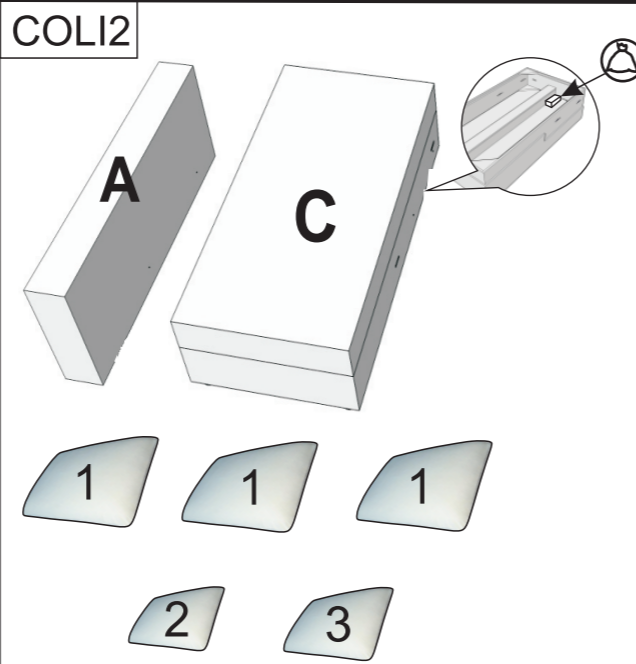

PARMA CORD

- (DE) Montageanleitung
- (PL) Instrukcja montażu
- (NL) Handleiding voor de montage
- (GB) Assembly instructions
- (TR) Montaj talimatı
- (RU) Инструкция по монтажу
- (IT) Istruzioni di montaggio
- (FR) Notice de montage
- (RO) Instrucțiuni de asamblare
- (SK) Montážny návod
- (CZ) Montážní návod
- (HU) Szerelési útmutató

2x (M8x60) a	5x (M8x90) k	12x j	9x Ø8 b	9x r	9x M8 c	9x (4x16) d	4x s
6x (5x50) t	2x (M6x35) g	8x 50mm y	2x (M8x70) e		1x 35cm 3	1x 45cm 2	5x 65cm 1

COLI1

COLI2

COLI3

PARMA CORD

- (DE) Montageanleitung
- (PL) Instrukcja montażu
- (NL) Handleiding voor de montage
- (GB) Assembly instructions
- (TR) Montaj talimatı
- (RU) Инструкция по монтажу
- (IT) Istruzioni di montaggio
- (FR) Notice de montage
- (RO) Instrucțiuni de asamblare
- (SK) Montážny návod
- (CZ) Montážní návod
- (HU) Szerelési útmutató

2x (M8x60) a	5x (M8x90) k	12x j	9x Ø8 b	9x r	9x M8 c	9x (4x16) d	4x s
6x (5x50) t	2x (M6x35) g	8x 50mm y	2x (M8x70) e		1x 35cm 3	1x 45cm 2	5x 65cm 1