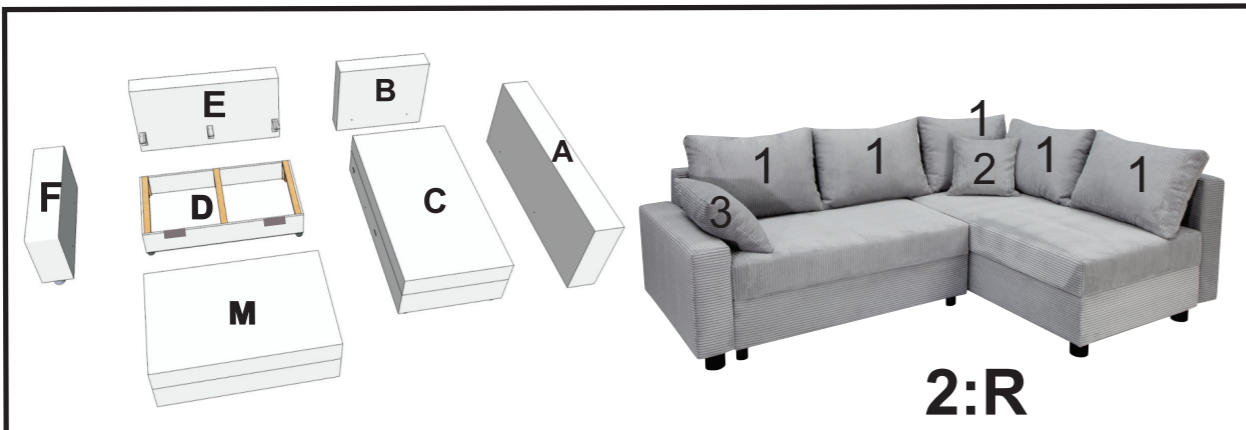

2x (M8x60) a	5x (M8x90) k	12x j	9x Ø8 b	9x r	9x M8 c	9x (4x16) d	4x s
6x (5x50) t	2x (M6x35) g	8x 50mm y	2x (M8x70) e		1x 35cm 3	1x 45cm 2	5x 65cm 1

COLI1

COLI2

COLI3

PARMA CORD

- (DE) Montageanleitung
- (PL) Instrukcja montażu
- (NL) Handleiding voor de montage
- (GB) Assembly instructions
- (TR) Montaj talimatı
- (RU) Инструкция по монтажу
- (IT) Istruzioni di montaggio
- (FR) Notice de montage
- (RO) Instrucțiuni de asamblare
- (SK) Montážny návod
- (CZ) Montážní návod
- (HU) Szerelési útmutató

2x (M8x60) a	5x (M8x90) k	12x j	9x Ø8 b	9x r	9x M8 c	9x (4x16) d	4x s
6x (5x50) t	2x (M6x35) g	8x 50mm y	2x (M8x70) e		1x 35cm 3	1x 45cm 2	5x 65cm 1