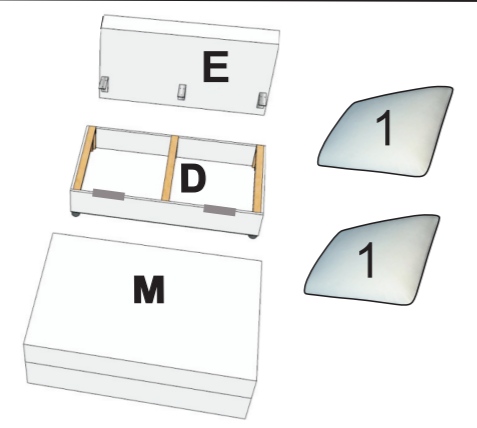

PARMA CORD

- (DE) Montageanleitung
- (PL) Instrukcja montażu
- (NL) Handleiding voor de montage
- (GB) Assembly instructions
- (TR) Montaj talimatı
- (RU) Инструкция по монтажу
- (IT) Istruzioni di montaggio
- (FR) Notice de montage
- (RO) Instrucțiuni de asamblare
- (SK) Montážny návod
- (CZ) Montážní návod
- (HU) Szerelési útmutató

2x (M8x60) a	5x (M8x90) k	12x j	9x Ø8 b	9x r	9x M8 c	9x (4x16) d	4x s
6x (5x50) t	2x (M6x35) g	8x 50mm y	2x (M8x70) e		1x 35cm 3	1x 45cm 2	5x 65cm 1

COLI1

COLI2

COLI3

PARMA CORD

- (DE) Montageanleitung
- (PL) Instrukcja montażu
- (NL) Handleiding voor de montage
- (GB) Assembly instructions
- (TR) Montaj talimatı
- (RU) Инструкция по монтажу
- (IT) Istruzioni di montaggio
- (FR) Notice de montage
- (RO) Instrucțiuni de asamblare
- (SK) Montážny návod
- (CZ) Montážní návod
- (HU) Szerelési útmutató

2x (M8x60) a	5x (M8x90) k	12x j	9x Ø8 b	9x r	9x M8 c	9x (4x16) d	4x s
6x (5x50) t	2x (M6x35) g	8x 50mm y	2x (M8x70) e		1x 35cm 3	1x 45cm 2	5x 65cm 1