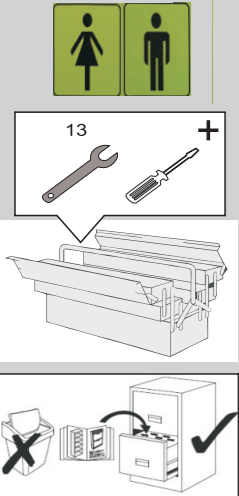

2x (M8x60) a	5x (M8x90) k	12x j	9x Ø8 b	9x r	9x M8 c	9x (4x16) d	4x s
6x (5x50) t	2x (M6x35) g	8x 50mm y	2x (M8x70) e		1x 35cm 3	1x 45cm 2	5x 65cm 1

COLI1

COLI2

COLI3

PARMA CORD

- (DE) Montageanleitung
- (PL) Instrukcja montażu
- (NL) Handleiding voor de montage
- (GB) Assembly instructions
- (TR) Montaj talimatı
- (RU) Инструкция по монтажу
- (IT) Istruzioni di montaggio
- (FR) Notice de montage
- (RO) Instrucțiuni de asamblare
- (SK) Montážny návod
- (CZ) Montážní návod
- (HU) Szerelési útmutató

2x (M8x60) a	5x (M8x90) k	12x j	9x Ø8 b	9x r	9x M8 c	9x (4x16) d	4x s
6x (5x50) t	2x (M6x35) g	8x 50mm y	2x (M8x70) e		1x 35cm 3	1x 45cm 2	5x 65cm 1