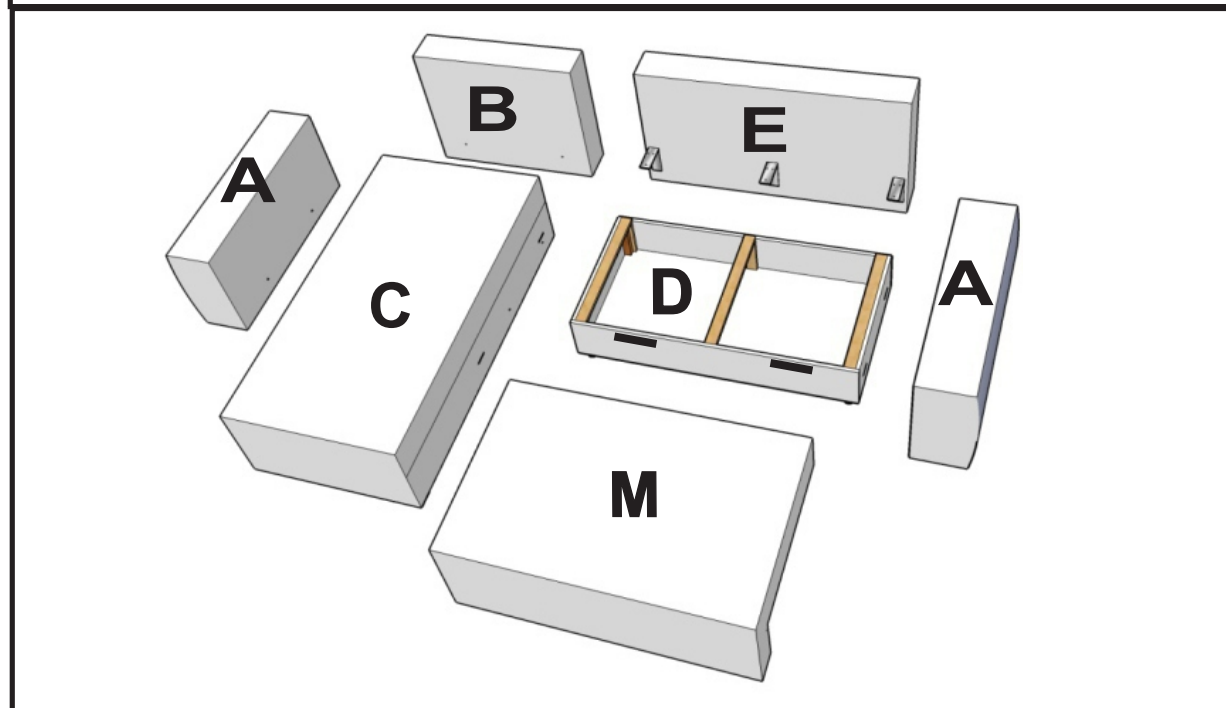

BELLA 2

- (DE) Montageanleitung
- (IT) Istruzioni di montaggio
- (PL) Instrukcja montażu
- (FR) Notice de montage
- (NL) Handleiding voor de montage
- (RO) Instrucțiuni de asamblare
- (GB) Assembly instructions
- (SK) Montážny návod
- (TR) Montaj talimatı
- (CZ) Montážní návod
- (RU) Инструкция по монтажу
- (HU) Szerelési útmutató

1:L

4 x (8x100) a	2 x (8x70) e	6 x M8 c	9 x (4x16) d	7 x 70 mm 50mm w	7 x (5x35) t	4 x (6x25) f	4 x (6x35) g
6 x z	4 x i	6 x k	6 x O8 b	7x y	1x 3	2x 2	1x 1
6x Q	6 x 50 mm j						

1. BELLA 2 - L

1. BELLA 2 - L

2:R

4 x (8x100) a	2 x (8x70) e	6 x M8 c	9 x (4x16) d	7 x 70 mm 50mm W	7 x (5x35) t	4 x (6x25) f	4 x (6x35) g
6 x z	4 x i	6 x k	6 x O8 b	7 x 58 mm y	1 x 3	2 x 2	1 x 1
6x Q	6x 50 mm j						

1. BELLA 2- R

1. BELLA 2- R