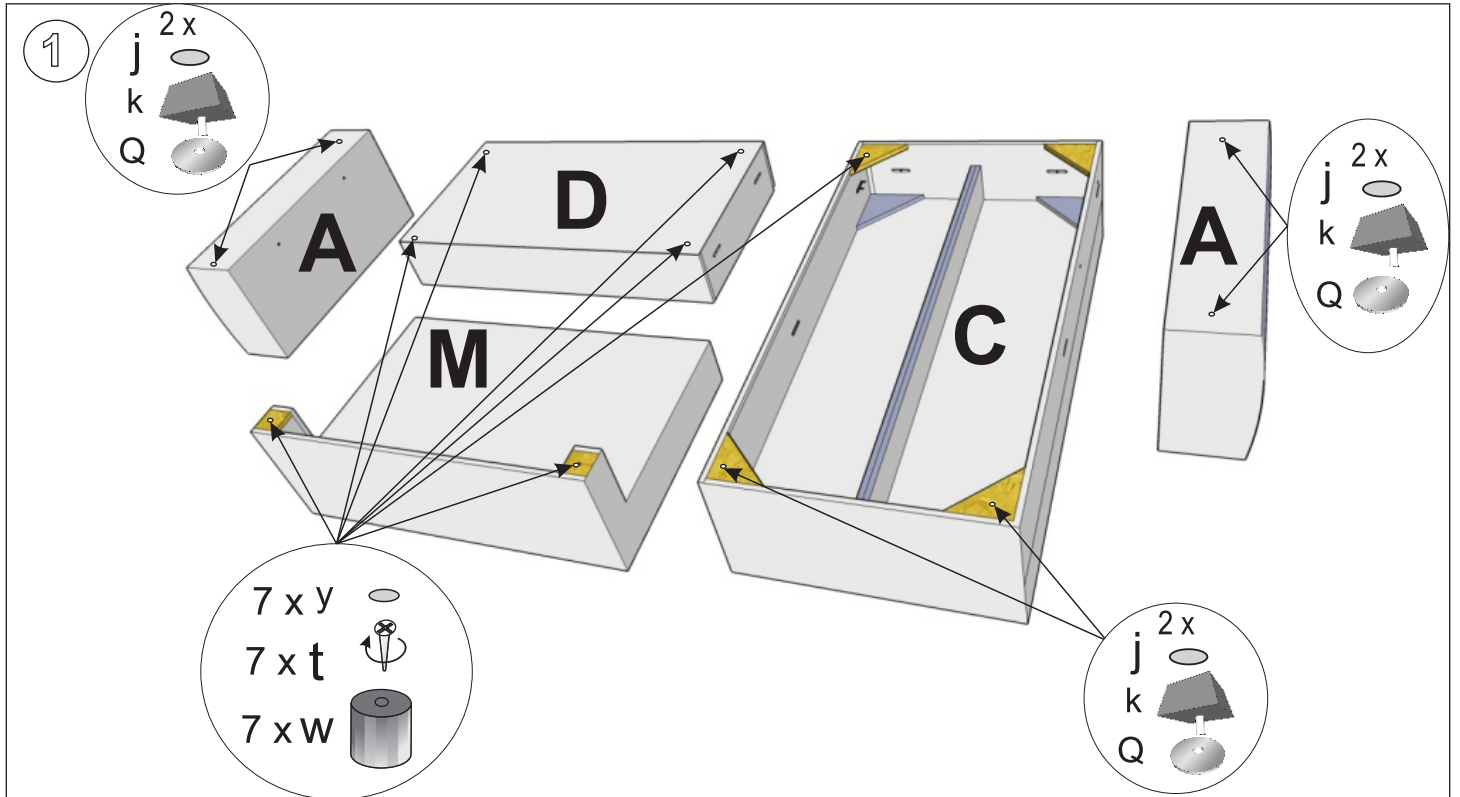

BELLA 2

- (DE) Montageanleitung
- (IT) Istruzioni di montaggio
- (PL) Instrukcja montażu
- (FR) Notice de montage
- (NL) Handleiding voor de montage
- (RO) Instrucțiuni de asamblare
- (GB) Assembly instructions
- (SK) Montážny návod
- (TR) Montaj talimatı
- (CZ) Montážní návod
- (RU) Инструкция по монтажу
- (HU) Szerelési útmutató

1:L

4 x (8x100) a	2 x (8x70) e	6 x M8 c	9 x (4x16) d	7 x 70 mm 50mm w	7 x (5x35) t	4 x (6x25) f	4 x (6x35) g
6 x z	4 x i	6 x k	6 x O8 b	7x y	1x 3	2x 2	1x 1
6x Q	6 x 50 mm j						

1. BELLA 2 - L

1. BELLA 2 - L

2:R

4 x (8x100) a	2 x (8x70) e	6 x M8 c	9 x (4x16) d	7 x 70 mm 50mm W	7 x (5x35) t	4 x (6x25) f	4 x (6x35) g
6 x z	4 x i	6 x k	6 x O8 b	7 x 58 mm y	1 x 3	2 x 2	1 x 1
6x Q	6x 50 mm j						

1. BELLA 2- R

1. BELLA 2- R