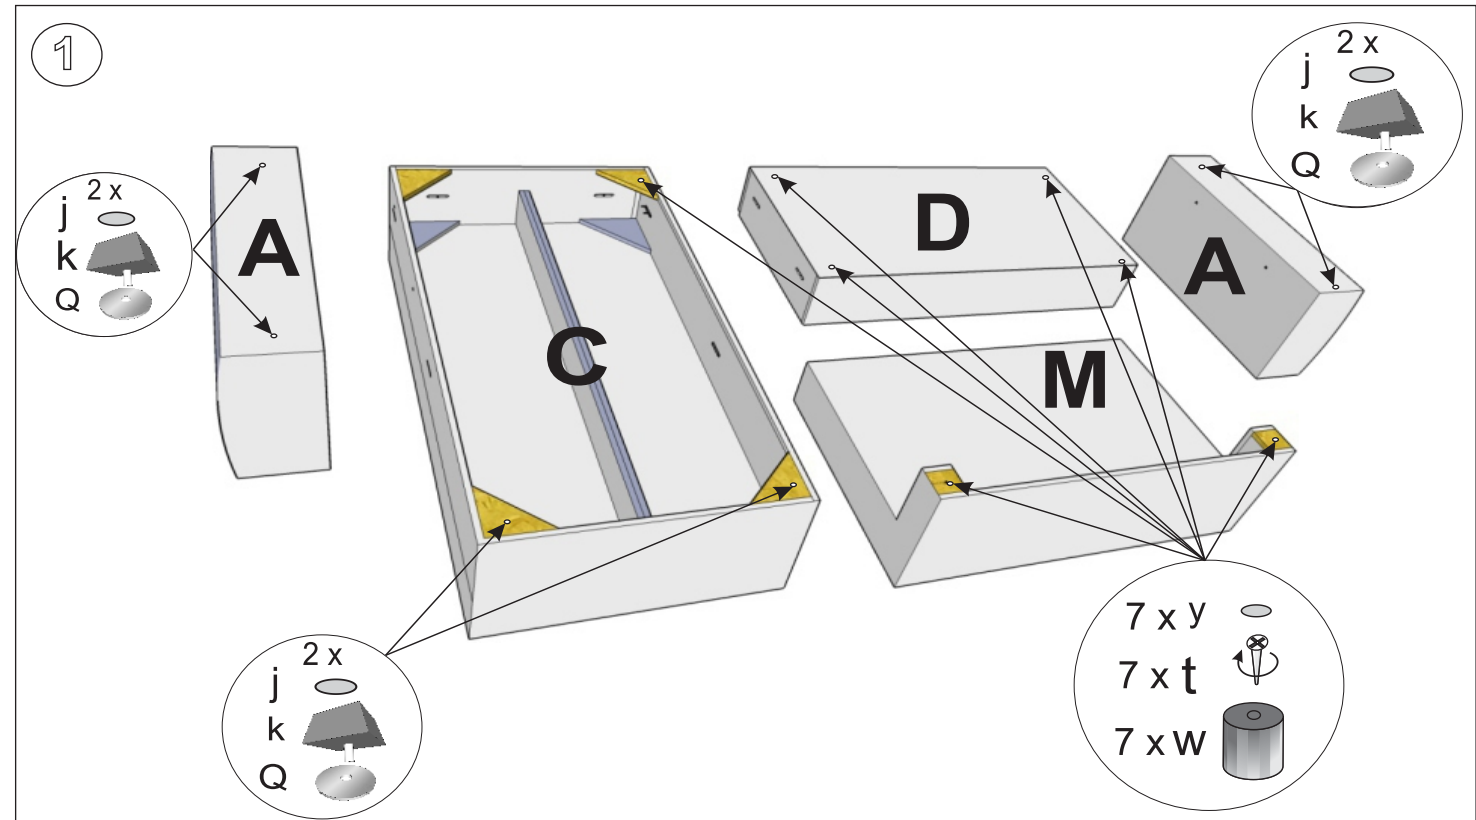

BELLA 2

- (DE) Montageanleitung
- (PL) Instrukcja montażu
- (NL) Handleiding voor de montage
- (GB) Assembly instructions
- (TR) Montaj talimatı
- (RU) Инструкция по монтажу
- (IT) Istruzioni di montaggio
- (FR) Notice de montage
- (RO) Instrucțiuni de asamblare
- (SK) Montážny návod
- (CZ) Montážní návod
- (HU) Szerelési útmutató

2:R

4 x (8x100) a	2 x (8x70) e	6 x M8 c	9 x (4x16) d	7 x 70 mm 50mm W	7 x (5x35) t	4 x (6x25) f	4 x (6x35) g
6 x z	4 x i	6 x k	6 x O8 b	7 x 58 mm y	1 x 3	2 x 2	1 x 1
6x Q	6x 50 mm j						

1. BELLA 2- R

1. BELLA 2- R