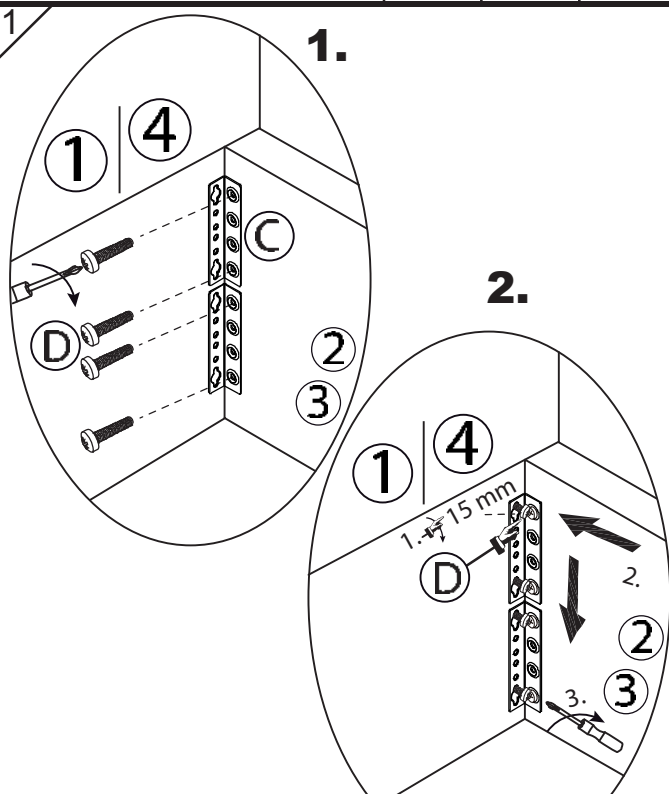

ATESIO by meise

Bettkasten / Storage

A	B	C	D	E	F	G	H	I	J	K	LL/LR	M	N	
40*40*60	M6*18		M6*20	M8*20	2005*205*94	160/180/200: 785/885/985* 1000	680*40*20	M6*20	160/180/200: 787/887/987* 50*22	530*25*22		280 N	M8*16	
4	16	10	40	4	1	4	4	16	6	4	2 / 2	4	8	
					O	P	Q	R	S	T	UL/UR	V	W	X
			M8*24	M8*40	820*95*60	160 cm: 0	4*20	1500*40*40	M6*70	160/180/200: 79/89/99*195cm	M6*40	M6*12	M6	
			12	12	4	16	2	10	1 / 1	8	8	8	8	