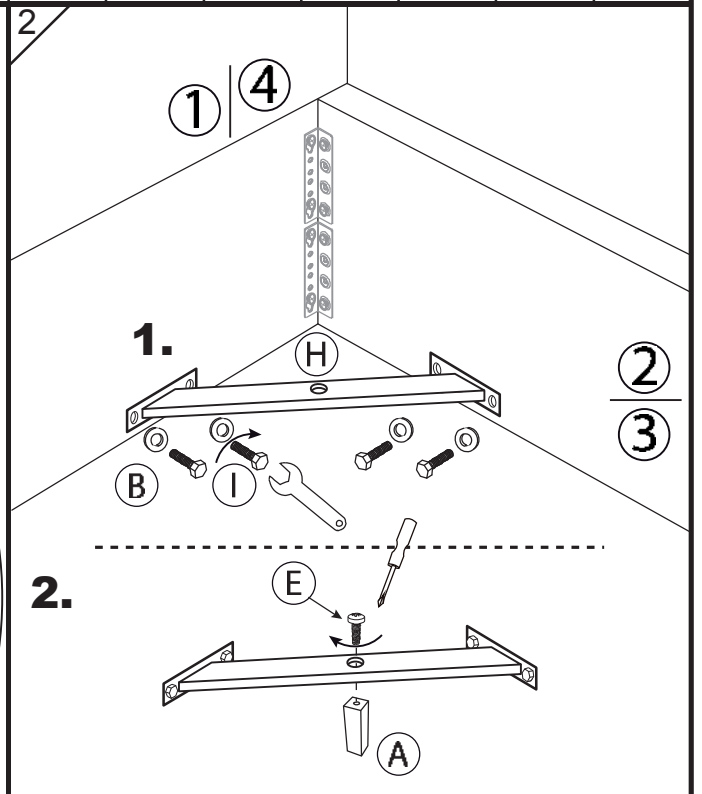

ATESIO by meise

Bettkasten / Storage

A	B	C	D	E	F	G	H	I	J	K	LL/LR	M	N	
40*40*60	M6*18		M6*20	M8*20	2005*205*94	160/180/200: 785/885/985* 1000	680*40*20	M6*20	160/180/200: 787/887/987* 50*22	530*25*22		280 N	M8*16	
4	16	10	40	4	1	4	4	16	6	4	2 / 2	4	8	
					O	P	Q	R	S	T	UL/UR	V	W	X
			M8*24	M8*40	820*95*60	160 cm: 0	4*20	1500*40*40	M6*70	160/180/200: 79/89/99*195cm	M6*40	M6*12	M6	
			12	12	4	16	2	10	1 / 1	8	8	8	8	