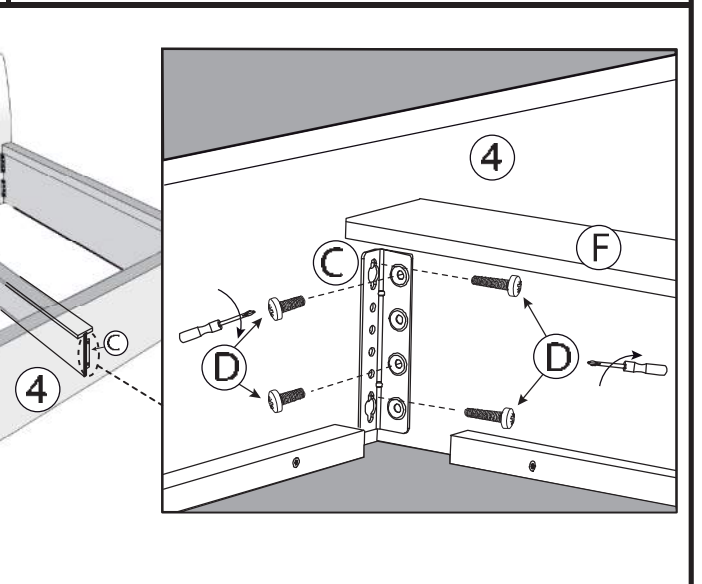

ATESIO by meise

Bettkasten / Storage

A	B	C	D	E	F	G	H	I	J	K	LL/LR	M	N	
40*40*60	M6*18		M6*20	M8*20	2005*205*94	160/180/200: 785/885/985* 1000	680*40*20	M6*20	160/180/200: 787/887/987* 50*22	530*25*22		280 N	M8*16	
4	16	10	40	4	1	4	4	16	6	4	2 / 2	4	8	
					O	P	Q	R	S	T	UL/UR	V	W	X
			M8*24	M8*40	820*95*60	160 cm: 0	4*20	1500*40*40	M6*70	160/180/200: 79/89/99*195cm	M6*40	M6*12	M6	
			12	12	4	16	2	10	1 / 1	8	8	8	8	