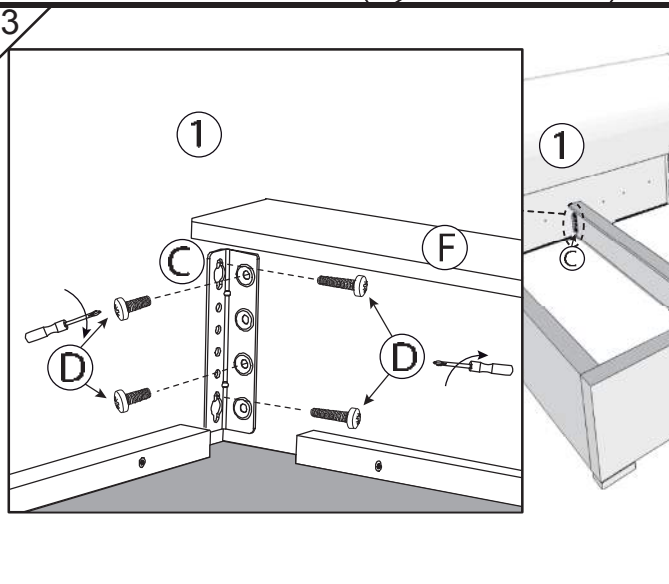

ATESIO by meise

Bettkasten / Storage

A	B	C	D	E	F	G	H	I	J	K	LL/LR	M	N	
40*40*60	M6*18		M6*20	M8*20	2005*205*94	160/180/200: 785/885/985* 1000	680*40*20	M6*20	160/180/200: 787/887/987* 50*22	530*25*22		280 N	M8*16	
4	16	10	40	4	1	4	4	16	6	4	2 / 2	4	8	
					O	P	Q	R	S	T	UL/UR	V	W	X
			M8*24	M8*40	820*95*60	160 cm: 0	4*20	1500*40*40	M6*70	160/180/200: 79/89/99*195cm	M6*40	M6*12	M6	
			12	12	4	16	2	10	1 / 1	8	8	8	8	