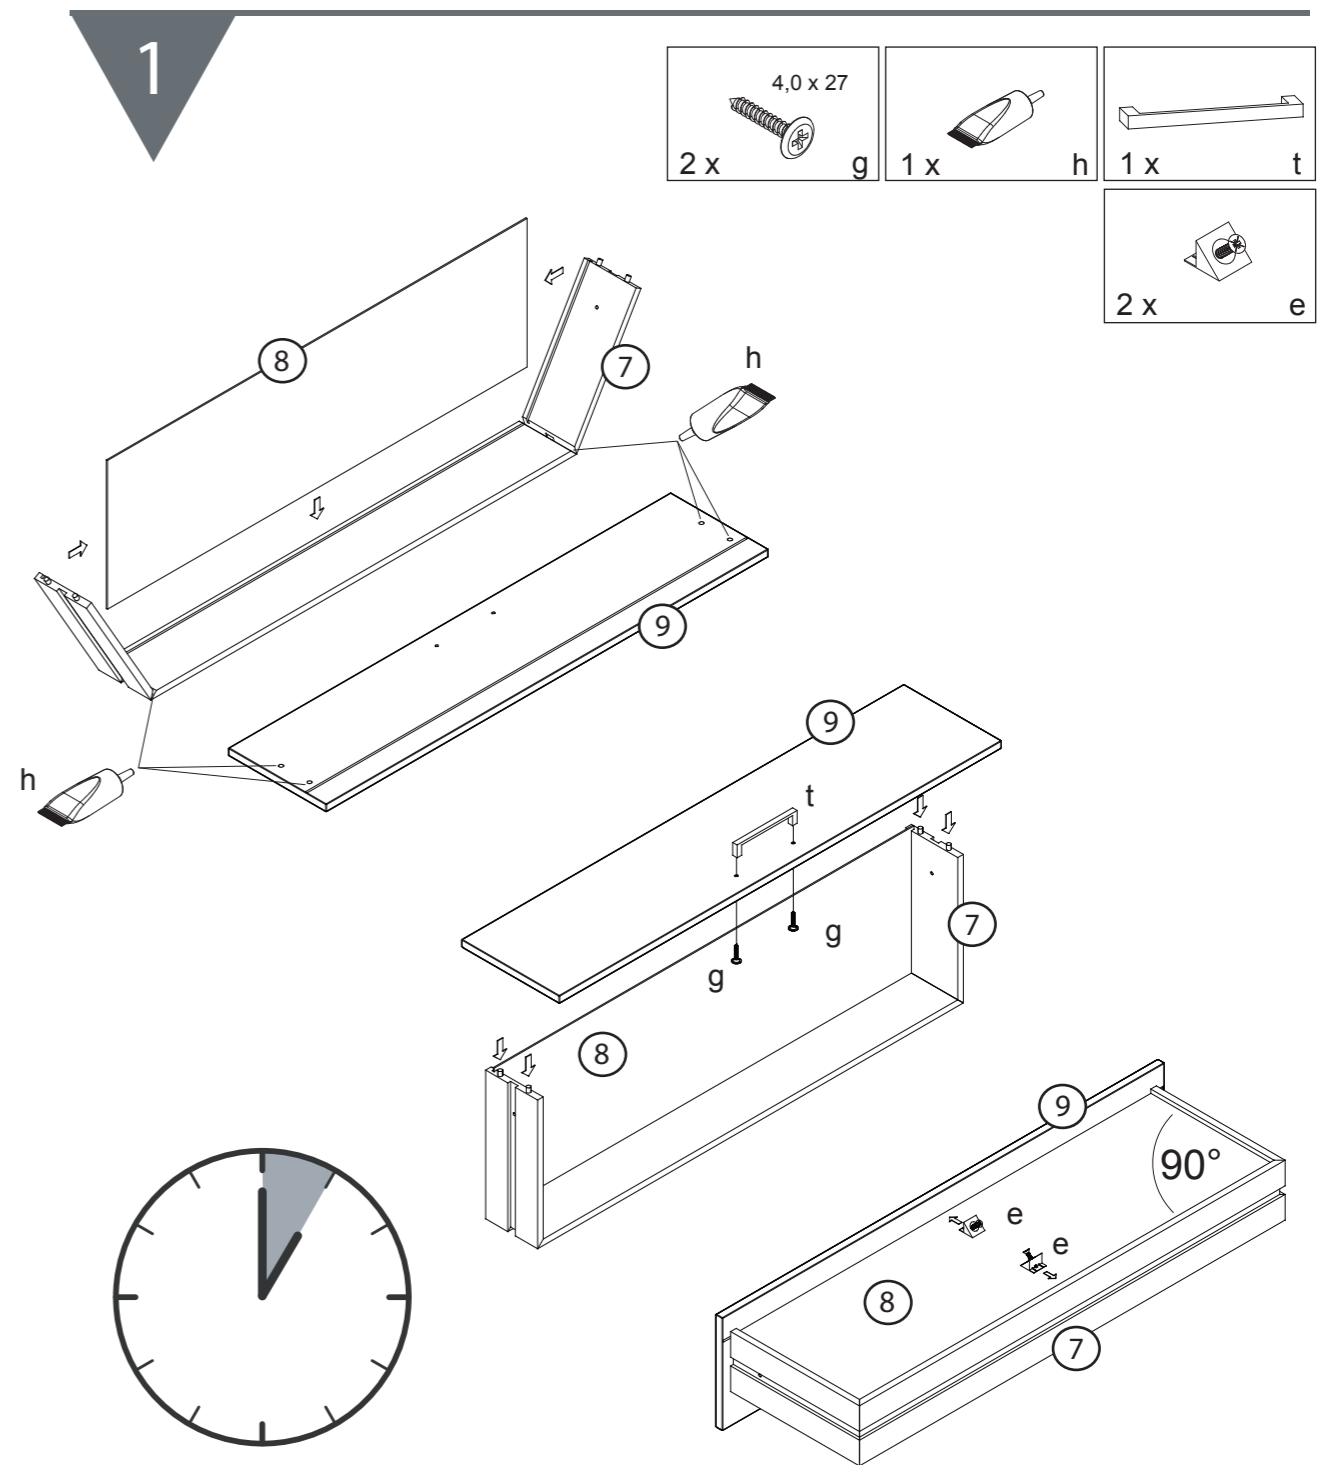

IT Istruzioni di montaggio
»Susa II«

PL Instrukcja montażu
»Susa II«

SK Návod na montáž
»Susa II«

RO Instrucțiuni de montaj
»Susa II«

RU Инструкция по монтажу
»Susa II«

2

- 12 x a
- 12 x b
- 12 x c
- 4 x i
- 2 x s

- 8 x k

3

- 8 x l
- 16 x m

- 8 x g
- 4 x t

4

- 8 x