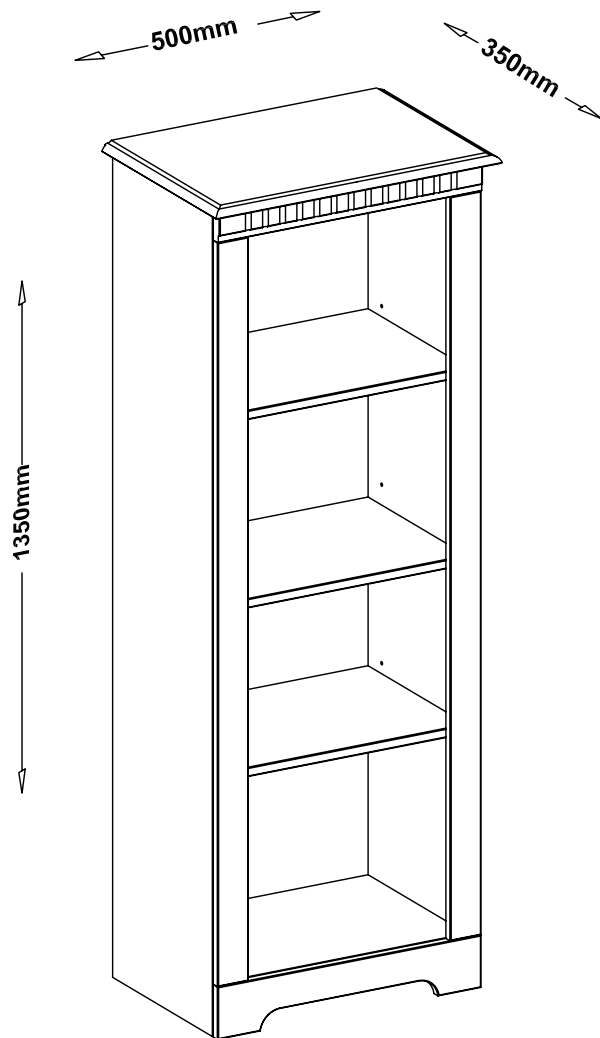

# Cubrix 21056 / 7925

- |   |                                     |
|---|-------------------------------------|
| <b>(D)</b> Montageanleitung             | <b>(GB)</b> Assembly instructions   |
| <b>(FR)</b> Notice de montage           | <b>(IT)</b> Istruzioni di montaggio |
| <b>(NL)</b> Handleiding voor de montage | <b>(PL)</b> Instrukcja montażu      |
| <b>(CZ)</b> Montážní návod              | <b>(SK)</b> Návod na montáž         |
| <b>(HU)</b> Szerelési útmutató          | <b>(RO)</b> Instrucțiuni de montaj  |
| <b>(TR)</b> Montaj talimatı             | <b>(RU)</b> ИНСТРУКЦИЯ ПО МОНТАЖУ   |

08

09

10

11

12

13

14