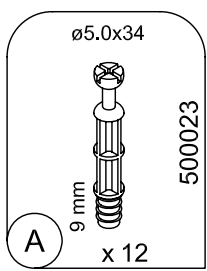

Service • Assistenza • Dienstverlening • Serwis Servis • Szerviz • Сервисная служба

Name • Nom • Nome • Naam •
Nazwa • Jméno • Názov • Név •
Denumire • Ísim • Название

Nr. • No. • N° • Номер • Č • Sz

Typ • Type • Тип • Típus • Тиро •
Тип