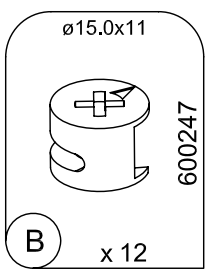

Service • Assistenza • Dienstverlening • Serwis Servis • Szerviz • Сервисная служба

Name • Nom • Nome • Naam •
Nazwa • Jméno • Názov • Név •
Denumire • Ísim • Название

Nr. • No. • N° • Номер • Č • Sz

Typ • Type • Тип • Típus • Тиро •
Тип