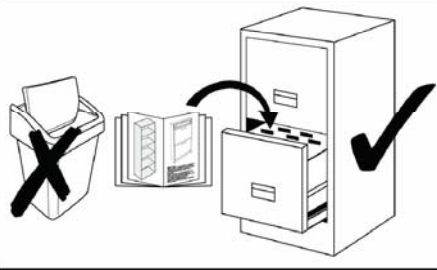

Service • Assistenza • Dienstverlening • Serwis Servis • Szerviz • Сервисная служба

Name • Nom • Nome • Naam •
Nazwa • Jméno • Názov • Név •
Denumire • Ísim • Название

Nr. • No. • N° • Номер • Č • Sz

Typ • Type • Тип • Típus • Тиро •
Тип