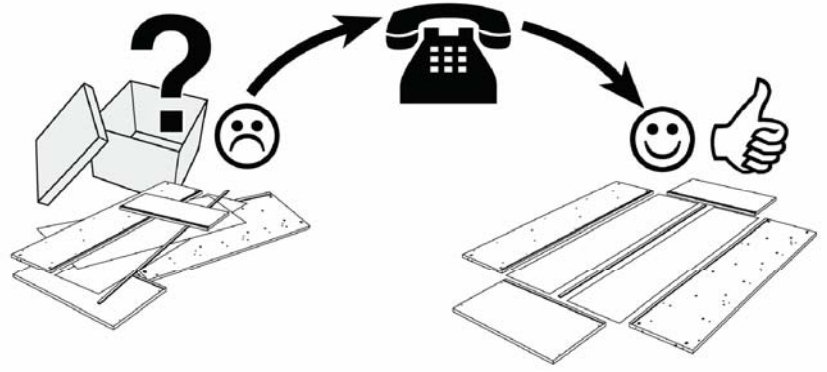

Service • Assistenza • Dienstverlening • Serwis Servis • Szerviz • Сервисная служба

Name • Nom • Nome • Naam •
Nazwa • Jméno • Názov • Név •
Denumire • Ísim • Название

Nr. • No. • N° • Номер • Č • Sz

Typ • Type • Тип • Típus • Тиро •
Тип