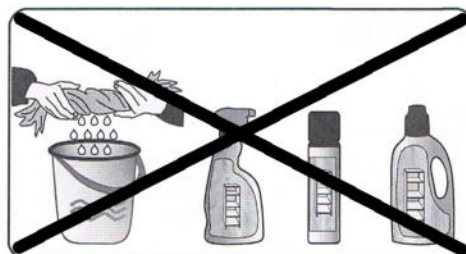

04-01-2023