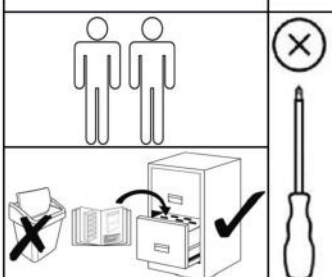

04-01-2023