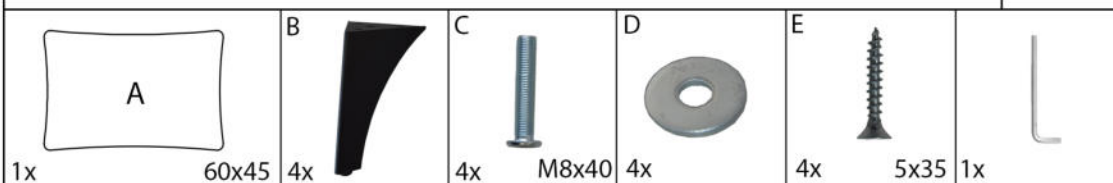

Lörby(1)

(DE)	Montageanleitung	(IT)	Istruzioni di montaggio
(PL)	Instrukcja montażu	(FR)	Notice de montage
(NL)	Handleiding voor de montage	(RO)	Instructiuni de asamblare
(GB)	Assembly instructions	(SK)	Montážny návod
(TR)	Montaj talimatı	(CZ)	Montážní návod
(RU)	Инструкция по монтажу	(HU)	Szerelési útmutató

Service - Servis - Dienstverlening - Servis - Serwis - Сервисная служба - Servizio - Service
Serviciu - Služby - Szolgáltatás

Name - Nazwa - Naam - Name - Isim - название
Nome - Nom - Numele - Meno - Jméno - Neve

Lörby(1)

04-01-2023