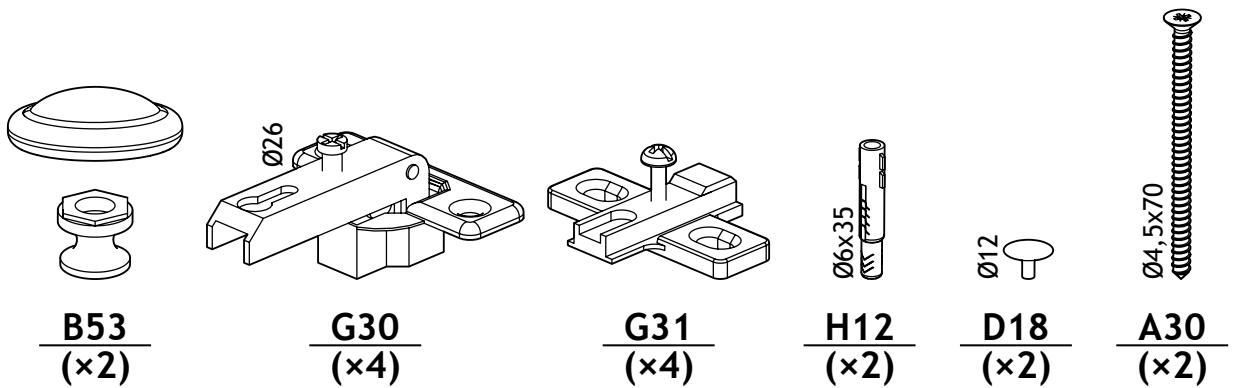

**Service • Assistenza • Dienstverlening • Serwis
Servis • Szerviz • Сервисная служба**

Name • Nom • Nome • Naam •
Nazwa • Jméno • Názov • Név
Denumire • Isim • Название

Nr • No • N • Номер • Č • Sz

Typ • Type • Tip • Típus • Típo • Тип

12222