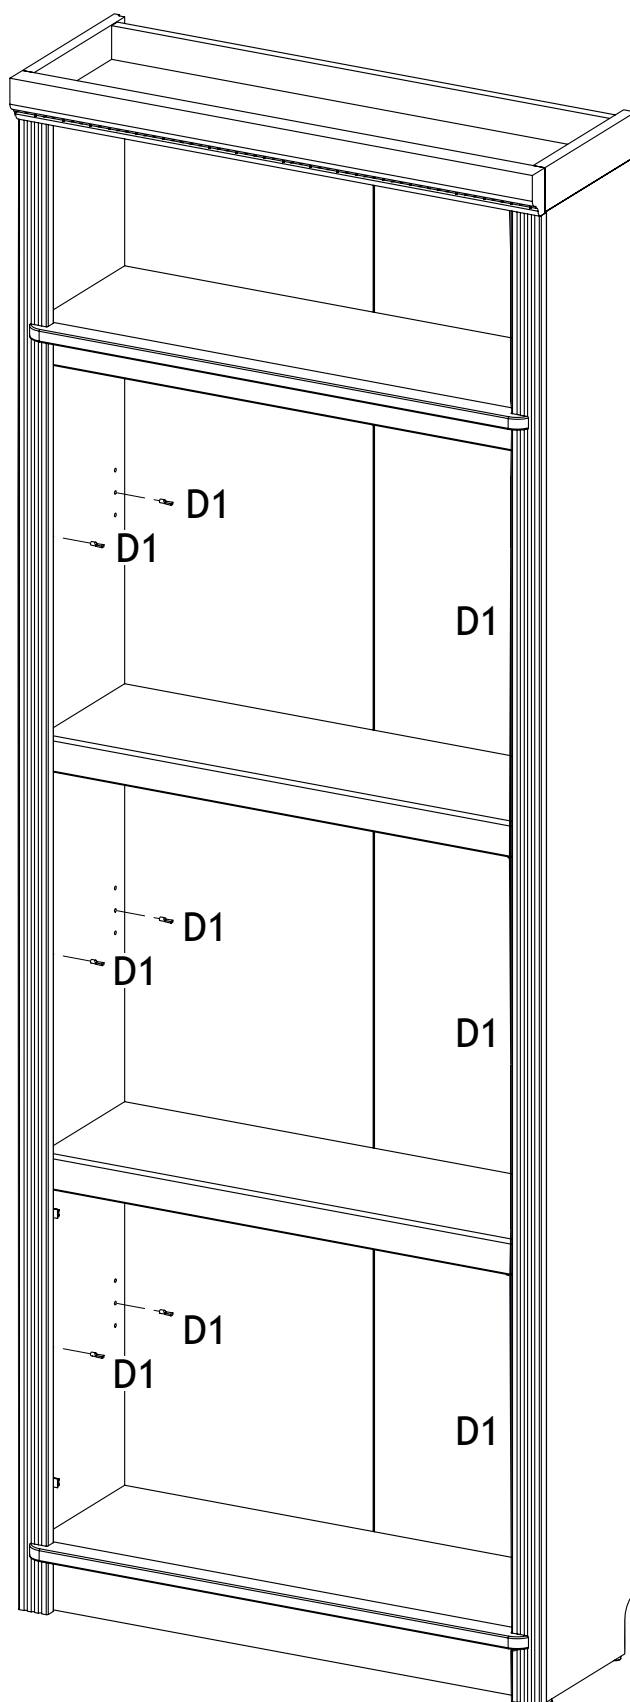

Art. 78742101

LKZ 41332

ø6mm
ø5mm

12222

Teil Nr. Pièces Nr. Pieces No. Часть Ном. Kawalek Nr. Parça No Kusů Nr. Kusov Nr. Pezzi Nr. Nr piese. Darab száma. Stukken Nr. Kārtas nr.	Anzahl Quantité Quantity Количество Ilość Miktar Množství Množstvo Quantità Cantitatea Mennyiség Hoeveelheid Skaitis	Kasten Nr. Colli Nr. Colli No. Коробка Ном. Polu Nr. Kutusu Nr. Kolonka Č. Počet balení Colli Nr. Nu pachete Colli száma. Colli Nr. Kastes nr.	Maß, mm Dimensions, mm Dimensions, mm Размеры, mm Wymiary, mm Boyutlar, mm Rozměry, mm Rozmery, mm Dimensioni, mm Dimensiuni, mm Méterek, mm Afmetingen, mm Izmēri, mm	
1	1	1/2	800 x 291 x 35	
2	1	2/2	2126 x 250 x 16	
3	1	2/2	2126 x 250 x 16	
4	1	2/2	2126 x 45 x 18	
5	1	2/2	2126 x 45 x 18	
6	2	1/2	764 x 245 x 16	
7	2	1/2	764 x 35 x 18	
8	1	1/2	762 x 45 x 18	
9	1	1/2	762 x 80 x 18	
10	5	1/2	762 x 45 x 18	
11	2	1/2	764 x 228 x 16	
12	3	1/2	762 x 226 x 16	
13	1	1/2	764 x 65 x 16	
16	1	2/2	2062 x 780 x 3	
18	2	2/2	544 x 351 x 18	

D5
(x8) 

11

D4
(x2)

D5
(x2)

12222

12

A4
(x54)

X=Y

13

A65
(x8)

G30
(x4)

12222

14

D1
(x12)

12222

15

15-17

12222

16

12222

17

H12
(x2)

A30
(x2)

D18
(x2)