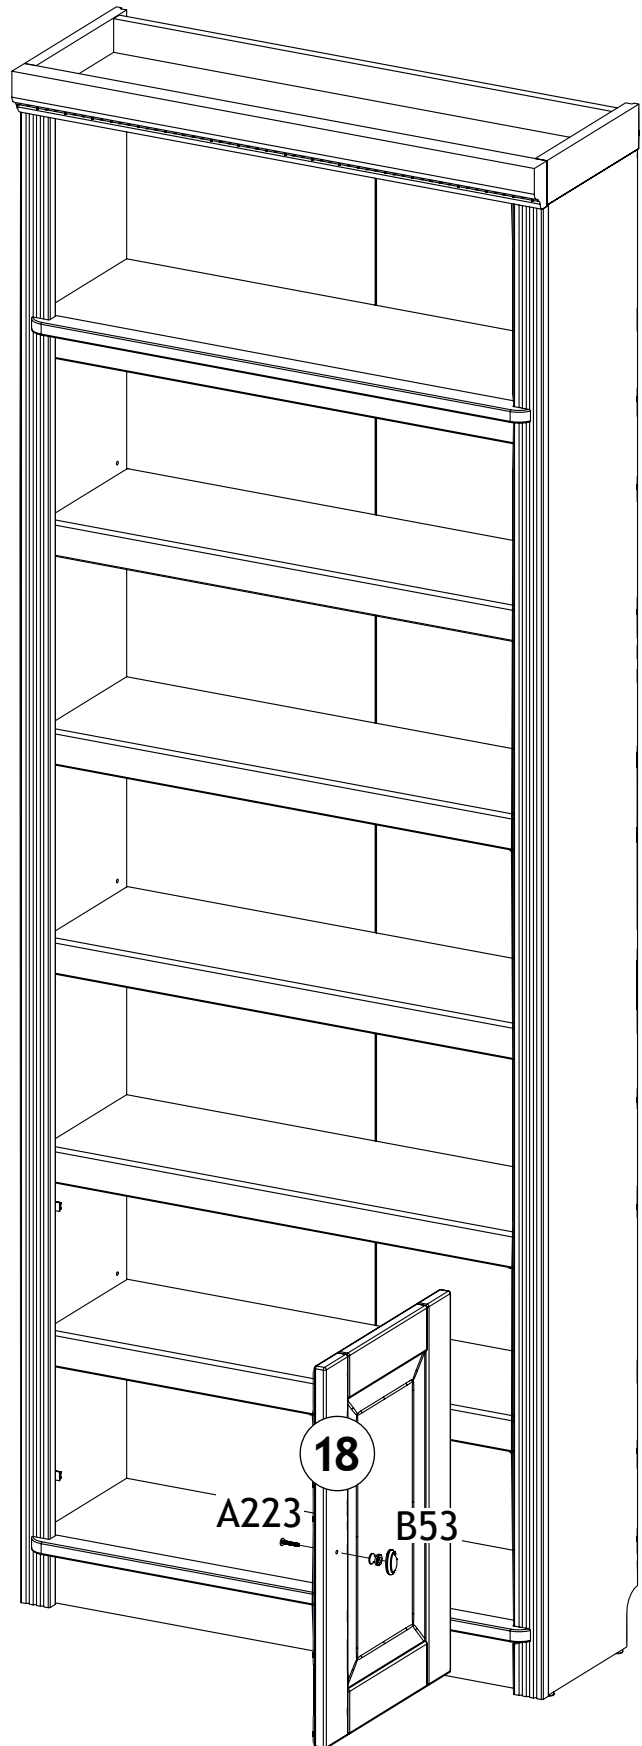

Art. 78742101

LKZ 41332

ø6mm
ø5mm

12222

Teil Nr. Pièces Nr. Pieces No. Часть Ном. Kawalek Nr. Parça No Kusů Nr. Kusov Nr. Pezzi Nr. Nr piese. Darab száma. Stukken Nr. Kārtas nr.	Anzahl Quantité Quantity Количество Ilość Miktar Množství Množstvo Quantità Cantitatea Mennyiség Hoeveelheid Skaitis	Kasten Nr. Colli Nr. Colli No. Коробка Ном. Polu Nr. Kutusu Nr. Kolonka Č. Počet balení Colli Nr. Nu pachete Colli száma. Colli Nr. Kastes nr.	Maß, mm Dimensions, mm Dimensions, mm Размеры, mm Wymiary, mm Boyutlar, mm Rozměry, mm Rozmery, mm Dimensioni, mm Dimensiuni, mm Méterek, mm Afmetingen, mm Izmēri, mm	
1	1	1/2	800 x 291 x 35	
2	1	2/2	2126 x 250 x 16	
3	1	2/2	2126 x 250 x 16	
4	1	2/2	2126 x 45 x 18	
5	1	2/2	2126 x 45 x 18	
6	2	1/2	764 x 245 x 16	
7	2	1/2	764 x 35 x 18	
8	1	1/2	762 x 45 x 18	
9	1	1/2	762 x 80 x 18	
10	5	1/2	762 x 45 x 18	
11	2	1/2	764 x 228 x 16	
12	3	1/2	762 x 226 x 16	
13	1	1/2	764 x 65 x 16	
16	1	2/2	2062 x 780 x 3	
18	2	2/2	544 x 351 x 18	

D5
(x8) 

11

D4
(x2)

D5
(x2)

12222

12

A4
(x54)

X=Y

13

A65
(x8)

G30
(x4)

12222

14

D1
(x12)

12222

15

15-17

12222

16

12222

17

H12
(x2)

A30
(x2)

D18
(x2)