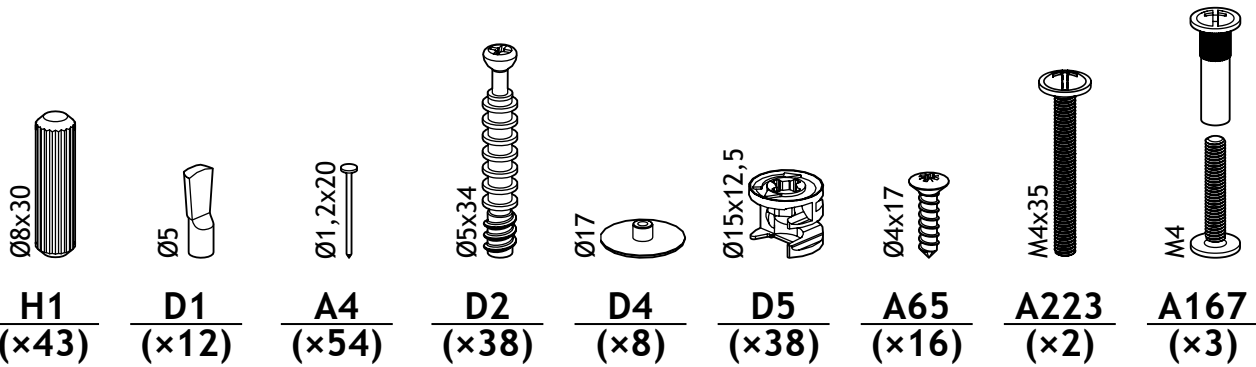

**Service • Assistenza • Dienstverlening • Serwis
Servis • Szerviz • Сервисная служба**

Name • Nom • Nome • Naam •
Nazwa • Jméno • Názov • Név
Denumire • Isim • Название

Nr • No • N • Номер • Č • Sz

Typ • Type • Tip • Típus • Típo • Тип

12222