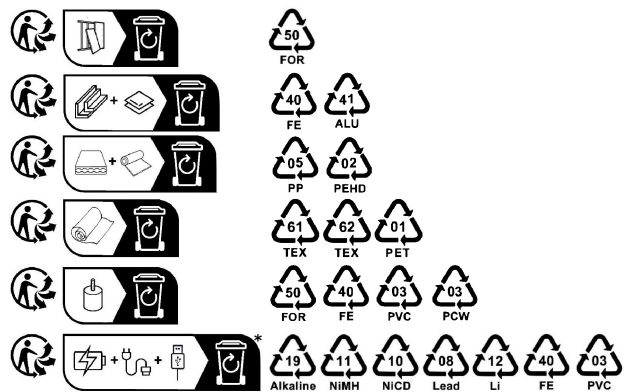

LISTA SKŁADOWA / COMPONENT LIST / KOMPONENTENLISTE

Nr / No	Nazwa / Name	Ilość / Quantity / Menge
6	Poduszka siedziskowa / Seat cushion / Sitzkissen	1
8	Korpus mebla / Furniture body / Möbelkorpus	1
9	Noga meblowa / Furniture leg / Möbelbein	4