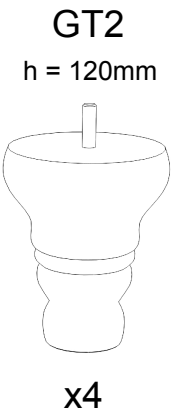

GT2
h = 120mm

x4

1

2

LISTA SKŁADOWA / COMPONENT LIST / KOMPONENTENLISTE

Nr / No	Nazwa / Name	Ilość / Quantity / Menge
6	Poduszka siedziskowa / Seat cushion / Sitzkissen	1
8	Korpus mebla / Furniture body / Möbelkorpus	1
9	Noga meblowa / Furniture leg / Möbelbein	4