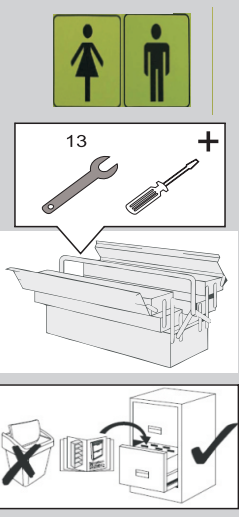

RELAX

- (DE) Montageanleitung
- (PL) Instrukcja montażu
- (NL) Handleiding voor de montage
- (GB) Assembly instructions
- (TR) Montaj talimatı
- (RU) Инструкция по монтажу
- (IT) Istruzioni di montaggio
- (FR) Notice de montage
- (RO) Instrucțiuni de asamblare
- (SK) Montážny návod
- (CZ) Montážní návod
- (HU) Szerelési útmutató

| | | | | | | | |
|------------------|------------------|------------------|-------------|----------|-------------|-----------------|----------|
| 2 x (M8x60) a | 5 x (M8x90) k | 2 x (M8x70) e | 9 x Ø8 b | 9 x r | 9 x M8 c | 9 x (4x16) d | 4 x s |
| 6 x (5x35) t | 2 x (M6x35) g | 8 x 50mm y | 12 x j | 1 x w | | | |
| 1 x 2 | 3 x 1 | | | | | | |