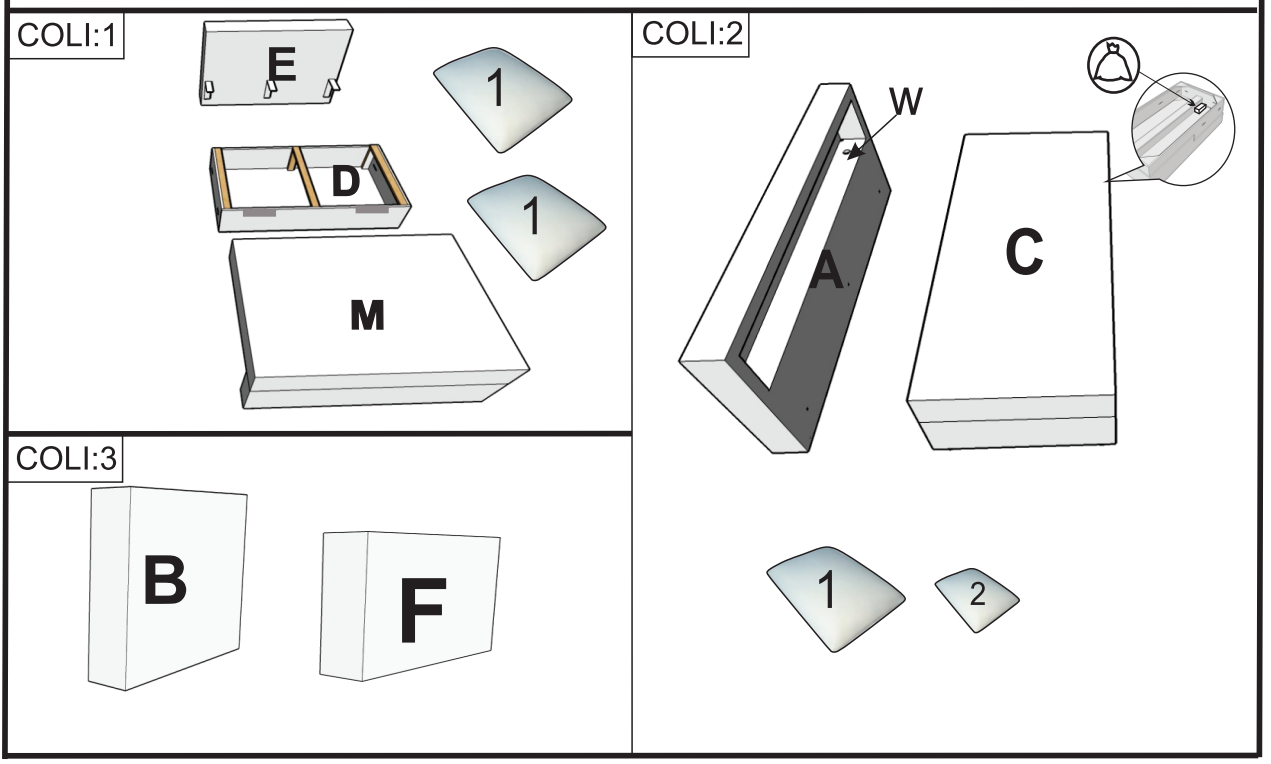

RELAX

- (DE) Montageanleitung
- (PL) Instrukcja montażu
- (NL) Handleiding voor de montage
- (GB) Assembly instructions
- (TR) Montaj talimatı
- (RU) Инструкция по монтажу
- (IT) Istruzioni di montaggio
- (FR) Notice de montage
- (RO) Instrucțiuni de asamblare
- (SK) Montážny návod
- (CZ) Montážní návod
- (HU) Szerelési útmutató

| | | | | | | | |
|------------------|------------------|------------------|-------------|----------|-------------|-----------------|----------|
| 2 x (M8x60) a | 5 x (M8x90) k | 2 x (M8x70) e | 9 x Ø8 b | 9 x r | 9 x M8 c | 9 x (4x16) d | 4 x s |
| 6 x (5x35) t | 2 x (M6x35) g | 8 x 50mm y | 12 x j | 1 x w | | | |
| 1 x 2 | 3 x 1 | | | | | | |