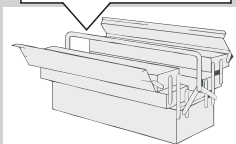

John 2 NEU

- (DE) Montageanleitung
- (PL) Instrukcja montażu
- (NL) Handleiding voor de montage
- (GB) Assembly instructions
- (TR) Montaj talimatı
- (RU) Инструкция по монтажу

- (IT) Istruzioni di montaggio
- (FR) Notice de montage
- (RO) Instrucțiuni de asamblare
- (SK) Montážny návod
- (CZ) Montážní návod
- (HU) Szerelési útmutató

4x (M8x60)	4x (M8x90)	8x	8x	Ø8	8x	M8	9x (4x16)	8x (5x35)
	8x (M6x35)	1x	8x	40mm	4x	2x	4x	
				50mm				

Ver: 03.04.2024

John 2 NEU

- (DE) Montageanleitung
- (PL) Instrukcja montażu
- (NL) Handleiding voor de montage
- (GB) Assembly instructions
- (TR) Montaj talimatı
- (RU) Инструкция по монтажу