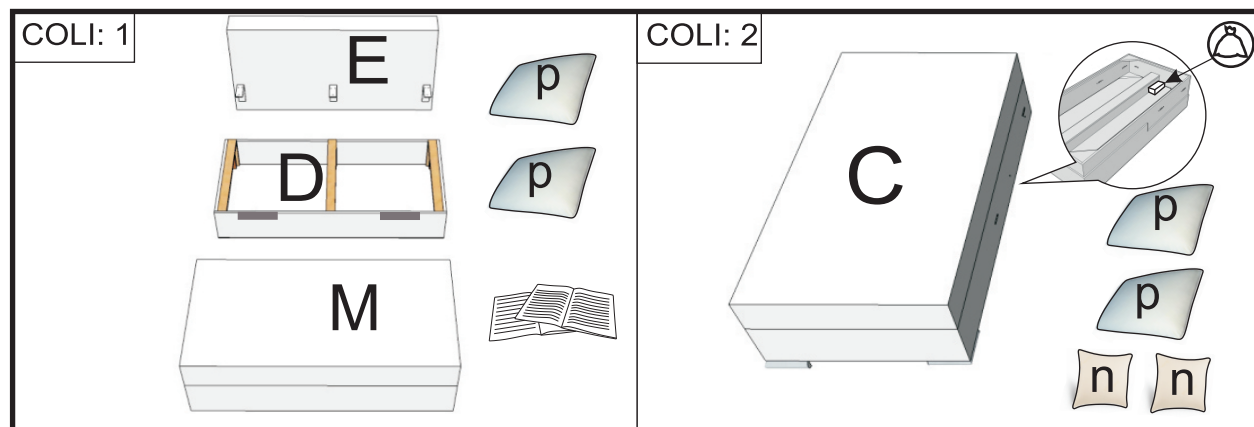

John 2 NEU

- (DE) Montageanleitung
- (PL) Instrukcja montażu
- (NL) Handleiding voor de montage
- (GB) Assembly instructions
- (TR) Montaj talimatı
- (RU) Инструкция по монтажу

- (IT) Istruzioni di montaggio
- (FR) Notice de montage
- (RO) Instrucțiuni de asamblare
- (SK) Montážny návod
- (CZ) Montážní návod
- (HU) Szerelési útmutató

4x (M8x60)	4x (M8x90)	8x	8x	Ø8	8x	M8	9x (4x16)	8x (5x35)
	8x (M6x35)	1x	8x	40mm	4x	2x	4x	
				50mm				

Ver: 03.04.2024

John 2 NEU

- (DE) Montageanleitung
- (PL) Instrukcja montażu
- (NL) Handleiding voor de montage
- (GB) Assembly instructions
- (TR) Montaj talimatı
- (RU) Инструкция по монтажу