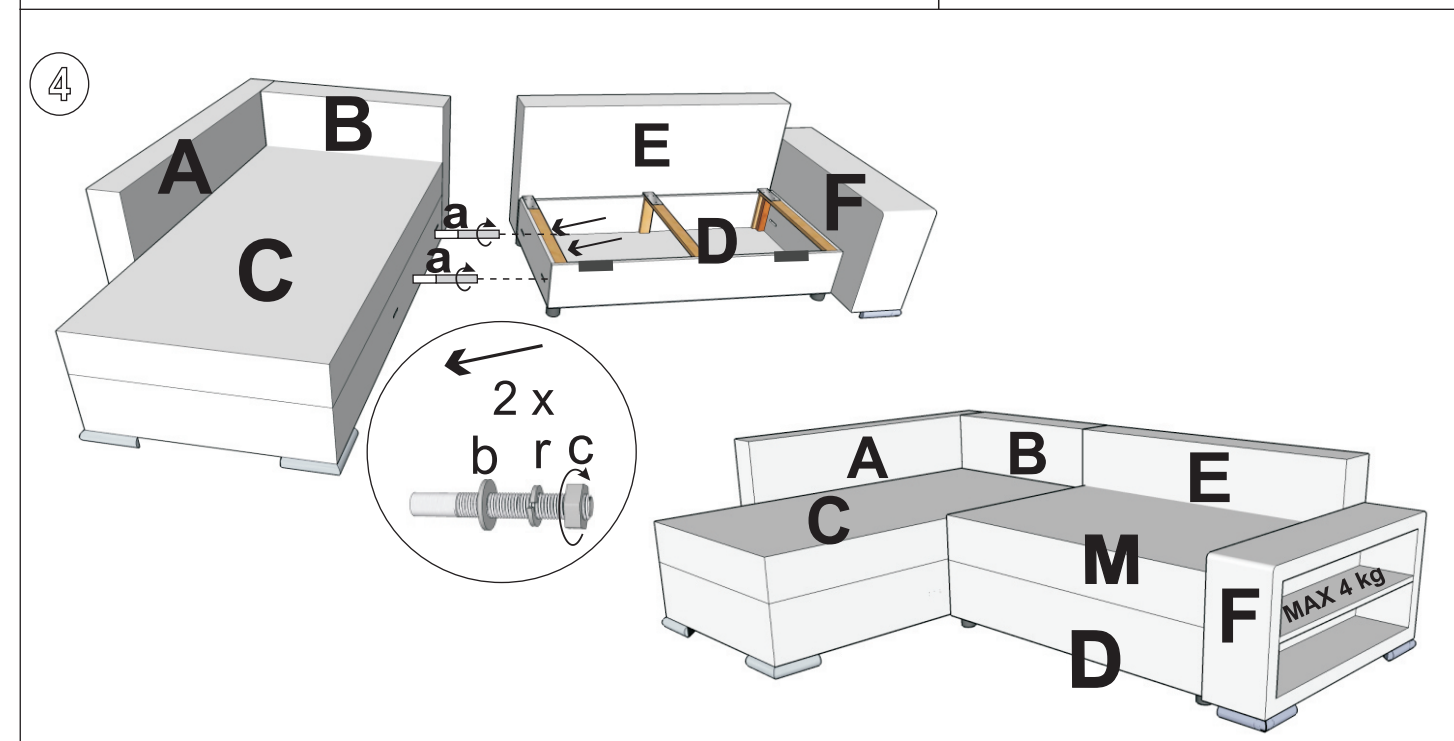

4x (M8x60)	4x (M8x90)	8x	8x	Ø8	8x	M8	9x (4x16)	8x (5x35)
	8x (M6x35)	1x	8x	40mm	4x	2x	4x	
				50mm				

Ver: 03.04.2024

John 2 NEU

- (DE) Montageanleitung
- (PL) Instrukcja montażu
- (NL) Handleiding voor de montage
- (GB) Assembly instructions
- (TR) Montaj talimatı
- (RU) Инструкция по монтажу