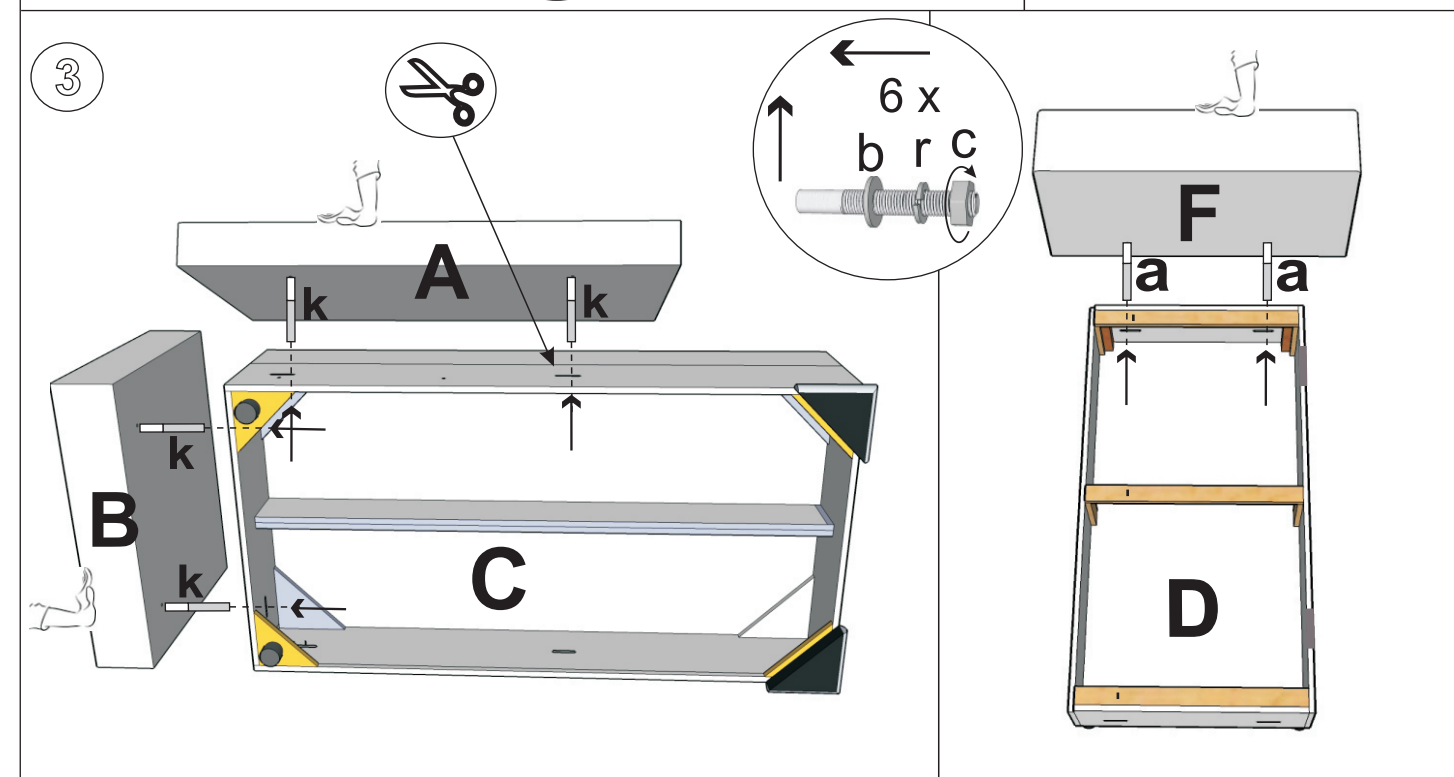

4x (M8x60)	4x (M8x90)	8x	8x	Ø8	8x	M8	9x (4x16)	8x (5x35)
	8x (M6x35)	1x	8x	40mm	4x	2x	4x	
				50mm				

Ver: 03.04.2024

John 2 NEU

- (DE) Montageanleitung
- (PL) Instrukcja montażu
- (NL) Handleiding voor de montage
- (GB) Assembly instructions
- (TR) Montaj talimatı
- (RU) Инструкция по монтажу