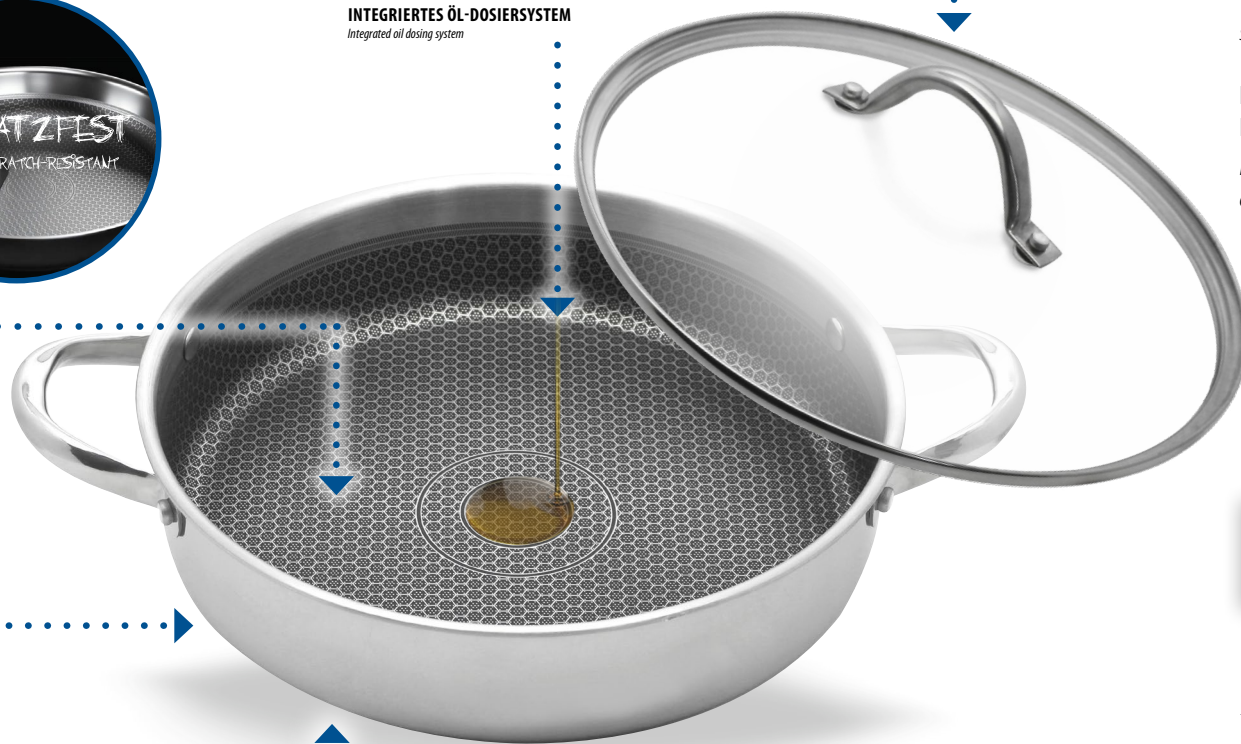

## KRATZFESTE RELIEF-STRUKTUR

Die erhabene Reliefstruktur aus Edelstahl macht die Pfanne absolut kratzfest. Gleichzeitig verhindert die vertiefte Antihaftversiegelung, dass ihr Bratgut anbrennt oder anklebt.

*Scratch-resistant relief structure*

*The raised relief structure – made of stainless steel – makes the pan absolutely scratch-resistant. At the same time, the recessed non-stick coating prevents your food from burning or sticking.*

## Mehrschicht-Material

Edelstahl 18/10  
Aluminium Kern  
Magnetischer Edelstahl

*Multi-layer material  
Stainless steel 18/10  
Aluminum core  
Magnetic stainless steel*

## GLASDECKEL MIT STOSS-FESTEM EDELSTAHLRAND

und Edelstahlgriff

*With impact-resistant glass lid, stainless steel rim and stainless steel handle*