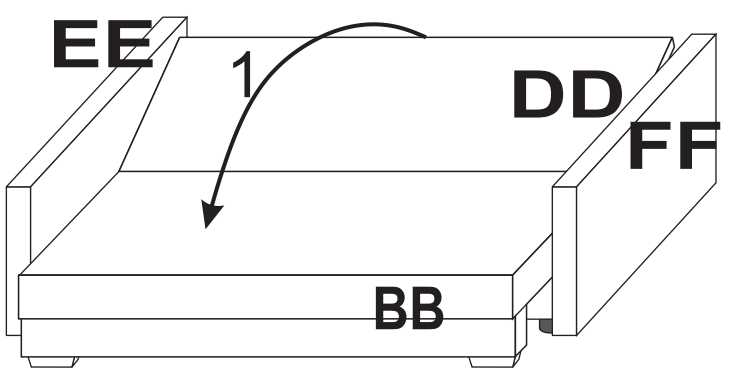

5

6

7

8

POTSDAM SOFA

- (DE) Montageanleitung
- (IT) Istruzioni di montaggio
- (PL) Instrukcja montażu
- (FR) Notice de montage
- (NL) Handleiding voor de montage
- (RO) Instrucțiuni de asamblare
- (GB) Assembly instructions
- (SK) Montážny návod
- (TR) Montaj talimatı
- (CZ) Montážní návod
- (RU) Инструкция по монтажу
- (HU) Szerelési útmutató

Name - Nazwa - Naam - Name - Isim - название
 Nome - Nom - Numele - Meno - Jméno - Neve

POTSDAM SOFA

9x (4x16)	6x (5x35)	4x (M6x40)	4x (M6x35)	10x	4x Ø8	4x Ø8
a	b	c	d	e	f	g
4x M8	6x 35mm	2x 50mm	2x 155mm	4x (M8x70)	2x	2x
i	j	k	m	n	p	r
2x						
s						