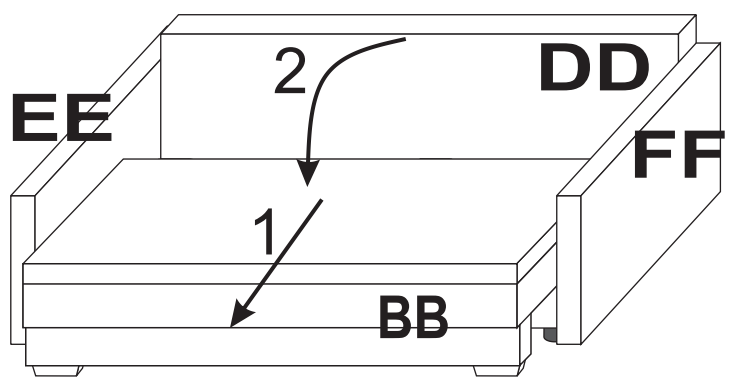

5

6

7

8

POTSDAM SOFA

- (DE) Montageanleitung
- (IT) Istruzioni di montaggio
- (PL) Instrukcja montażu
- (FR) Notice de montage
- (NL) Handleiding voor de montage
- (RO) Instrucțiuni de asamblare
- (GB) Assembly instructions
- (SK) Montážny návod
- (TR) Montaj talimatı
- (CZ) Montážní návod
- (RU) Инструкция по монтажу
- (HU) Szerelési útmutató

Name - Nazwa - Naam - Name - Isim - название
 Nome - Nom - Numele - Meno - Jméno - Neve

POTSDAM SOFA

9x (4x16)	6x (5x35)	4x (M6x40)	4x (M6x35)	10x	4x Ø8	4x Ø8
a	b	c	d	e	f	g
4x M8	6x 35mm	2x 50mm	2x 155mm	4x (M8x70)	2x	2x
i	j	k	m	n	p	r
2x						
s						