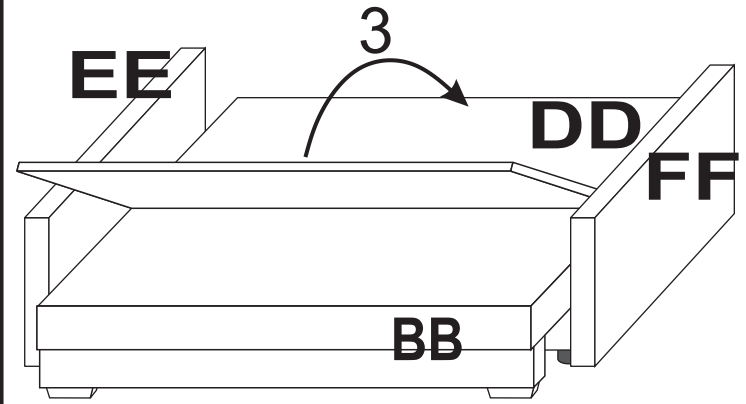

5

6

7

8

POTSDAM SOFA

- (DE) Montageanleitung
- (IT) Istruzioni di montaggio
- (PL) Instrukcja montażu
- (FR) Notice de montage
- (NL) Handleiding voor de montage
- (RO) Instrucțiuni de asamblare
- (GB) Assembly instructions
- (SK) Montážny návod
- (TR) Montaj talimatı
- (CZ) Montážní návod
- (RU) Инструкция по монтажу
- (HU) Szerelési útmutató

Name - Nazwa - Naam - Name - Isim - название
 Nome - Nom - Numele - Meno - Jméno - Neve

POTSDAM SOFA

9x (4x16)	6x (5x35)	4x (M6x40)	4x (M6x35)	10x	4x Ø8	4x Ø8
a	b	c	d	e	f	g
4x M8	6x 35mm	2x 50mm	2x 155mm	4x (M8x70)	2x	2x
i	j	k	m	n	p	r
2x						
s						