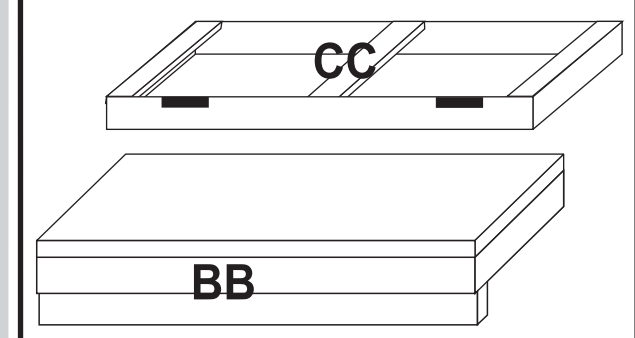

POTSDAM SOFA

9x (4x16)	6x (5x35)	4x (M6x40)	4x (M6x35)	10x	4x Ø8	4x Ø8
a	b	c	d	e	f	g
4x M8	6x 35mm	2x 50mm	2x 155mm	4x (M8x70)	2x	2x
i	j	k	m	n	p	r
2x						
s						

Service - Servis - Dienstverlening - Servis - Serwis - Сервисная служба - Servizio - Service
Serviciu - Služby - Szolgáltatás

COLLI 1