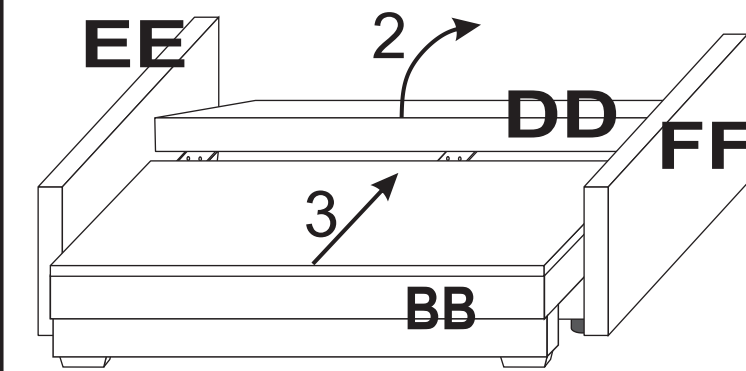

5

6

7

8

POTSDAM SOFA

- (DE) Montageanleitung
- (IT) Istruzioni di montaggio
- (PL) Instrukcja montażu
- (FR) Notice de montage
- (NL) Handleiding voor de montage
- (RO) Instrucțiuni de asamblare
- (GB) Assembly instructions
- (SK) Montážny návod
- (TR) Montaj talimatı
- (CZ) Montážní návod
- (RU) Инструкция по монтажу
- (HU) Szerelési útmutató

Name - Nazwa - Naam - Name - Isim - название
 Nome - Nom - Numele - Meno - Jméno - Neve

POTSDAM SOFA

9x (4x16)	6x (5x35)	4x (M6x40)	4x (M6x35)	10x	4x Ø8	4x Ø8
a	b	c	d	e	f	g
4x M8	6x 35mm	2x 50mm	2x 155mm	4x (M8x70)	2x	2x
i	j	k	m	n	p	r
2x						
s						