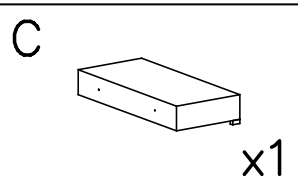

RUMBA 140/160/180

15min

(D) Montageanleitung

(NL) Handleiding voor de montage

(TR) Montaj talimatı

(F) Notice de montage

(CZ) Montážní návod

(GB) Assembly instructions

(HU) Szerelési útmutató

(PL) Instrukcja montażu

(RU) Инструкция по монтажу

(IT) Istruzioni di montaggio

(SK) Návod na montáž

(RO) Instrucțiuni de montaj