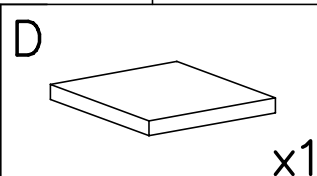

RUMBA 140/160/180

15min

(D) Montageanleitung

(NL) Handleiding voor de montage

(TR) Montaj talimatı

(F) Notice de montage

(CZ) Montážní návod

(GB) Assembly instructions

(HU) Szerelési útmutató

(PL) Instrukcja montażu

(RU) Инструкция по монтажу

(IT) Istruzioni di montaggio

(SK) Návod na montáž

(RO) Instrucțiuni de montaj