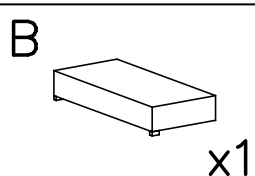

RUMBA 140/160/180

15min

(D) Montageanleitung

(NL) Handleiding voor de montage

(TR) Montaj talimatı

(F) Notice de montage

(CZ) Montážní návod

(GB) Assembly instructions

(HU) Szerelési útmutató

(PL) Instrukcja montażu

(RU) Инструкция по монтажу

(IT) Istruzioni di montaggio

(SK) Návod na montáž

(RO) Instrucțiuni de montaj